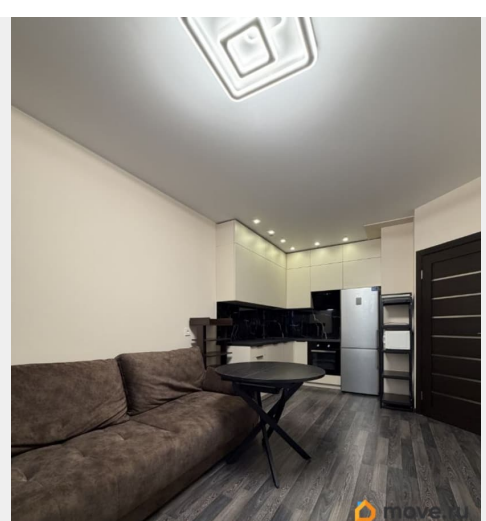

## Описание

Рады предложить Вам просторную и светлую однокомнатную квартиру современного формата планировки в новом, но уже обжитом жилом комплексе «ЖК Art Квартал. Аквилон»! Неоспоримые преимущества: - Квартира полностью меблирована и оборудована всей необходимой бытовой техникой; - Сдается ВПЕРВЫЕ! - Закрытая территория с видео-наблюдением, концепция «двор без машин», консьерж-сервис и охрана 24/7; - В жилом квартале образован прекрасный прогулочный променад с любыми заведениями; - Отличная логистика и транспортная доступность. До станции метро «Московские Ворота» - 15 минут пешком, Московский проспект - 7 мин. пешком, ЗСД - 7 мин. транспортом; С нетерпением ждем Ваших звонков и приглашаем на просмотр!