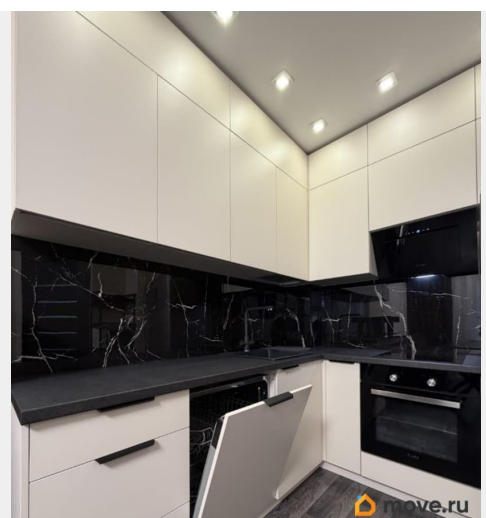

## Описание

Рады предложить Вам просторную и светлую однокомнатную квартиру современного формата планировки в новом, но уже обжитом жилом комплексе «ЖК Art Квартал. Аквилон»! Неоспоримые преимущества: - Квартира полностью меблирована и оборудована всей необходимой бытовой техникой; - Сдается ВПЕРВЫЕ! - Закрытая территория с видео-наблюдением, концепция «двор без машин», консьерж-сервис и охрана 24/7; - В жилом квартале образован прекрасный прогулочный променад с любыми заведениями; - Отличная логистика и транспортная доступность. До станции метро «Московские Ворота» - 15 минут пешком, Московский проспект - 7 мин. пешком, ЗСД - 7 мин. транспортом; С нетерпением ждем Ваших звонков и приглашаем на просмотр!