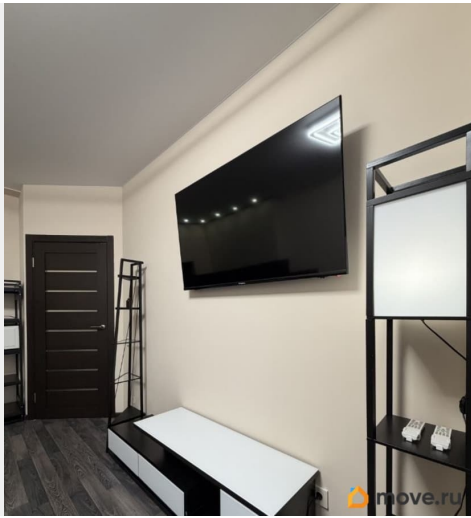

## Описание

Рады предложить Вам просторную и светлую однокомнатную квартиру современного формата планировки в новом, но уже обжитом жилом комплексе «ЖК Art Квартал. Аквилон»! Неоспоримые преимущества: - Квартира полностью меблирована и оборудована всей необходимой бытовой техникой; - Сдается ВПЕРВЫЕ! - Закрытая территория с видео-наблюдением, концепция «двор без машин», консьерж-сервис и охрана 24/7; - В жилом квартале образован прекрасный прогулочный променад с любыми заведениями; - Отличная логистика и транспортная доступность. До станции метро «Московские Ворота» - 15 минут пешком, Московский проспект - 7 мин. пешком, ЗСД - 7 мин. транспортом; С нетерпением ждем Ваших звонков и приглашаем на просмотр!