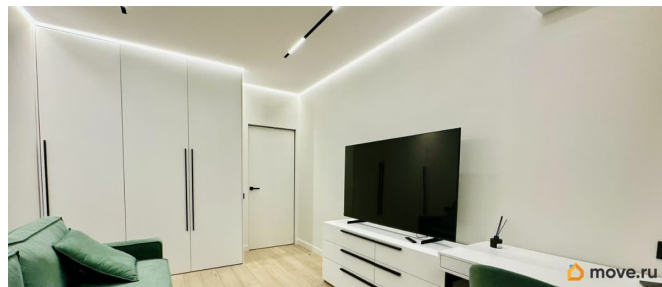

Квартира в новостройке

да

Год сдачи

2024 г.

интернет, мебель, телевизор, стиральная машина,
холодильник, лифт, парковка

Описание

Сдается на длительный срок однокомнатная квартира по адресу : Лесной проспект 23А в ЖК iLona. Квартира оформлена в приятных светлых тонах, с удобной и функциональной планировкой: просторная кухня-гостиная , спальня - кабинет с выходом на балкон и местом для хранения вещей. Все окна квартиры направлены в тихий внутренний двор. Квартира оснащена новой бытовой техникой известных европейских брендов: холодильник, духовая печь, микроволновая печь, электрическая варочная панель , посудомоечная машина, кухонная вытяжка, два телевизора, чайник, стиральная машина, кондиционер. В квартире имеется все необходимое для комфортного проживания (посуда, постельное белье). Возможна аренда подземного паркинга и кладовой.