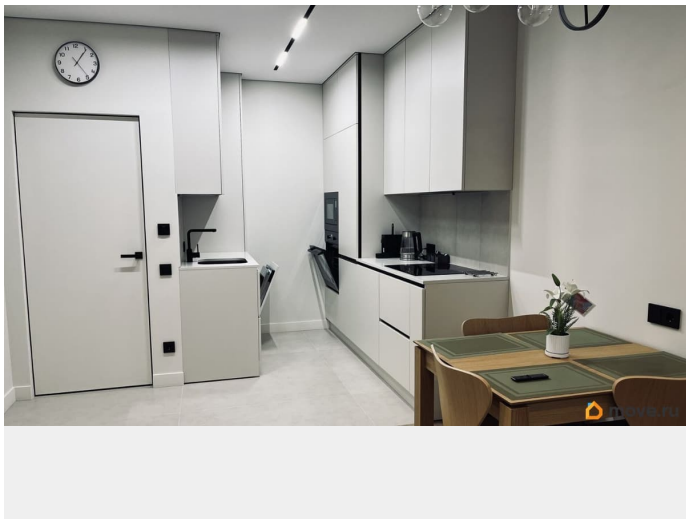

интернет, мебель, мебель на кухне, телевизор, стиральная машина, холодильник, парковка

Описание

Сдается новая евро двухкомнатная квартира в доме бизнес класса в 500 метрах от метро Выборгская. Клининг за счет собственника - один раз в месяц (обязательное условие для заключения договора). Интернет оплачен на год вперед (в подарок). Оборудована всем необходимым для комфортного проживания.