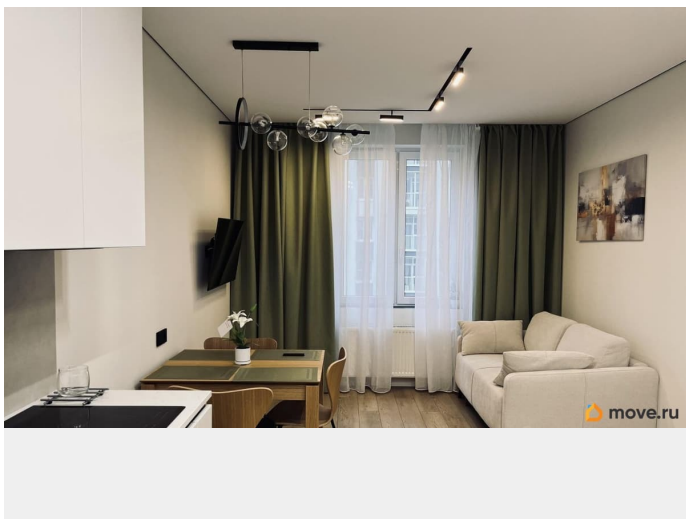

Тип санузла

совмещенный

Ремонт

дизайнерский

Квартира в новостройке

да

Год сдачи

2024 г.

интернет, мебель, мебель на кухне, телевизор, стиральная машина, холодильник, парковка

Описание

Сдается новая евро двухкомнатная квартира в доме бизнес класса в 500 метрах от метро Выборгская. Клининг за счет собственника - один раз в месяц (обязательное условие для заключения договора). Интернет оплачен на год вперед (в подарок). Оборудована всем необходимым для комфортного проживания.