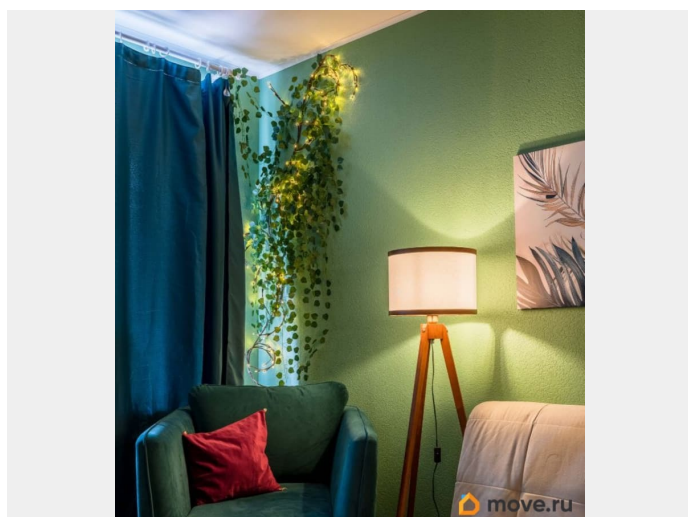

новый гарнитур, качественно и удобно
сделан. Электрическая плита и есть место
под вашу технику. В кухне много места под
вещи и посуду. А так же стоит стиральная
машина. Очень большой просторный балкон с
красивым видом на Смольный собор. Звоните