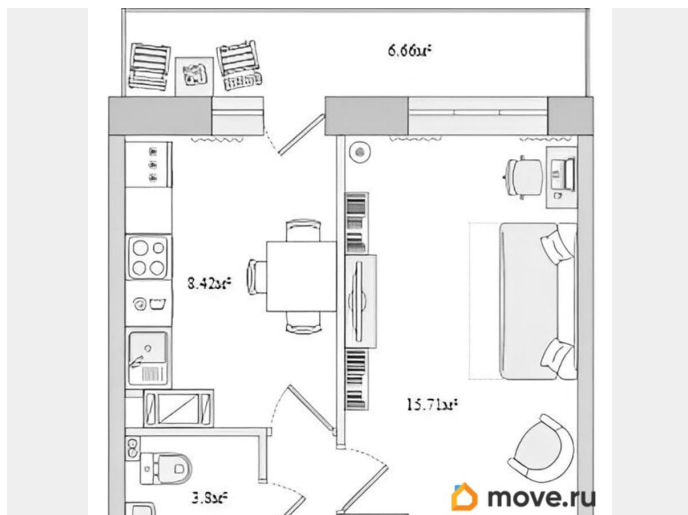

новый гарнитур, качественно и удобно
сделан. Электрическая плита и есть место
под вашу технику. В кухне много места под
вещи и посуду. А так же стоит стиральная
машина. Очень большой просторный балкон с
красивым видом на Смольный собор. Звоните