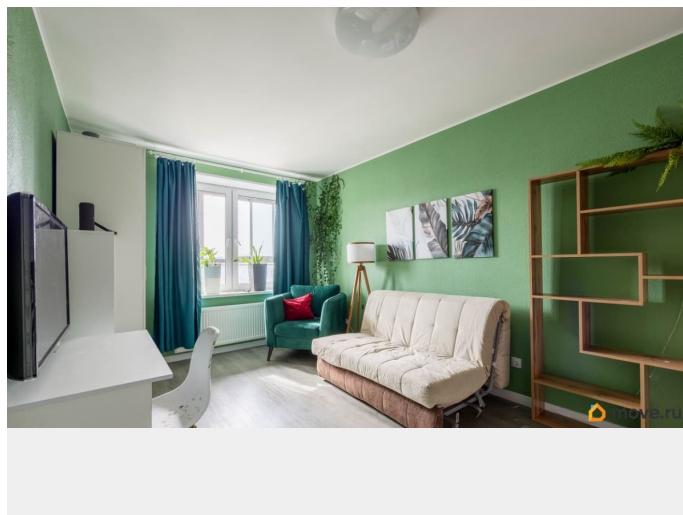

новый гарнитур, качественно и удобно
сделан. Электрическая плита и есть место
под вашу технику. В кухне много места под
вещи и посуду. А так же стоит стиральная
машина. Очень большой просторный балкон с
красивым видом на Смольный собор. Звоните