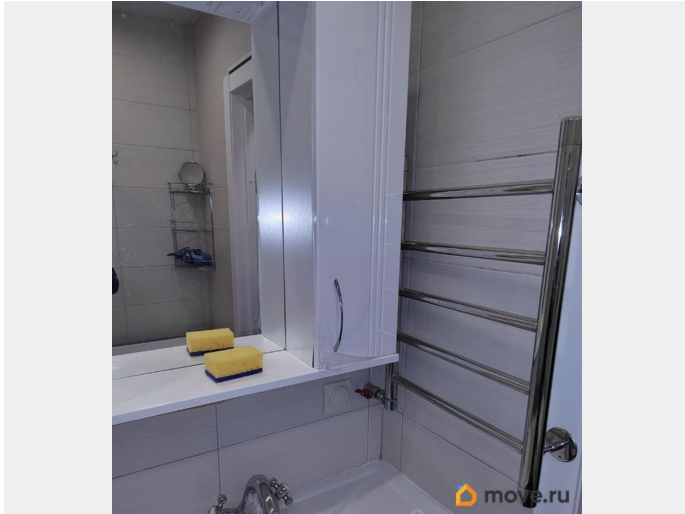

отдельно оплачиваются коммунальные услуги. Подходит для проживания одного человека или пары без детей и животных. Залог 80 000 р., Показ квартиры по договоренности.