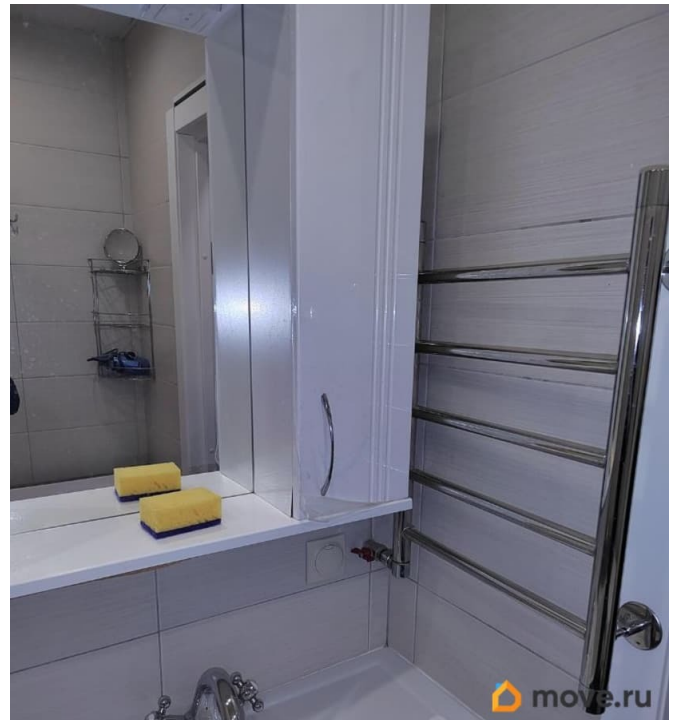

Тип санузла

раздельный

Вид из окна

во двор

Ремонт

косметический

мебель на кухне, телевизор, стиральная машина,
холодильник, лифт, парковка

Описание

Сдается уютная однокомнатная квартира в современном доме недалеко от метро «Звёздная», 5 минут пешком до метро. Общая площадь квартиры составляет 39 кв.м, жилая площадь — 19 кв.м, кухня — 10 кв.м.

Квартира расположена на 19-м этаже 21-этажного дома, построенного в 2005 году.

Высота потолков — 2.6 метра. Из окон открывается вид во двор, поэтому в квартире всегда тихо и уютно. В квартире сделан косметический ремонт, что создает атмосферу уюта и комфорта. В квартире вы найдете всю необходимую мебель и технику: холодильник, телевизор и стиральную машину. Ванная комната оборудована ванной, что позволит расслабиться после трудового дня. Дом находится в хорошем состоянии, оснащен тремя пассажирскими и одним грузовым лифтами, что обеспечивает удобный доступ к квартире. На территории предусмотрена наземная парковка во дворе, двор закрыт. Вход в подъезд оборудован пандусом, что делает его доступным для всех жильцов. Рядом с домом вы найдете все необходимое для комфортной жизни: школы, детские сады, клиники и магазины. Условия аренды: квартира сдаётся от собственника. Платежи включают арендную плату,