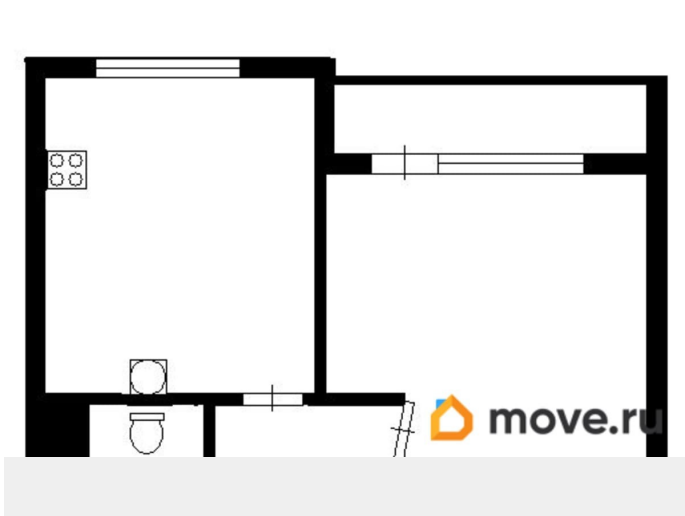

отдельно оплачиваются коммунальные услуги. Подходит для проживания одного человека или пары без детей и животных. Залог 80 000 р., Показ квартиры по договоренности.