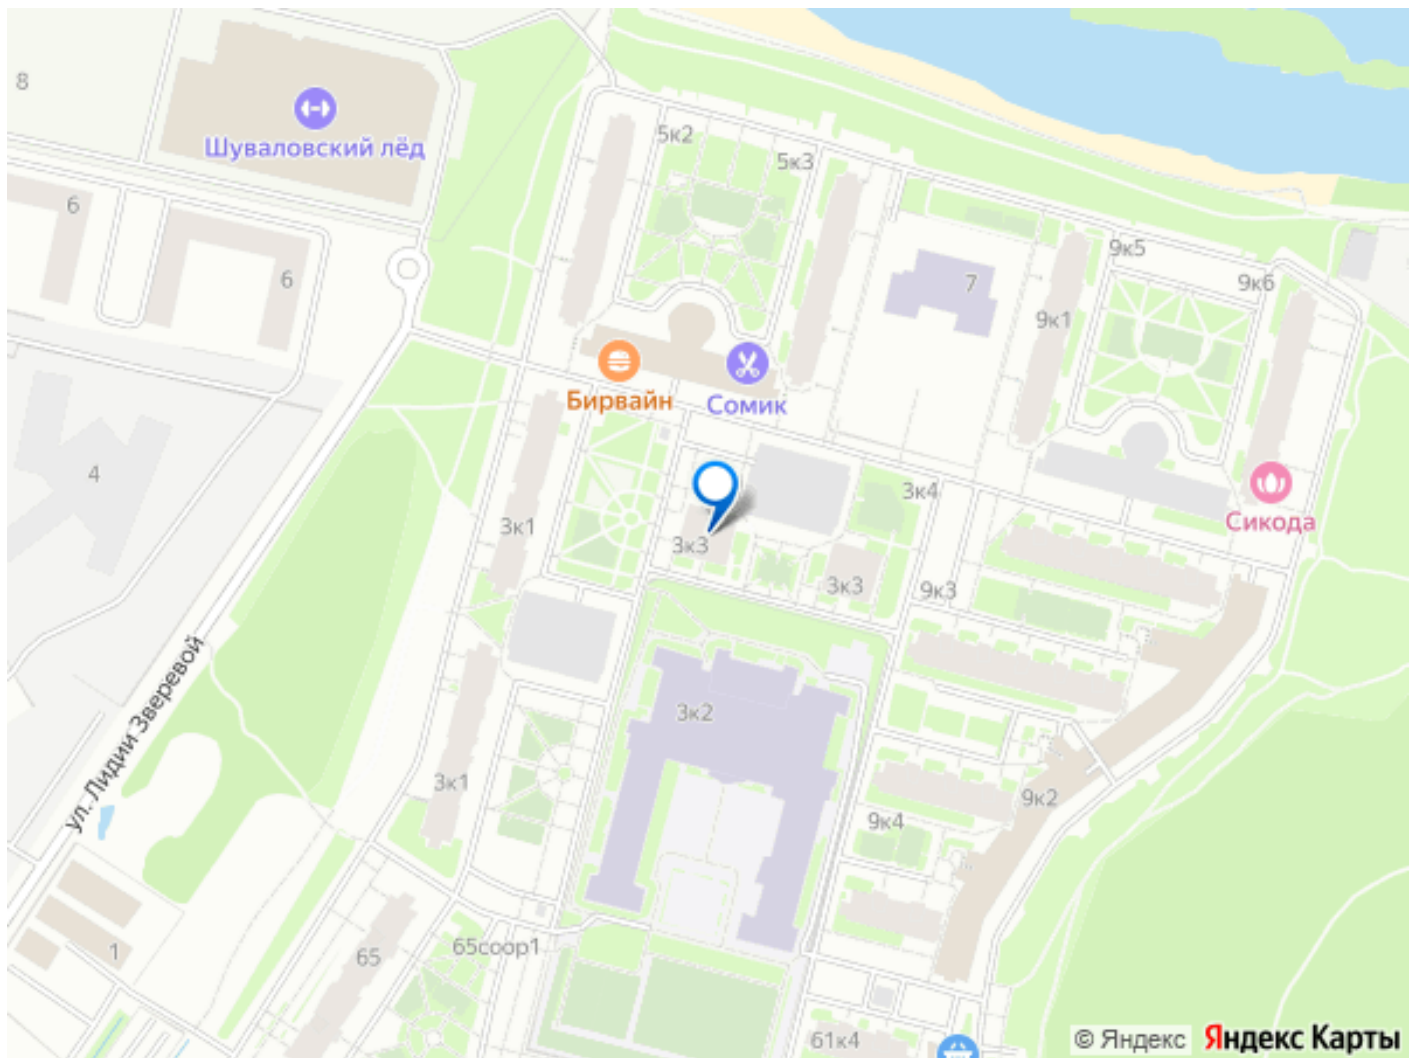

Шуваловский карьер и зелёные зоны для прогулок. ТРАНСПОРТ И ЛОКАЦИЯ: До метро «Комендантский проспект» — 11 минут на автобусе. Остановки общественного транспорта в шаговой доступности. Для автовладельцев — удобный выезд на КАД и ЗСД. До кольцевой дороги — 710 минут. Вокруг — гипермаркеты «Лента», «К-Раута», фермерские лавки, кафе, аптеки. Всё необходимое для повседневной жизни — рядом. Квартира готова к показу. Звоните, приезжайте смотреть — и давайте обсуждать условия, которые подойдут именно вам!