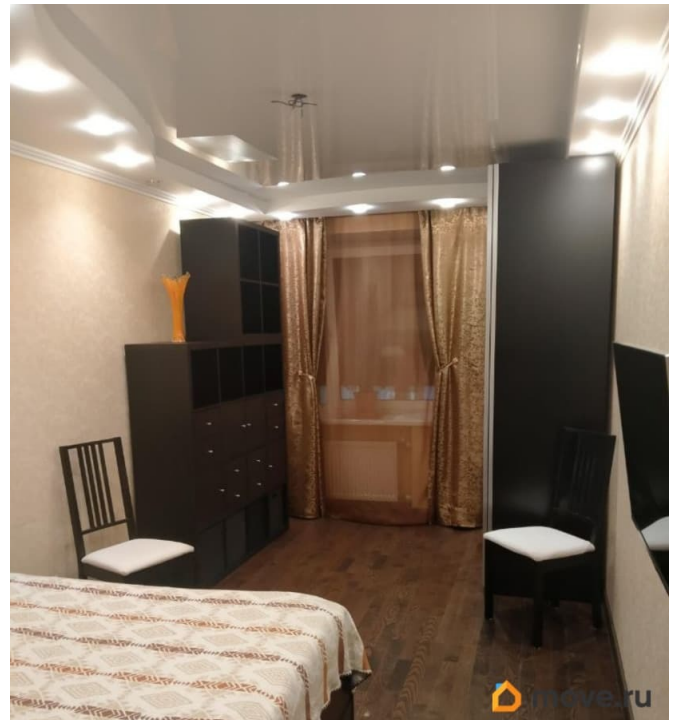

Ремонт

косметический

Заселение с детьми

да

мебель, мебель на кухне, телевизор, стиральная машина, холодильник, парковка

Описание

За объект уже внесли аванс Сдается квартира на длительны срок с хорошим ремонтом от собственника . Квартира полностью оборудована всем необходимым для жилья. Имеется двухспальная кровать с местом хранения внутри, большой телевизор ,шкаф, посудомоечная машина, при входе имеется обувница . Рядом с домом имеется вся инфраструктура . В квартире нельзя курить! Звоните уточняйте.