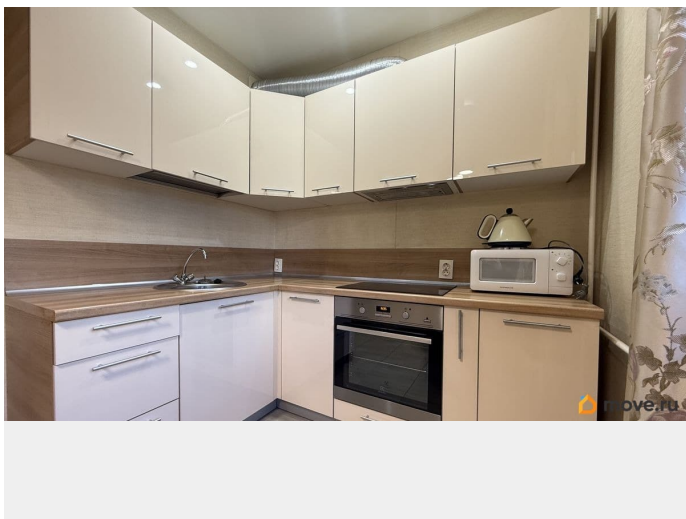

Площадь кухни

9 м²

Общая площадь

39 м²

Этаж

1/12

Детали объекта

Тип сделки

для заметок

мебель, мебель на кухне, стиральная машина, холодильник, лифт

Описание

Сдается впервые. В прекрасном районе, с развитой инфраструктурой Решетки на окнах. Косметический ремонт. С мебелью и бытовой техникой, как на фото. для 1 человека, для 2 девушек, для пары. Без детишек и без животных Срок аренды длительный, короткий не рассматривается Удобный заезд на КАД и ЗСД Рядом с домом, несколько автобусных остановок, кафе, аптеки, продуктовый магазин, гипермаркет, азс, ресторан. Валбериз, Озон и так далее. Парк ЦПКО и ПАРК 300-летия в нескольких км или 10 мин. на машине Речка ГЛУХАРКА , ЭКОТРОПА ГЛУХАРКА в 15 мин. ходьбы. Идеально для пробежек или лыж в зимнюю погоду. Аренда: 33.000 руб и ЖКУ по квитанции Залог: 33.000 руб Комиссия 30% (9900 руб)