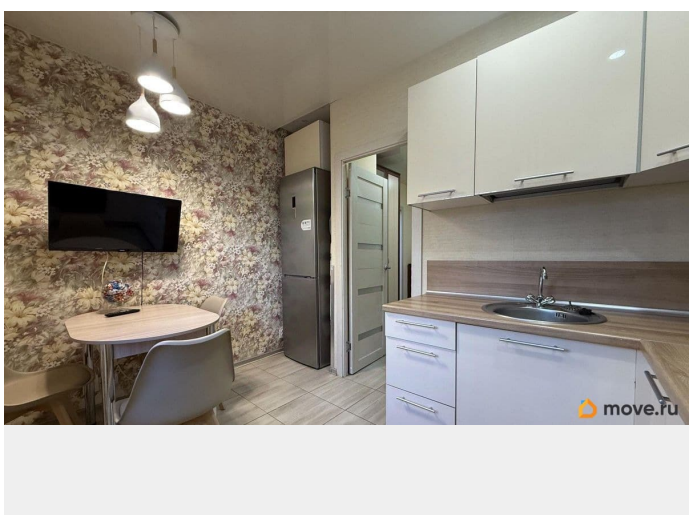

для заметок

мебель, мебель на кухне, стиральная машина, холодильник, лифт

Описание

Сдается впервые. В прекрасном районе, с развитой инфраструктурой Решетки на окнах. Косметический ремонт. С мебелью и бытовой техникой, как на фото. для 1 человека, для 2 девушек, для пары. Без детишек и без животных Срок аренды длительный, короткий не рассматривается Удобный заезд на КАД и ЗСД Рядом с домом, несколько автобусных остановок, кафе, аптеки, продуктовый магазин, гипермаркет, азс, ресторан. Валбериз, Озон и так далее. Парк ЦПКО и ПАРК 300-летия в нескольких км или 10 мин. на машине Речка ГЛУХАРКА , ЭКОТРОПА ГЛУХАРКА в 15 мин. ходьбы. Идеально для пробежек или лыж в зимнюю погоду. Аренда: 33.000 руб и ЖКУ по квитанции Залог: 33.000 руб Комиссия 30% (9900 руб)