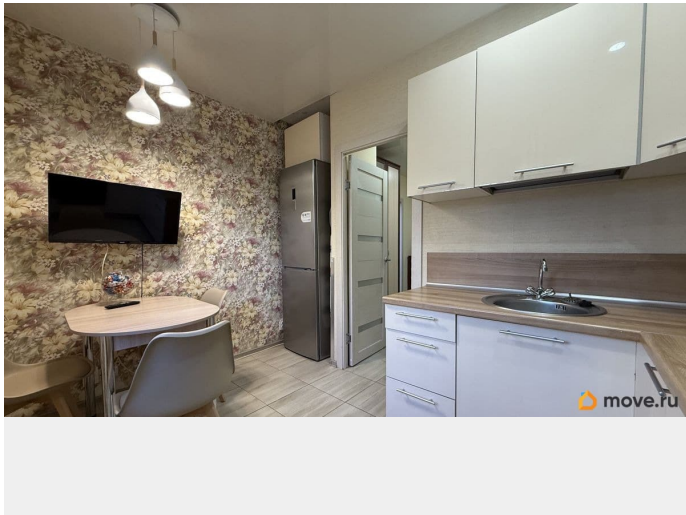

для заметок

мебель, мебель на кухне, стиральная машина, холодильник, лифт

Описание

Сдается впервые. В прекрасном районе, с развитой инфраструктурой Решетки на окнах. Косметический ремонт. С мебелью и бытовой техникой, как на фото. для 1 человека, для 2 девушек, для пары. Без детишек и без животных Срок аренды длительный, короткий не рассматривается Удобный заезд на КАД и ЗСД Рядом с домом, несколько автобусных остановок, кафе, аптеки, продуктовый магазин, гипермаркет, азс, ресторан. Валбериз, Озон и так далее. Парк ЦПКО и ПАРК 300-летия в нескольких км или 10 мин. на машине Речка ГЛУХАРКА , ЭКОТРОПА ГЛУХАРКА в 15 мин. ходьбы. Идеально для пробежек или лыж в зимнюю погоду. Аренда: 33.000 руб и ЖКУ по квитанции Залог: 33.000 руб Комиссия 30% (9900 руб)