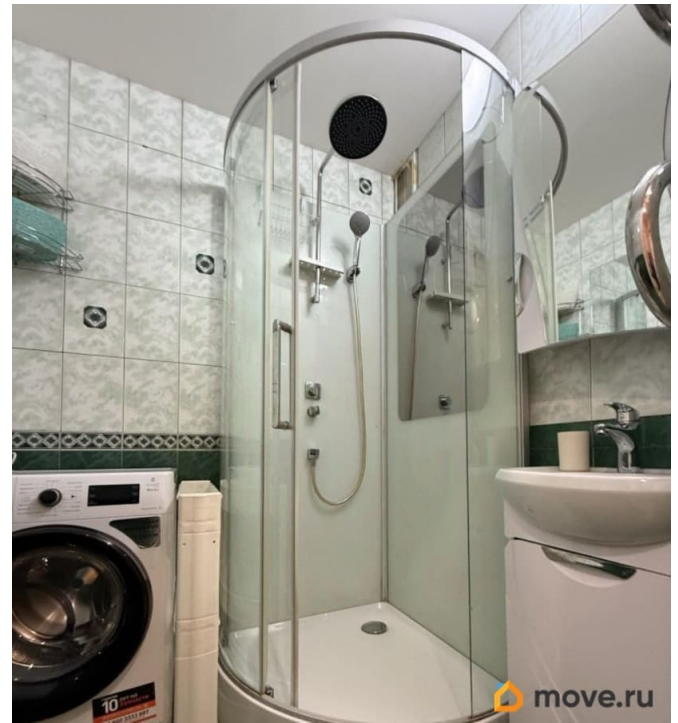

для заметок

мебель, мебель на кухне, стиральная машина, холодильник, лифт

Описание

Сдается впервые. В прекрасном районе, с развитой инфраструктурой Решетки на окнах. Косметический ремонт. С мебелью и бытовой техникой, как на фото. для 1 человека, для 2 девушек, для пары. Без детишек и без животных Срок аренды длительный, короткий не рассматривается Удобный заезд на КАД и ЗСД Рядом с домом, несколько автобусных остановок, кафе, аптеки, продуктовый магазин, гипермаркет, азс, ресторан. Валбериз, Озон и так далее. Парк ЦПКО и ПАРК 300-летия в нескольких км или 10 мин. на машине Речка ГЛУХАРКА , ЭКОТРОПА ГЛУХАРКА в 15 мин. ходьбы. Идеально для пробежек или лыж в зимнюю погоду. Аренда: 33.000 руб и ЖКУ по квитанции Залог: 33.000 руб Комиссия 30% (9900 руб)