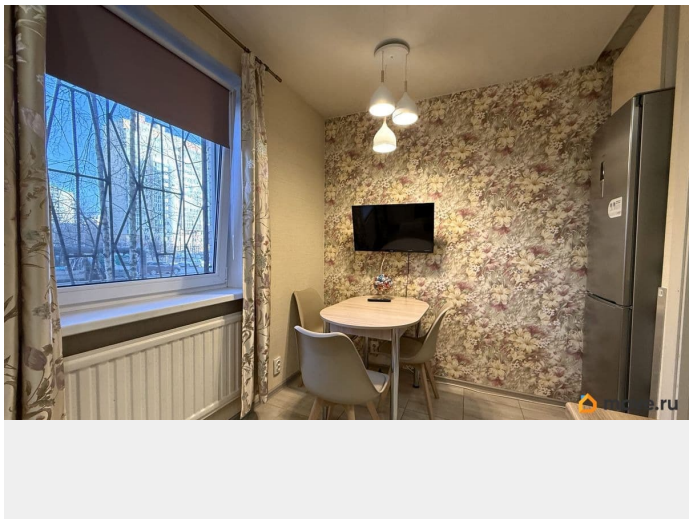

для заметок

мебель, мебель на кухне, стиральная машина, холодильник, лифт

Описание

Сдается впервые. В прекрасном районе, с развитой инфраструктурой Решетки на окнах. Косметический ремонт. С мебелью и бытовой техникой, как на фото. для 1 человека, для 2 девушек, для пары. Без детишек и без животных Срок аренды длительный, короткий не рассматривается Удобный заезд на КАД и ЗСД Рядом с домом, несколько автобусных остановок, кафе, аптеки, продуктовый магазин, гипермаркет, азс, ресторан. Валбериз, Озон и так далее. Парк ЦПКО и ПАРК 300-летия в нескольких км или 10 мин. на машине Речка ГЛУХАРКА , ЭКОТРОПА ГЛУХАРКА в 15 мин. ходьбы. Идеально для пробежек или лыж в зимнюю погоду. Аренда: 33.000 руб и ЖКУ по квитанции Залог: 33.000 руб Комиссия 30% (9900 руб)