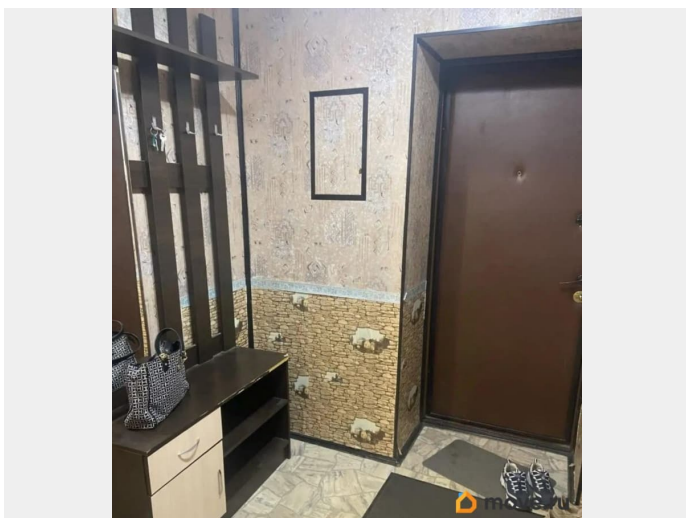

[проезд Адмиральский](#)

Квартира

Количество комнат

1

Жилая площадь

18 м²

Площадь кухни

10 м²

[Квартиры](#)

Тип балкона

ЛОДЖИЯ

лифт, парковка

<https://spb.move.ru/objects/9293407171>

Собственник

**79812318303,7981821
9092**

для заметок

Описание

Предлагается в аренду, 1 комнатная квартира, на Васильевском острове, в шаговой доступности от метро и с удобным выездом на ЗСД, в квартире есть все необходимое для проживания. Развитая инфраструктура вокруг.