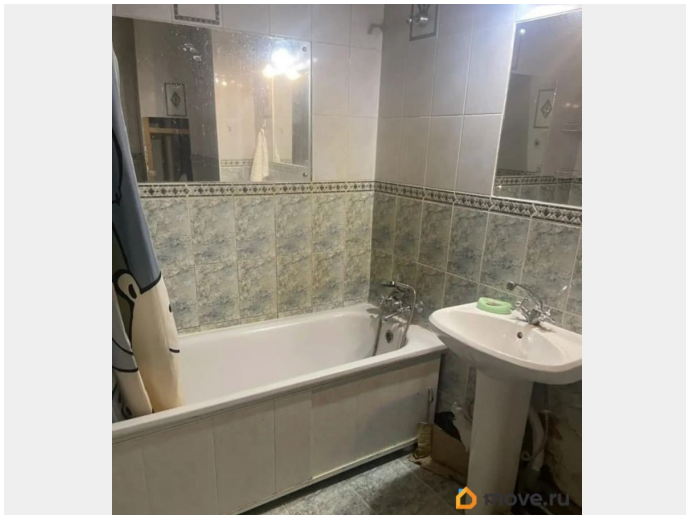

Описание

Предлагается в аренду, 1 комнатная квартира, на Васильевском острове, в шаговой доступности от метро и с удобным выездом на ЗСД, в квартире есть все необходимое для проживания. Развитая инфраструктура вокруг.