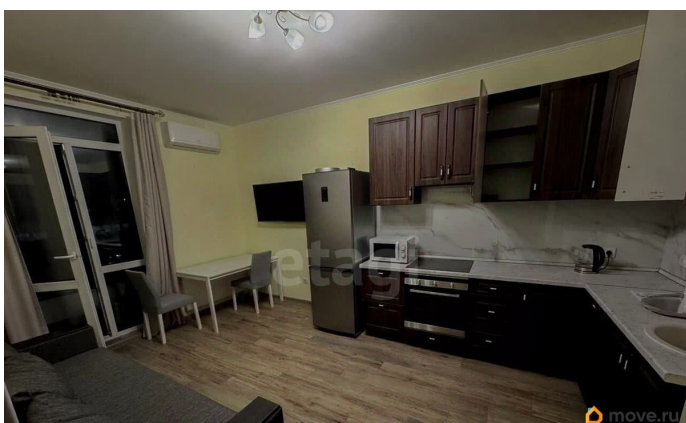

2.76 м

Площадь кухни

20 м²

Общая площадь

39 м²

Этаж

9/14

Детали объекта

да

мебель, телевизор, холодильник, лифт

Описание

Просторная однокомнатная квартира в ЖК ЦДС Чёрная речка рядом с двумя станциями метро - Лесная и Чёрная речка. Кухня, совмещенная с гостиной, застеклённая лоджия, изолированная спальня. Совмещённая ванная комната. Квартира полностью оборудована мебелью и техникой. В доме много магазинов, аптека, кофейни и пункты выдачи. Проживание с животными - по договорённости. Обеспечим вас: - Финансовой защитой - в случае гарантийного случая мы обеспечим переселение и финансовую гарантию. - Юридическая поддержка и полное сопровождение сделки - у нас большой опыт, практики из разных городов и узкая специализация по недвижимости позволяет нашей компании решать самые сложные и нетипичные задачи. - Онлайн-заселение - экономия времени, подпись договоров из любого места и в любое время. - Оплата комиссии доступна в рассрочку! Действуйте сейчас - выбирайте надёжность и удобство вместе с нами! Код пользователя: 201979 Номер в базе: 12313119