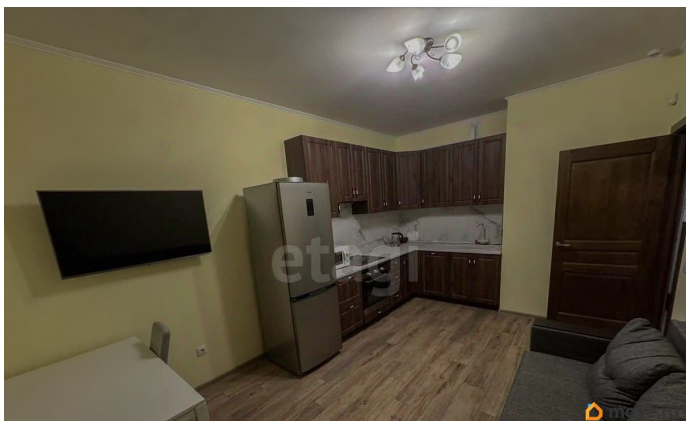

2.76 м

Площадь кухни

20 м²

Общая площадь

39 м²

Этаж

9/14

Детали объекта

да

мебель, телевизор, холодильник, лифт

Описание

Просторная однокомнатная квартира в ЖК ЦДС Чёрная речка рядом с двумя станциями метро - Лесная и Чёрная речка. Кухня, совмещенная с гостиной, застеклённая лоджия, изолированная спальня. Совмещённая ванная комната. Квартира полностью оборудована мебелью и техникой. В доме много магазинов, аптека, кофейни и пункты выдачи. Проживание с животными - по договорённости. Обеспечим вас: - Финансовой защитой - в случае гарантийного случая мы обеспечим переселение и финансовую гарантию. - Юридическая поддержка и полное сопровождение сделки - у нас большой опыт, практики из разных городов и узкая специализация по недвижимости позволяет нашей компании решать самые сложные и нетипичные задачи. - Онлайн-заселение - экономия времени, подпись договоров из любого места и в любое время. - Оплата комиссии доступна в рассрочку! Действуйте сейчас - выбирайте надёжность и удобство вместе с нами! Код пользователя: 201979 Номер в базе: 12313119