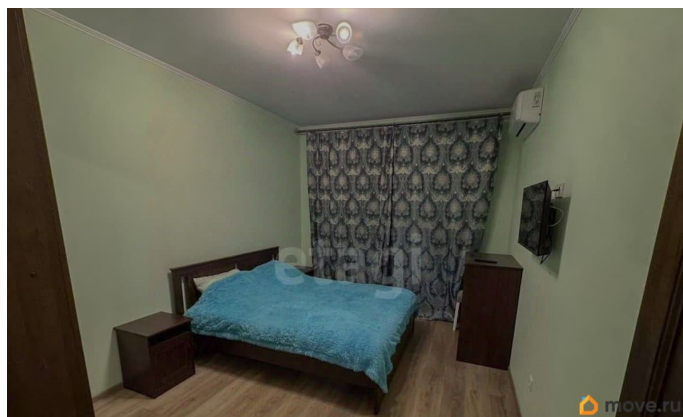

да

мебель, телевизор, холодильник, лифт

Описание

Просторная однокомнатная квартира в ЖК ЦДС Чёрная речка рядом с двумя станциями метро - Лесная и Чёрная речка. Кухня, совмещенная с гостиной, застеклённая лоджия, изолированная спальня. Совмещённая ванная комната. Квартира полностью оборудована мебелью и техникой. В доме много магазинов, аптека, кофейни и пункты выдачи. Проживание с животными - по договорённости. Обеспечим вас: - Финансовой защитой - в случае гарантийного случая мы обеспечим переселение и финансовую гарантию. - Юридическая поддержка и полное сопровождение сделки - у нас большой опыт, практики из разных городов и узкая специализация по недвижимости позволяет нашей компании решать самые сложные и нетипичные задачи. - Онлайн-заселение - экономия времени, подпись договоров из любого места и в любое время. - Оплата комиссии доступна в рассрочку! Действуйте сейчас - выбирайте надёжность и удобство вместе с нами! Код пользователя: 201979 Номер в базе: 12313119