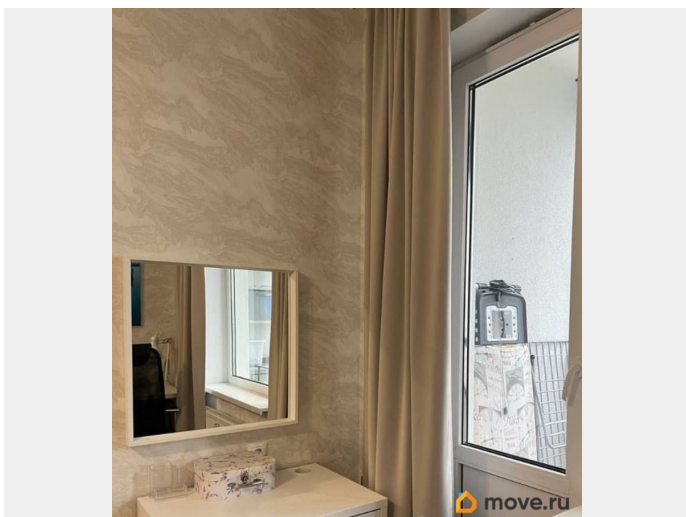

Лесная. Условия: - 50 000 ?/мес. + к/у -залог 1
месяц - без животных - без детей Напишите
или позвоните, чтобы уточнить детали и
договориться о просмотре.