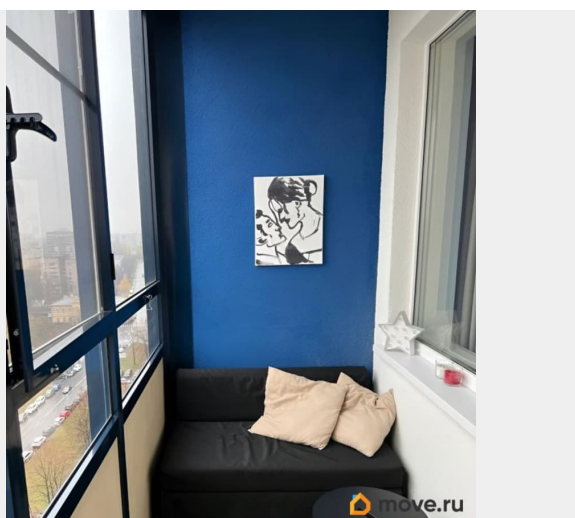

Лесная. Условия: - 50 000 ?/мес. + к/у -залог 1
месяц - без животных - без детей Напишите
или позвоните, чтобы уточнить детали и
договориться о просмотре.