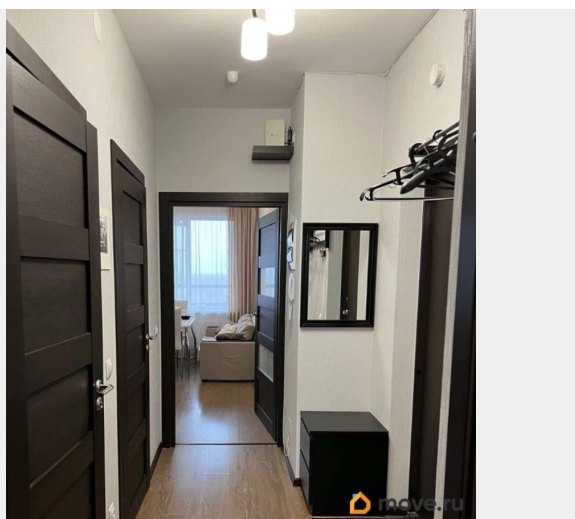

Лесная. Условия: - 50 000 ?/мес. + к/у -залог 1
месяц - без животных - без детей Напишите
или позвоните, чтобы уточнить детали и
договориться о просмотре.