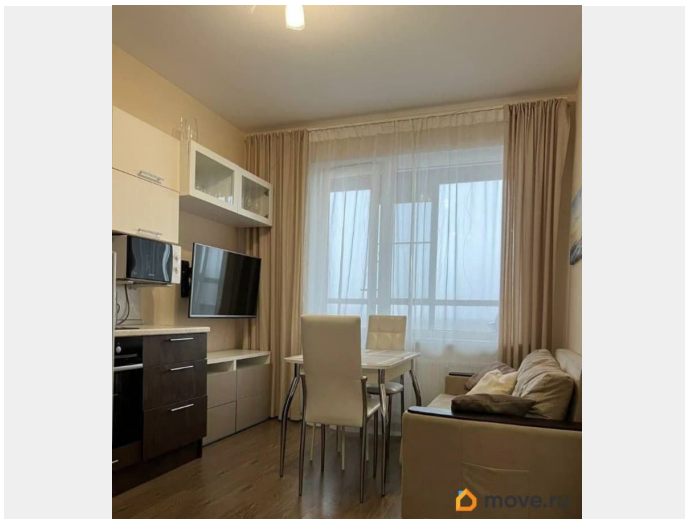

Move.ru - вся недвижимость России