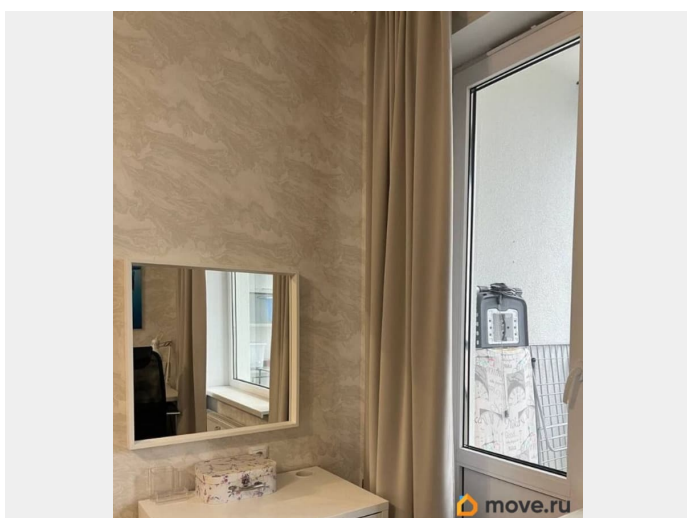

Лесная. Условия: - 50 000 ?/мес. + к/у -залог 1
месяц - без животных - без детей Напишите
или позвоните, чтобы уточнить детали и
договориться о просмотре.