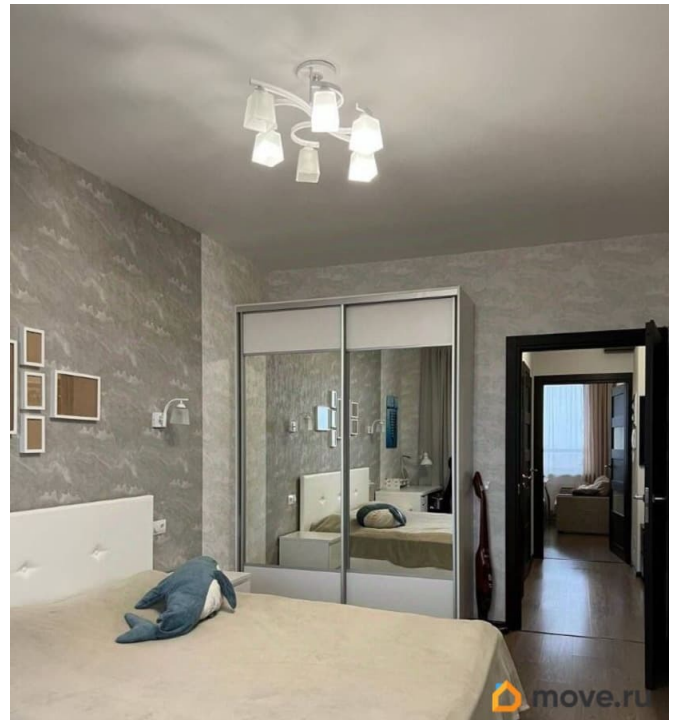

🕒 Создано: 06.04.2026 в 17:49

Обновлено: 06.04.2026 в 16:45

Собственник

79817203829

**Санкт-Петербург, Кондратьевский
проспект, 68к4**

50 000 ₽

Санкт-Петербург, Кондратьевский проспект, 68к4

Округ

[СПБ, Калининский район](#)

Улица

[проспект Кондратьевский](#)

Квартира

Количество комнат

1

Высота потолков

2.75 м

Жилая площадь

16 м²

Площадь кухни

12 м²

Общая площадь

40.1 м²

Этаж

16/19

Детали объекта

Тип сделки

Сдаю

Раздел

[Квартиры](#)

Тип балкона

для заметок