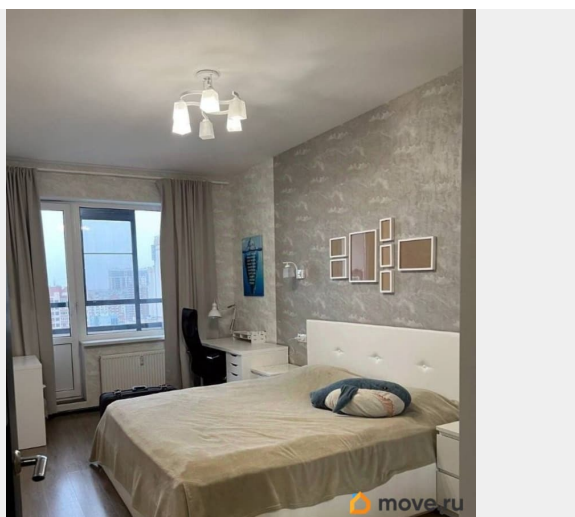

Лесная. Условия: - 50 000 ?/мес. + к/у -залог 1
месяц - без животных - без детей Напишите
или позвоните, чтобы уточнить детали и
договориться о просмотре.