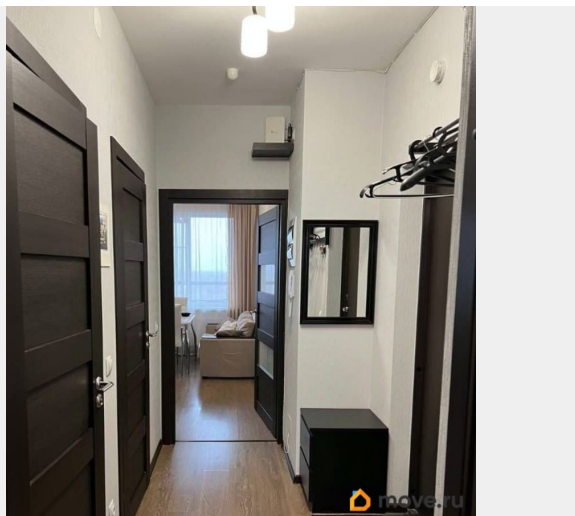

Лесная. Условия: - 50 000 ?/мес. + к/у -залог 1
месяц - без животных - без детей Напишите
или позвоните, чтобы уточнить детали и
договориться о просмотре.