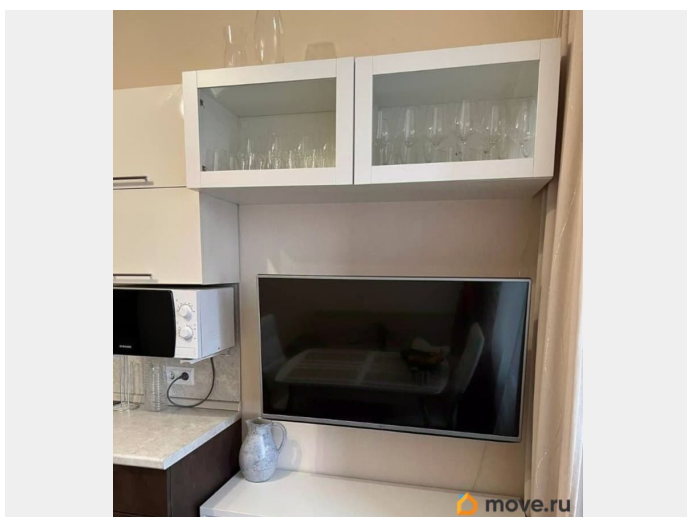

Лесная. Условия: - 50 000 ?/мес. + к/у -залог 1
месяц - без животных - без детей Напишите
или позвоните, чтобы уточнить детали и
договориться о просмотре.