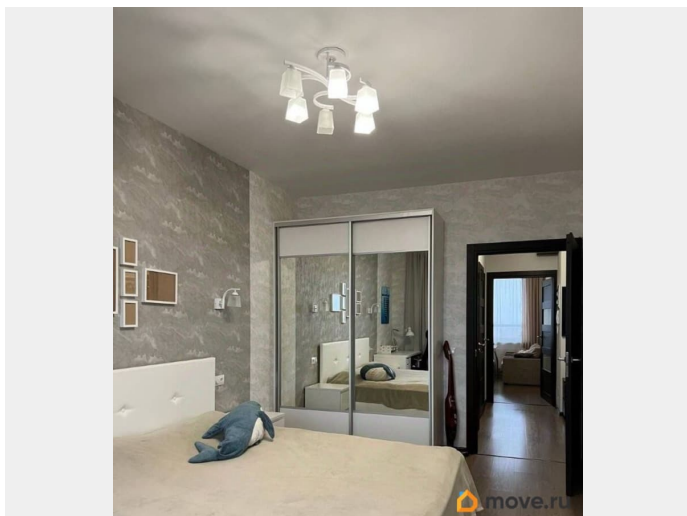

Лесная. Условия: - 50 000 ?/мес. + к/у -залог 1
месяц - без животных - без детей Напишите
или позвоните, чтобы уточнить детали и
договориться о просмотре.