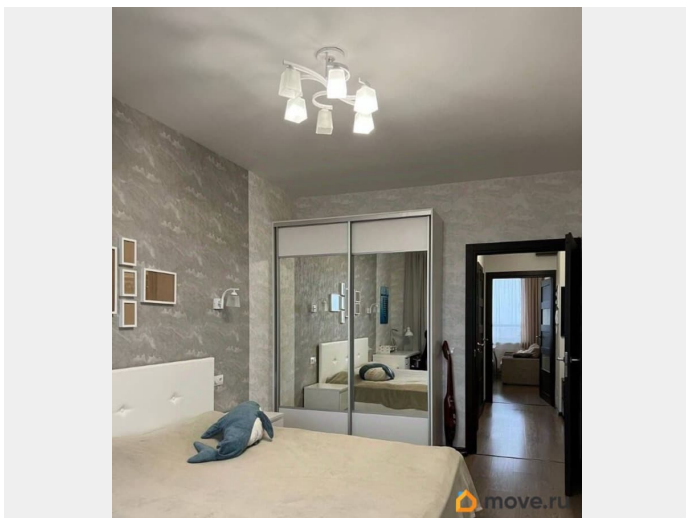

Лесная. Условия: - 50 000 ?/мес. + к/у -залог 1
месяц - без животных - без детей Напишите
или позвоните, чтобы уточнить детали и
договориться о просмотре.