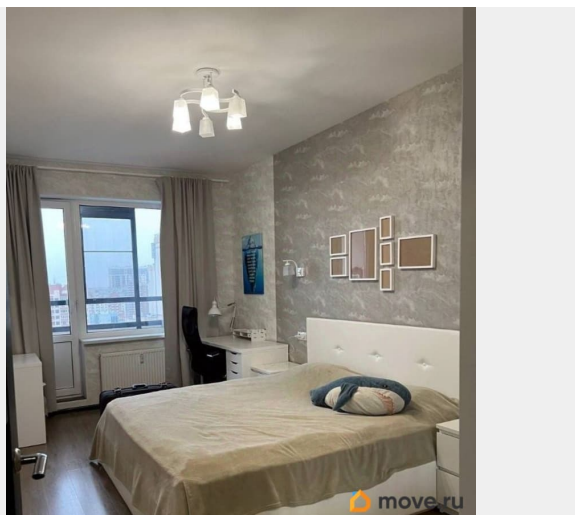

Лесная. Условия: - 50 000 ?/мес. + к/у -залог 1
месяц - без животных - без детей Напишите
или позвоните, чтобы уточнить детали и
договориться о просмотре.