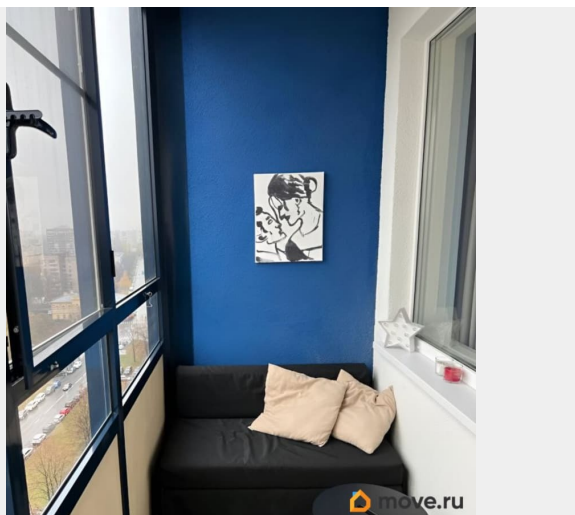

Лесная. Условия: - 50 000 ?/мес. + к/у -залог 1
месяц - без животных - без детей Напишите
или позвоните, чтобы уточнить детали и
договориться о просмотре.