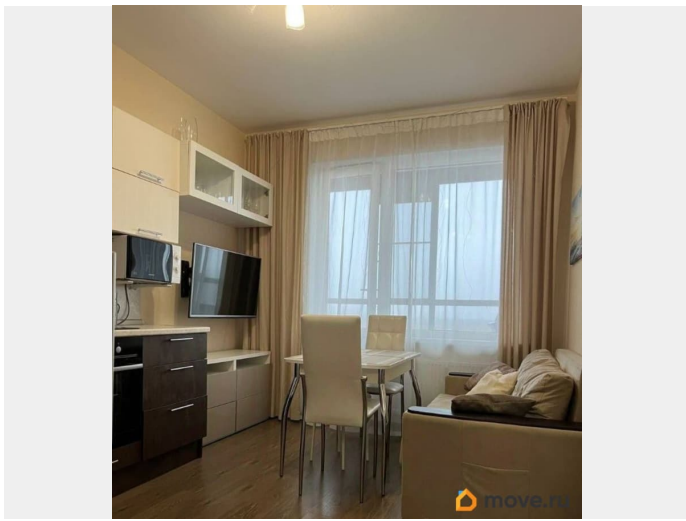

Move.ru - вся недвижимость России