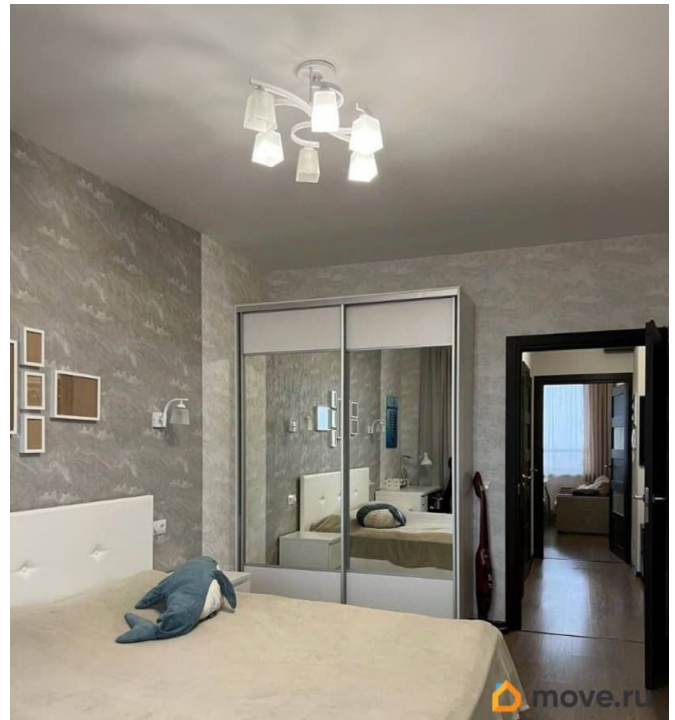

🕒 Создано: 06.04.2026 в 17:49

Обновлено: 06.04.2026 в 16:45

Собственник

79817203829

**Санкт-Петербург, Кондратьевский
проспект, 68к4**

50 000 ₽

Санкт-Петербург, Кондратьевский проспект, 68к4

Округ

[СПБ, Калининский район](#)

Улица

[проспект Кондратьевский](#)

Квартира

Количество комнат

1

Высота потолков

2.75 м

Жилая площадь

16 м²

Площадь кухни

12 м²

Общая площадь

40.1 м²

Этаж

16/19

Детали объекта

Тип сделки

Сдаю

Раздел

[Квартиры](#)

Тип балкона

для заметок