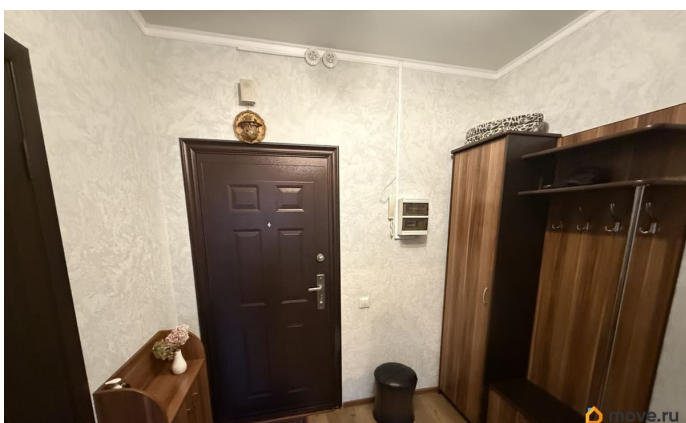

проходит через благоустроенный парк.
Квартира сдается без комиссии напрямую от
собственника. Единовременный залог за 1
месяц. КУ по счётчикам. Сдается для одного,
двух человек или семейной пары. Просмотры
по договоренности: пишите и звоните,
назначим удобное время. Агентам просьба не
звонить, есть свой.