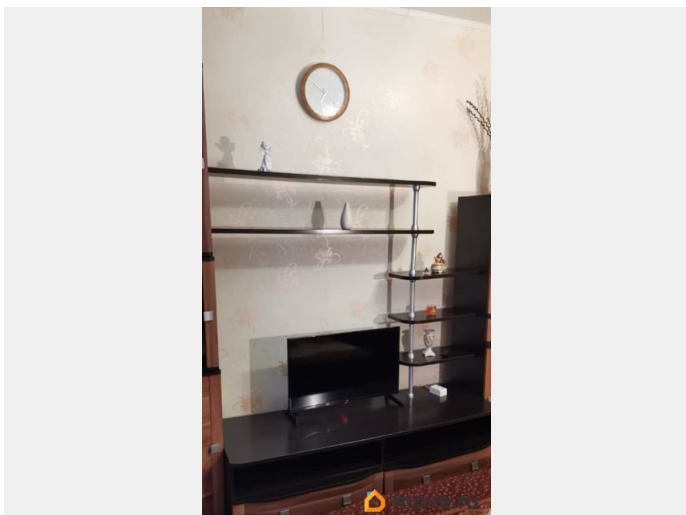

проходит через благоустроенный парк.
Квартира сдается без комиссии напрямую от
собственника. Единовременный залог за 1
месяц. КУ по счётчикам. Сдается для одного,
двух человек или семейной пары. Просмотры
по договоренности: пишите и звоните,
назначим удобное время. Агентам просьба не
звонить, есть свой.