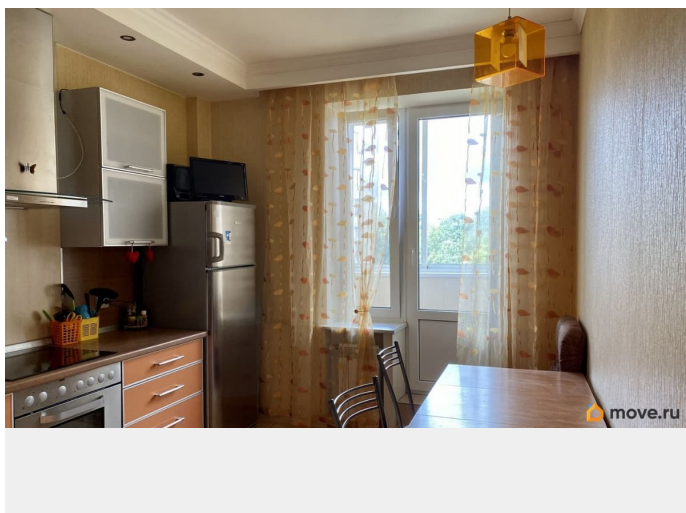

лоджия

Тип санузла

раздельный

Ремонт

косметический

Заселение с детьми

да

интернет, мебель, мебель на кухне, телевизор, стиральная машина, холодильник, лифт

Описание

Сдается просторная, светлая однокомнатная квартира. Комплектация подходит для комфортного проживания: диван, рабочий стол, холодильник, телевизор, чайник и т.д. Мебель и техника в хорошем состоянии. В квартире устроены гардеробная и остеклённый балкон с зоной для отдыха. В доме предусмотрено видеонаблюдение, недавно сделан ремонт холла. До метро десять минут пешком. Расположение дома очень удобное: рядом школы, детские сады, сетевые магазины, аптеки, банки, торговые центры. Во дворе оборудованная детская и спортивная площадки. Развитая инфраструктура. Домашние питомцы не допускаются.