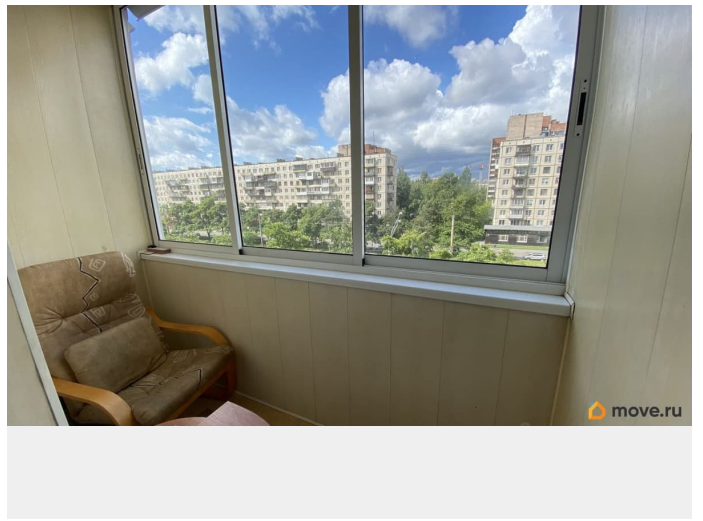

лоджия

Тип санузла

раздельный

Ремонт

косметический

Заселение с детьми

да

интернет, мебель, мебель на кухне, телевизор, стиральная машина, холодильник, лифт

Описание

Сдается просторная, светлая однокомнатная квартира. Комплектация подходит для комфортного проживания: диван, рабочий стол, холодильник, телевизор, чайник и т.д. Мебель и техника в хорошем состоянии. В квартире устроены гардеробная и остеклённый балкон с зоной для отдыха. В доме предусмотрено видеонаблюдение, недавно сделан ремонт холла. До метро десять минут пешком. Расположение дома очень удобное: рядом школы, детские сады, сетевые магазины, аптеки, банки, торговые центры. Во дворе оборудованная детская и спортивная площадки. Развитая инфраструктура. Домашние питомцы не допускаются.