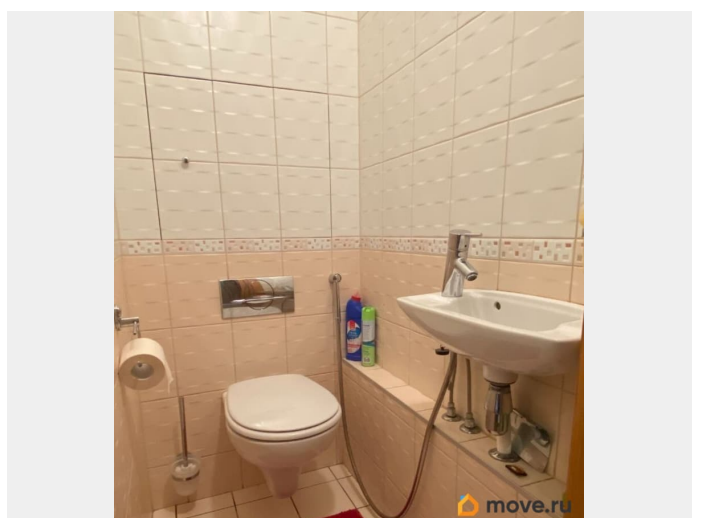

лоджия

Тип санузла

раздельный

Ремонт

косметический

Заселение с детьми

да

интернет, мебель, мебель на кухне, телевизор, стиральная машина, холодильник, лифт

Описание

Сдается просторная, светлая однокомнатная квартира. Комплектация подходит для комфортного проживания: диван, рабочий стол, холодильник, телевизор, чайник и т.д. Мебель и техника в хорошем состоянии. В квартире устроены гардеробная и остеклённый балкон с зоной для отдыха. В доме предусмотрено видеонаблюдение, недавно сделан ремонт холла. До метро десять минут пешком. Расположение дома очень удобное: рядом школы, детские сады, сетевые магазины, аптеки, банки, торговые центры. Во дворе оборудованная детская и спортивная площадки. Развитая инфраструктура. Домашние питомцы не допускаются.