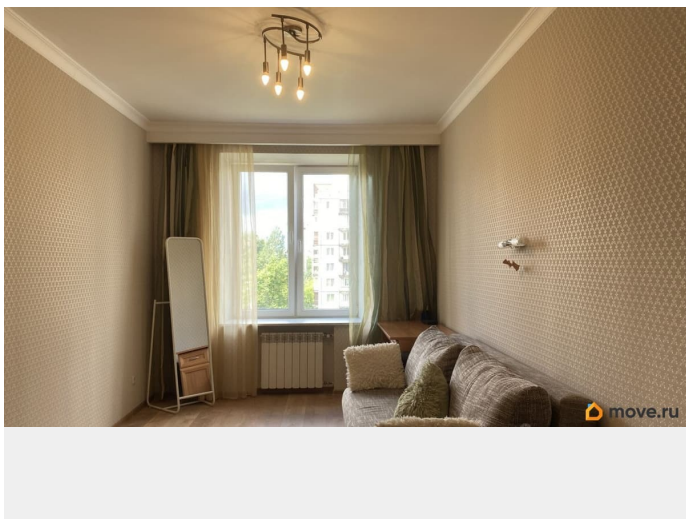

Описание

Сдается просторная, светлая однокомнатная квартира. Комплектация подходит для комфортного проживания: диван, рабочий стол, холодильник, телевизор, чайник и т.д. Мебель и техника в хорошем состоянии. В квартире устроены гардеробная и остеклённый балкон с зоной для отдыха. В доме предусмотрено видеонаблюдение, недавно сделан ремонт холла. До метро десять минут пешком. Расположение дома очень удобное: рядом школы, детские сады, сетевые магазины, аптеки, банки, торговые центры. Во дворе оборудованная детская и спортивная площадки. Развитая инфраструктура. Домашние питомцы не допускаются.