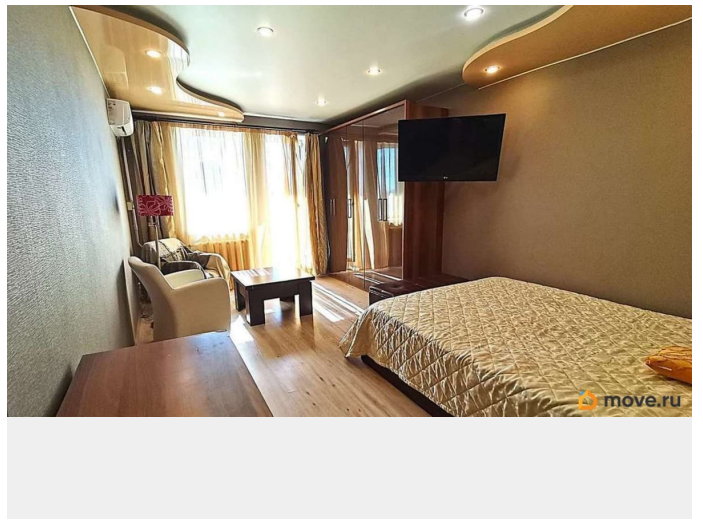

[Квартиры](#)

Тип балкона

2 лоджии

лифт

<https://spb.move.ru/objects/9293465942>

**Иван Викторович Иванов, Семейный
Риэлтор**

79118410279

для заметок

Описание

Однокомнатная квартира на 14 этаже в 15 этажном доме. Квартира с двумя лоджиями, хорошим дизайнерским ремонтом и новой мебелью. Вся мебель на фото присутствует в квартире. Общая площадь 40.2, кухня 9.6, комната 18.2 Есть всё необходимое для комфортного проживания. В доме два лифта, чистая парадная, лестничная клетка закрывается на ключ есть возможность оставить велосипед в коридоре. В пешей доступности много различных магазинов, аптек, салоны красоты. Хорошая транспортная доступность до метро Рыбацкое 10 минут пешком. Во дворе школа и детский сад. Требования к нанимателям 1-2 человека, без вредных привычек, ищем людей способных бережно относиться к передаваемому имуществу. Возможно заселение с детьми и животными(по договорённости) КУ в среднем 4,5 тысячи. Аренда 43 000, залог 43 000 Комиссия 25 000