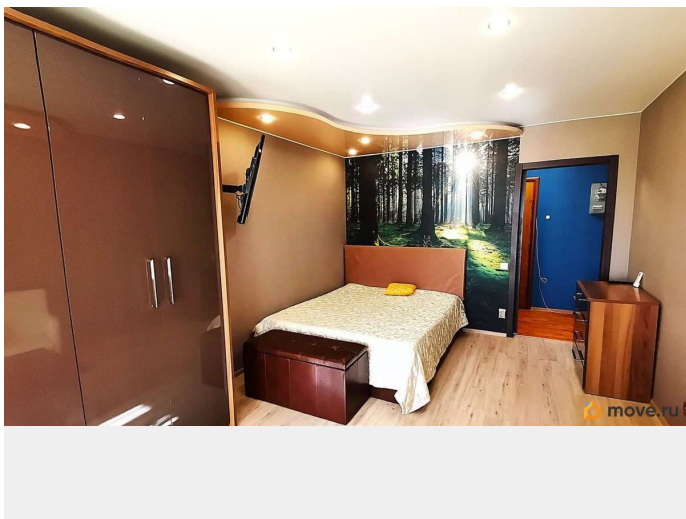

[Квартиры](#)

Тип балкона

2 лоджии

лифт

<https://spb.move.ru/objects/9293465942>

**Иван Викторович Иванов, Семейный
Риэлтор**

79118410279

для заметок

Описание

Однокомнатная квартира на 14 этаже в 15 этажном доме. Квартира с двумя лоджиями, хорошим дизайнерским ремонтом и новой мебелью. Вся мебель на фото присутствует в квартире. Общая площадь 40.2, кухня 9.6, комната 18.2 Есть всё необходимое для комфортного проживания. В доме два лифта, чистая парадная, лестничная клетка закрывается на ключ есть возможность оставить велосипед в коридоре. В пешей доступности много различных магазинов, аптек, салоны красоты. Хорошая транспортная доступность до метро Рыбацкое 10 минут пешком. Во дворе школа и детский сад. Требования к нанимателям 1-2 человека, без вредных привычек, ищем людей способных бережно относиться к передаваемому имуществу. Возможно заселение с детьми и животными(по договорённости) КУ в среднем 4,5 тысячи. Аренда 43 000, залог 43 000 Комиссия 25 000