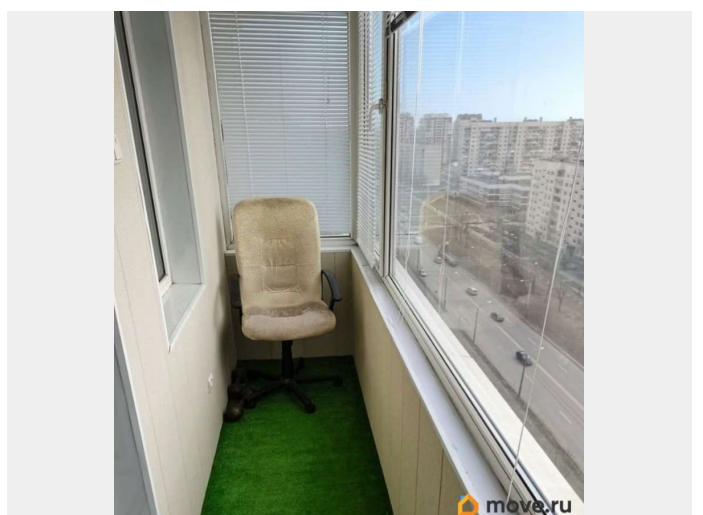

[Квартиры](#)

Тип балкона

2 лоджии

лифт

<https://spb.move.ru/objects/9293465942>

**Иван Викторович Иванов, Семейный
Риэлтор**

79118410279

для заметок

Описание

Однокомнатная квартира на 14 этаже в 15 этажном доме. Квартира с двумя лоджиями, хорошим дизайнерским ремонтом и новой мебелью. Вся мебель на фото присутствует в квартире. Общая площадь 40.2, кухня 9.6, комната 18.2 Есть всё необходимое для комфортного проживания. В доме два лифта, чистая парадная, лестничная клетка закрывается на ключ есть возможность оставить велосипед в коридоре. В пешей доступности много различных магазинов, аптек, салоны красоты. Хорошая транспортная доступность до метро Рыбацкое 10 минут пешком. Во дворе школа и детский сад. Требования к нанимателям 1-2 человека, без вредных привычек, ищем людей способных бережно относиться к передаваемому имуществу. Возможно заселение с детьми и животными(по договорённости) КУ в среднем 4,5 тысячи. Аренда 43 000, залог 43 000 Комиссия 25 000