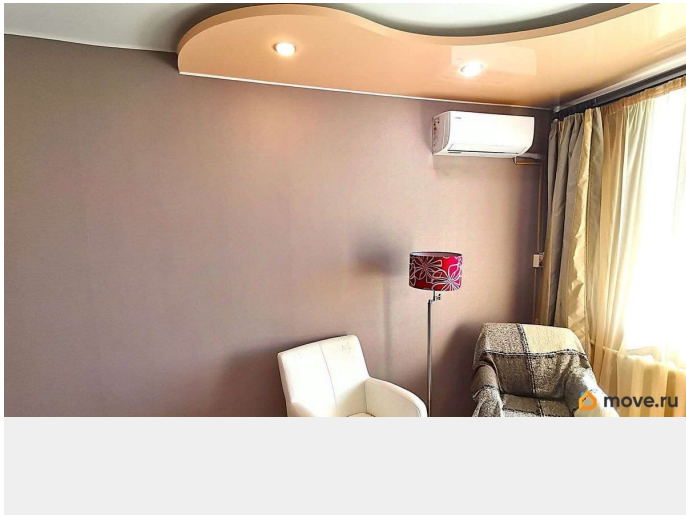

[Квартиры](#)

Тип балкона

2 лоджии

лифт

<https://spb.move.ru/objects/9293465942>

**Иван Викторович Иванов, Семейный
Риэлтор**

79118410279

для заметок

Описание

Однокомнатная квартира на 14 этаже в 15 этажном доме. Квартира с двумя лоджиями, хорошим дизайнерским ремонтом и новой мебелью. Вся мебель на фото присутствует в квартире. Общая площадь 40.2, кухня 9.6, комната 18.2 Есть всё необходимое для комфортного проживания. В доме два лифта, чистая парадная, лестничная клетка закрывается на ключ есть возможность оставить велосипед в коридоре. В пешей доступности много различных магазинов, аптек, салоны красоты. Хорошая транспортная доступность до метро Рыбацкое 10 минут пешком. Во дворе школа и детский сад. Требования к нанимателям 1-2 человека, без вредных привычек, ищем людей способных бережно относиться к передаваемому имуществу. Возможно заселение с детьми и животными(по договорённости) КУ в среднем 4,5 тысячи. Аренда 43 000, залог 43 000 Комиссия 25 000