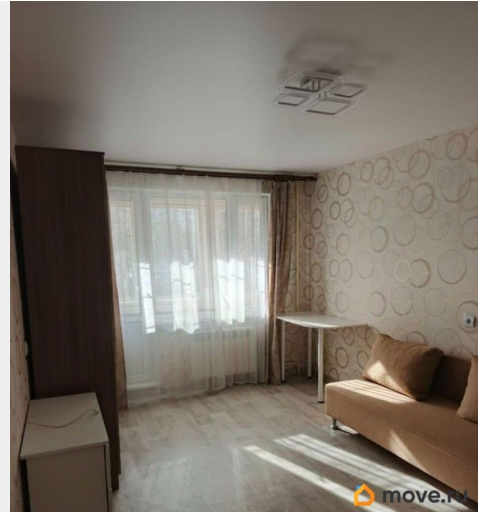

Комендантский пр-т 10-15 мин. транспортом.
Залог можно разбить на 2 части. Интересно?
Звоните.