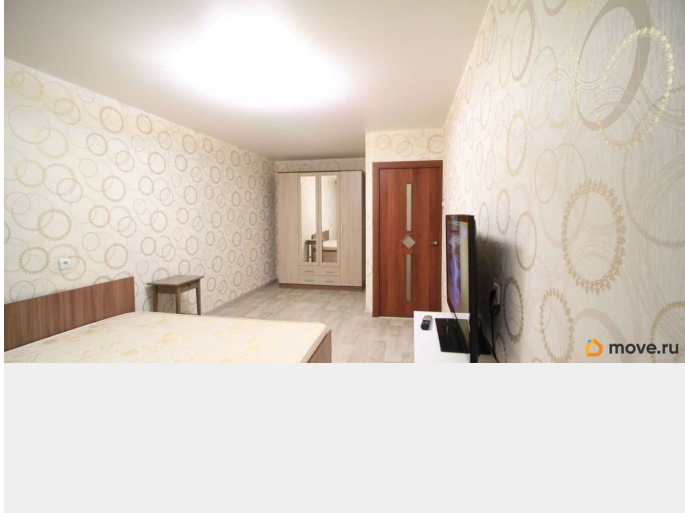

Комендантский пр-т 10-15 мин. транспортом.
Залог можно разбить на 2 части. Интересно?
Звоните.