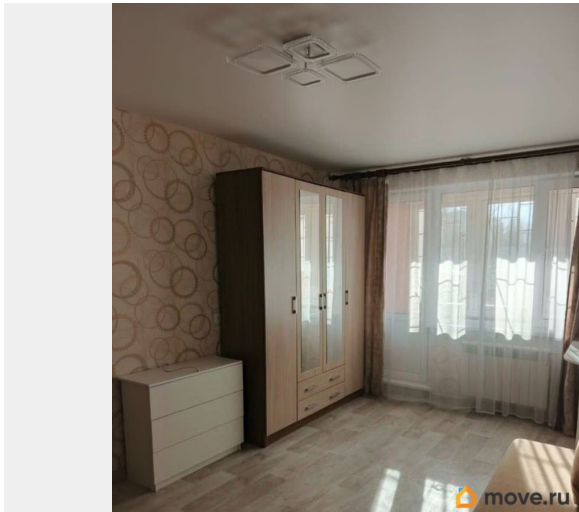

Комендантский пр-т 10-15 мин. транспортом.
Залог можно разбить на 2 части. Интересно?
Звоните.