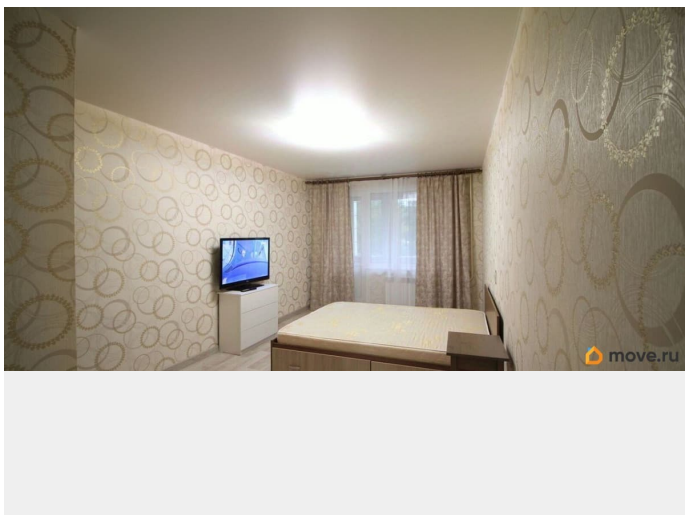

Комендантский пр-т 10-15 мин. транспортом.
Залог можно разбить на 2 части. Интересно?
Звоните.