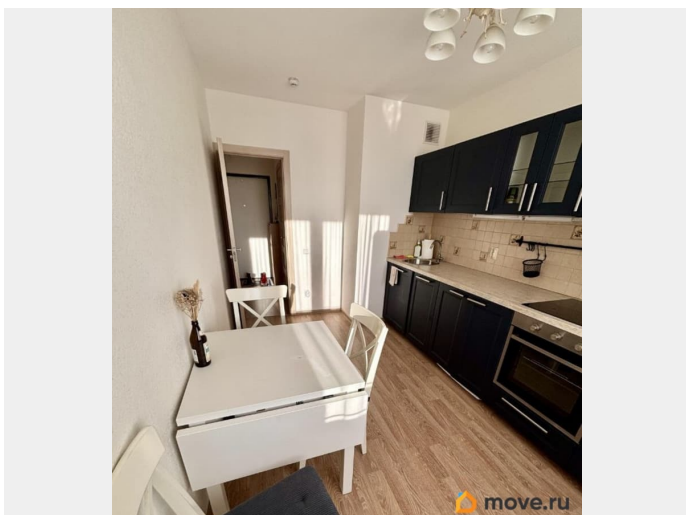

расположение квартиры особенно удобным для семей с детьми. До метро «Звездная» всего 7 минут на автомобиле, что позволяет быстро добраться до города