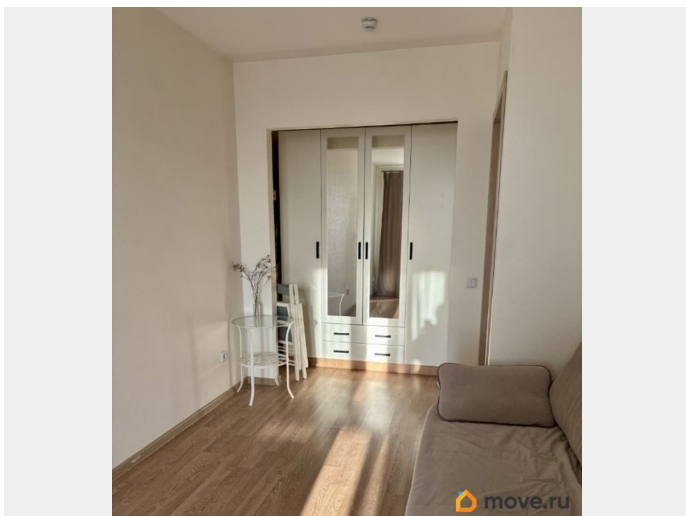

расположение квартиры особенно удобным для семей с детьми. До метро «Звездная» всего 7 минут на автомобиле, что позволяет быстро добраться до города