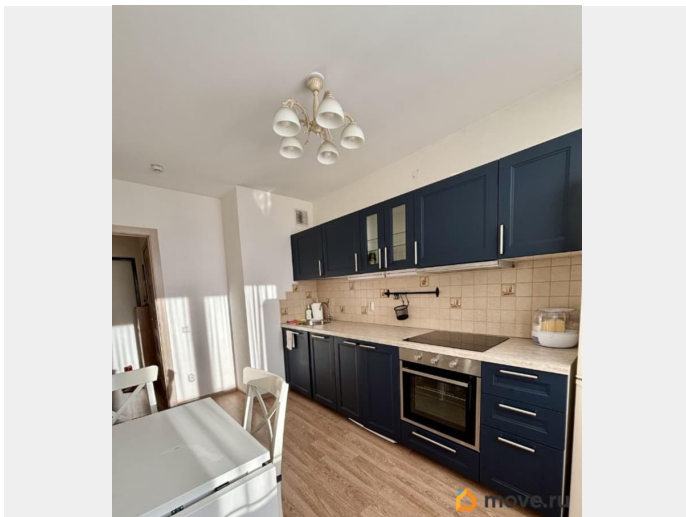

Move.ru - вся недвижимость России