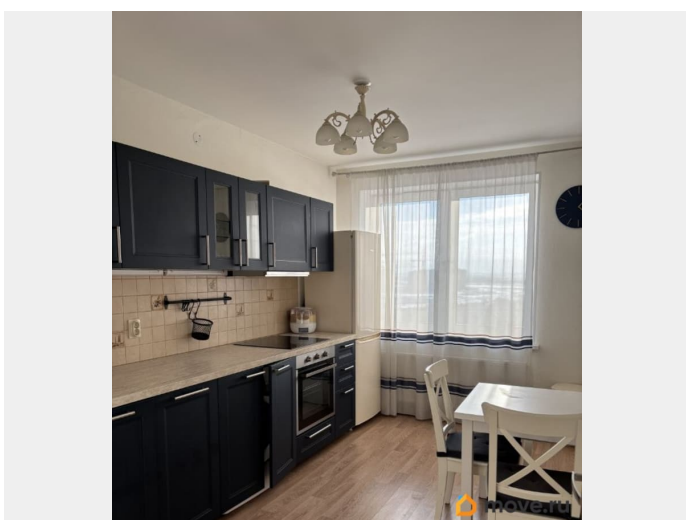

расположение квартиры особенно удобным для семей с детьми. До метро «Звездная» всего 7 минут на автомобиле, что позволяет быстро добраться до города