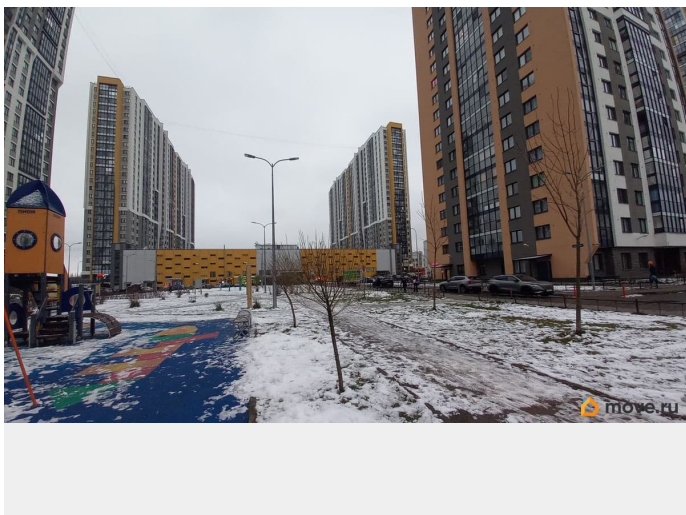

совмещенный

Вид из окна

во двор

Ремонт

косметический

Квартира в новостройке

да

Год сдачи

Инфраструктура и транспорт: • ЖК расположен в Приморском районе, одном из самых востребованных районов Петербурга. • До метро Комендантский проспект — 1520 минут на транспорте. • Рядом остановки, магазины, кафе, почта, церковь, загородная лесная зона с карьером для прогулок(пешком или на велосипеде). • Удобные выезды на ЗСД и КАД — легко добраться в центр и за город. В подъезде установлены два пассажирских и два грузовых лифта, что крайне удобно для жителей. Установлено видеонаблюдение на каждом этаже. На территории комплекса предусмотрены крытые паркинги, поэтому всегда есть место для вашего автомобиля.