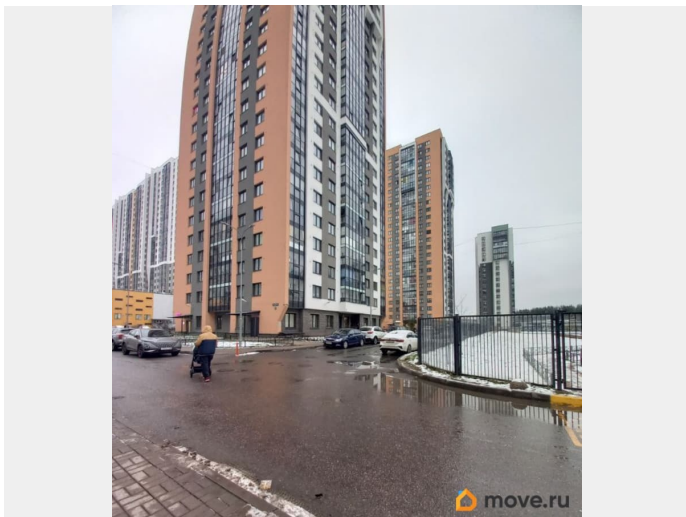

совмещенный

Вид из окна

во двор

Ремонт

косметический

Квартира в новостройке

да

Год сдачи

2018 г.

мебель, мебель на кухне, телевизор, стиральная машина,  
холодильник, лифт, парковка

## Описание

Сдается 1-комнатная квартира в ЖК Шуваловский .Квартира с чистовой отделкой, полностью оборудована мебелью( приобретен абсолютно новый диван ) и всей необходимой техникой — можно сразу заезжать и жить! Окна(квартира двухсторонняя) выходят в сторону лесной зоны,а также открывается перспектива на внутренние дворы — красивый вид и тишина. Дом комфорт-класса, чистые подъезды, благоустроенная территория.

Инфраструктура и транспорт: • ЖК расположен в Приморском районе, одном из самых востребованных районов Петербурга. • До метро Комендантский проспект — 1520 минут на транспорте. • Рядом остановки, магазины, кафе, почта, церковь, загородная лесная зона с карьером для прогулок(пешком или на велосипеде). • Удобные выезды на ЗСД и КАД — легко добраться в центр и за город. В подъезде установлены два пассажирских и два грузовых лифта, что крайне удобно для жителей. Установлено видеонаблюдение на каждом этаже. На территории комплекса предусмотрены крытые паркинги, поэтому всегда есть место для вашего автомобиля.