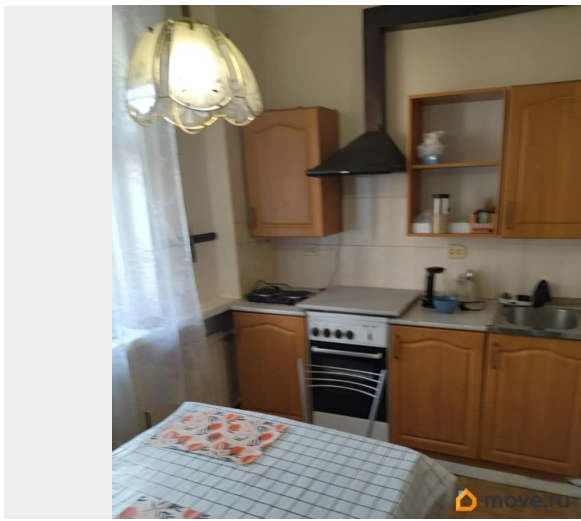

интернет, мебель, стиральная машина, холодильник, лифт, парковка

Описание

Сдаётся 1 к кв в обжитом Приморском районе г. Санкт-Петербурга. Квартира меблирована, есть вся необходимая бытовая техника.

Рядом парк, ЗСД, магазины, гипермаркеты, остановки общественного транспорта. Можно снять с воспитанным питомцем. Возможна аренда на любой срок.