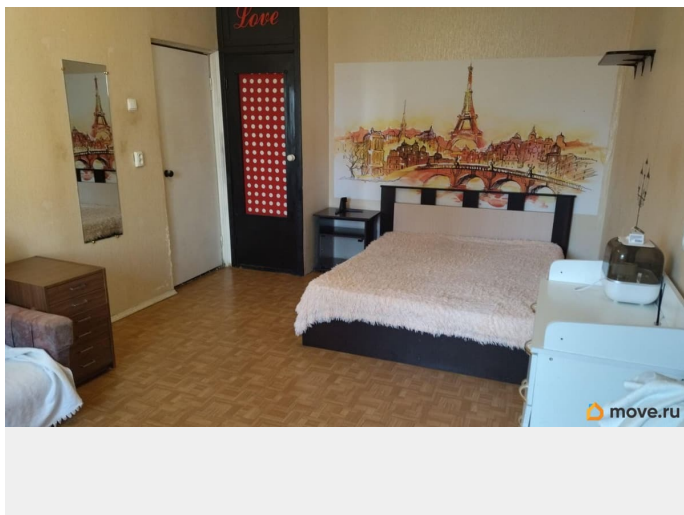

интернет, мебель, стиральная машина, холодильник, лифт, парковка

Описание

Сдаётся 1 к кв в обжитом Приморском районе г. Санкт-Петербурга. Квартира меблирована, есть вся необходимая бытовая техника.

Рядом парк, ЗСД, магазины, гипермаркеты, остановки общественного транспорта. Можно снять с воспитанным питомцем. Возможна аренда на любой срок.