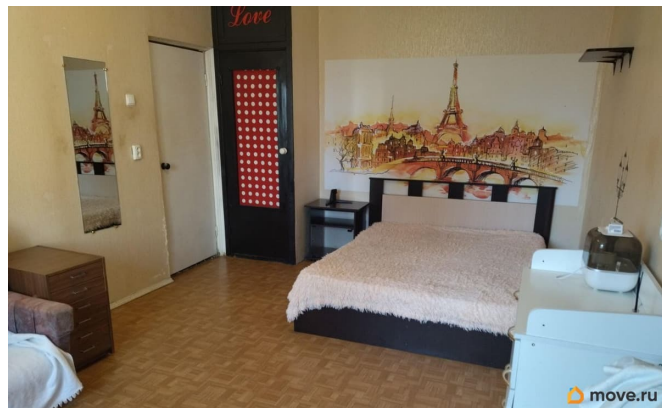

Создано: 27.03.2026 в 14:11

Обновлено: 07.04.2026 в 12:26

Вера Савченко, Союз

79111203143

Санкт-Петербург, Туристская улица, 35К2

37 000 ₹

Санкт-Петербург, Туристская улица, 35К2

Округ

[СПБ, Приморский район](#)

Улица

[улица Туристская](#)

Квартира

Количество комнат

1

Высота потолков

2.65 м

Жилая площадь

20 м²

Площадь кухни

9 м²

Общая площадь

40 м²

Этаж

4/13

Детали объекта

Тип сделки

Сдаю

Раздел

[Квартиры](#)

Тип балкона

лоджия

для заметок