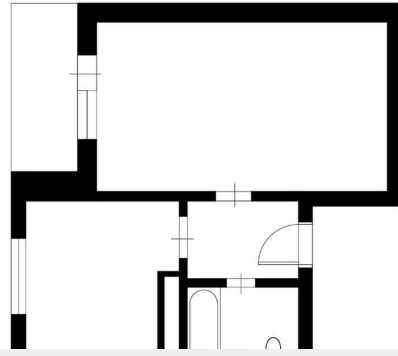

Предлагается в аренду в панельном доме, 1х комнатная квартира 40 кв.м., прекрасный вид из окон. Квартира светлая, очень теплая, уютная, расположена по адресу: Планерная улица, дом 21, корпус 1, 9 этаж, (хорошие соседи). Дом и двор очень ухоженные, прогулочная зона, детские площадки. Площадь 40кв.м., кухня 11 кв.м, лоджия, комната 22 кв.м, просторная прихожая, санузел раздельный. Ремонт хороший, кафель, кухня оснащена всем необходимым оборудованием. Дом расположен в отличном месте, с хорошей транспортной доступностью, полной инфраструктурой: в шаговой доступности парк, фитнес-центр, школа, несколько детских садов. Все дороги освещены, имеются парковки, магазины, близко парк. Без животных!!!! . КУ оплачивается отдельно. ----- Примечание: у собственника могут быть дополнительные пожелания к жильцам - обсудите их в чате или по телефону