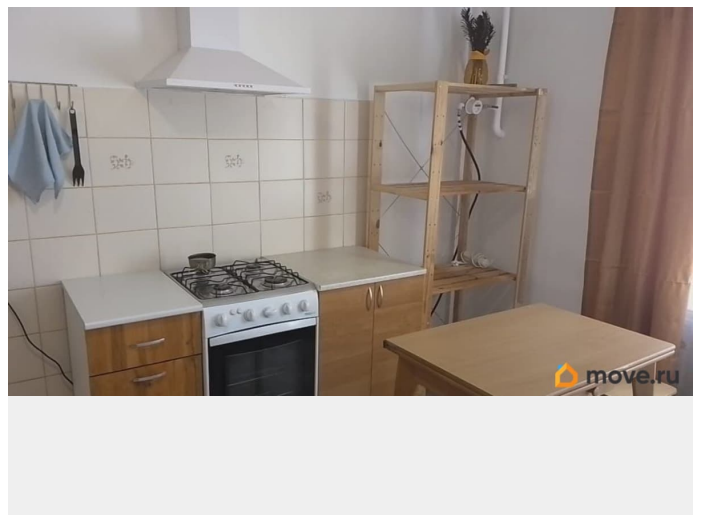

**Марина Васильевна Смирнова,**

**Панорама**

**79816812935**

для заметок

Вид из окна

во двор

Ремонт

косметический

Квартира в новостройке

да

Год сдачи

2010 г.

Заселение с детьми

да

интернет, мебель на кухне, стиральная машина,  
холодильник, лифт, парковка

## Описание

кВ-ра после косметического ремонта, мебель  
в комнату можно приобрести по желанию  
клиента, развитая  
инфраструктура, д/1-2чел, б/жив.

Move.ru - вся недвижимость России