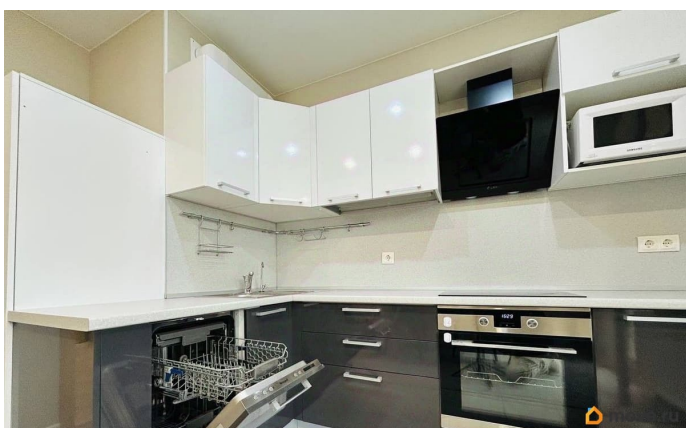

да

интернет, мебель, мебель на кухне, телевизор, стиральная машина, холодильник, лифт, парковка

Описание

Без Комиссии! Друзья, добрый день! Впервые сдается на длительный срок уютная однокомнатная квартира с качественным ремонтом и меблировкой, квартира просторная не заставлена лишней мебелью, вы первые кто будет проживать в светлой квартире. В комнате установлена большая двухспальная кровать с ортопедическим матрасом, в комнате есть гардеробная. Большая лоджия с панорамным остеклением. Квартира солнечная, в хорошую погоду вся пронизана вечерним солнцем, вы получаете дополнительный солнечный свет. В квартире установлена дорогая бытовая техника. При необходимости докупим посуду и постельное белье. В квартире сделан клининг. Квартира свободна и готова к заезду новых нанимателей. С животными, к сожалению, не рассматриваем. Звоните, оперативный показ по договоренности.