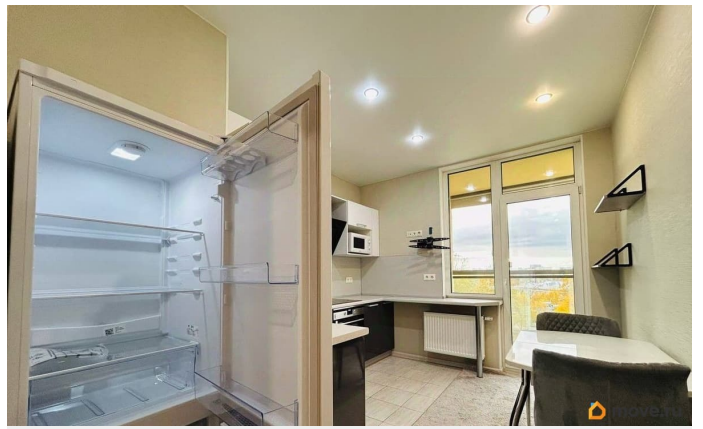

да

интернет, мебель, мебель на кухне, телевизор, стиральная машина, холодильник, лифт, парковка

Описание

Без Комиссии! Друзья, добрый день! Впервые сдается на длительный срок уютная однокомнатная квартира с качественным ремонтом и меблировкой, квартира просторная не заставлена лишней мебелью, вы первые кто будет проживать в светлой квартире. В комнате установлена большая двухспальная кровать с ортопедическим матрасом, в комнате есть гардеробная. Большая лоджия с панорамным остеклением. Квартира солнечная, в хорошую погоду вся пронизана вечерним солнцем, вы получаете дополнительный солнечный свет. В квартире установлена дорогая бытовая техника. При необходимости докупим посуду и постельное белье. В квартире сделан клининг. Квартира свободна и готова к заезду новых нанимателей. С животными, к сожалению, не рассматриваем. Звоните, оперативный показ по договоренности.