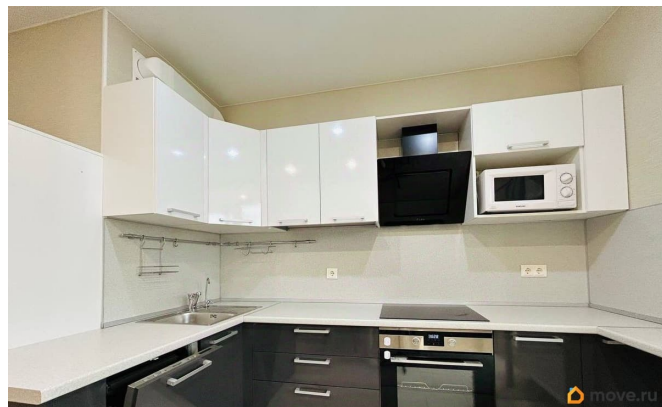

🕒 Создано: 12.11.2025 в 18:32

🔄 Обновлено: 07.04.2026 в 12:34

**Санкт-Петербург, проспект
Александровской фермы, 8**

55 000 ₺

Санкт-Петербург, проспект Александровской фермы, 8

Округ

[СПБ, Невский район](#)

Улица

[проспект Александровской Фермы](#)

Квартира

Количество комнат

1

Площадь кухни

14 м²

Общая площадь

40 м²

Этаж

8/18

Детали объекта

Тип сделки

Сдаю

Раздел

[Квартиры](#)

Тип балкона

лоджия

Тип санузла

совмещенный

Ремонт

<https://spb.move.ru/objects/9293382610>

Иван Аксёнов, Аксентьев

Недвижимость

79810019471

для заметок