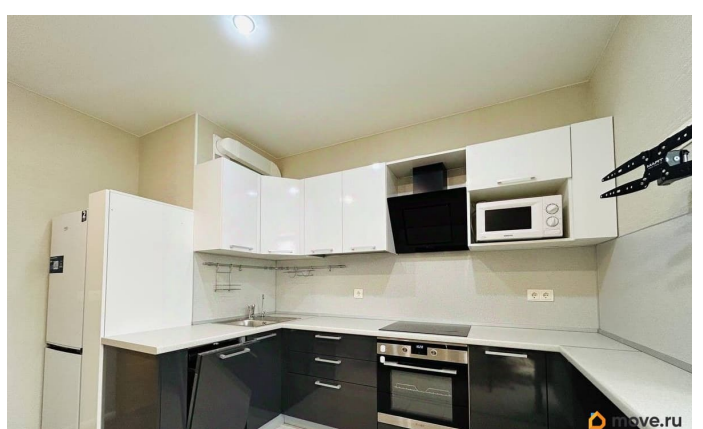

да

интернет, мебель, мебель на кухне, телевизор, стиральная машина, холодильник, лифт, парковка

Описание

Без Комиссии! Друзья, добрый день! Впервые сдается на длительный срок уютная однокомнатная квартира с качественным ремонтом и меблировкой, квартира просторная не заставлена лишней мебелью, вы первые кто будет проживать в светлой квартире. В комнате установлена большая двухспальная кровать с ортопедическим матрасом, в комнате есть гардеробная. Большая лоджия с панорамным остеклением. Квартира солнечная, в хорошую погоду вся пронизана вечерним солнцем, вы получаете дополнительный солнечный свет. В квартире установлена дорогая бытовая техника. При необходимости докупим посуду и постельное белье. В квартире сделан клининг. Квартира свободна и готова к заезду новых нанимателей. С животными, к сожалению, не рассматриваем. Звоните, оперативный показ по договоренности.