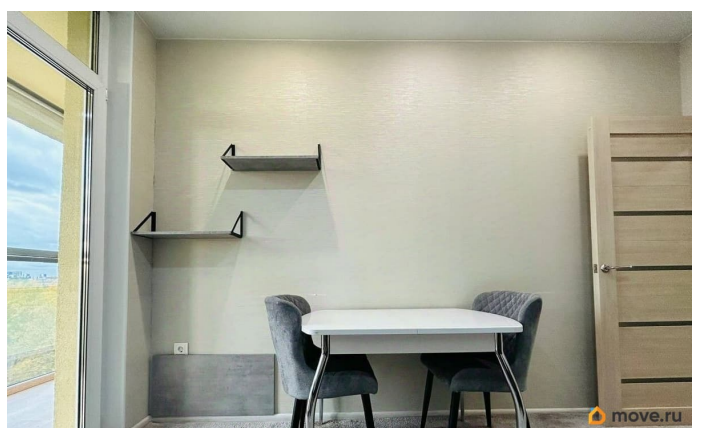

да

интернет, мебель, мебель на кухне, телевизор, стиральная машина, холодильник, лифт, парковка

Описание

Без Комиссии! Друзья, добрый день! Впервые сдается на длительный срок уютная однокомнатная квартира с качественным ремонтом и меблировкой, квартира просторная не заставлена лишней мебелью, вы первые кто будет проживать в светлой квартире. В комнате установлена большая двухспальная кровать с ортопедическим матрасом, в комнате есть гардеробная. Большая лоджия с панорамным остеклением. Квартира солнечная, в хорошую погоду вся пронизана вечерним солнцем, вы получаете дополнительный солнечный свет. В квартире установлена дорогая бытовая техника. При необходимости докупим посуду и постельное белье. В квартире сделан клининг. Квартира свободна и готова к заезду новых нанимателей. С животными, к сожалению, не рассматриваем. Звоните, оперативный показ по договоренности.