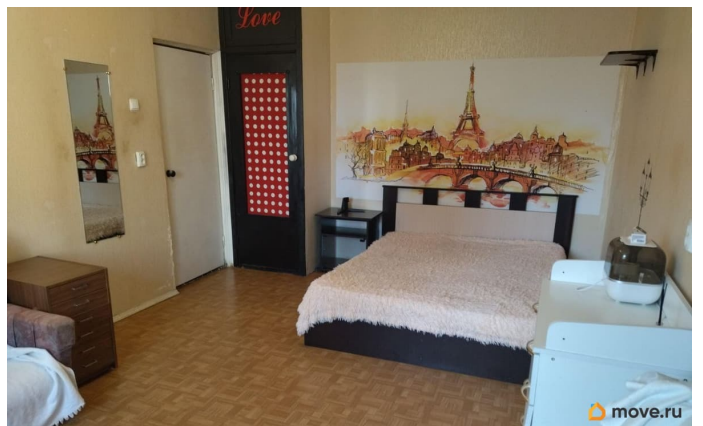

Сдаётся 1 к кв в обжитом районе с мебелью и бытовой техникой.