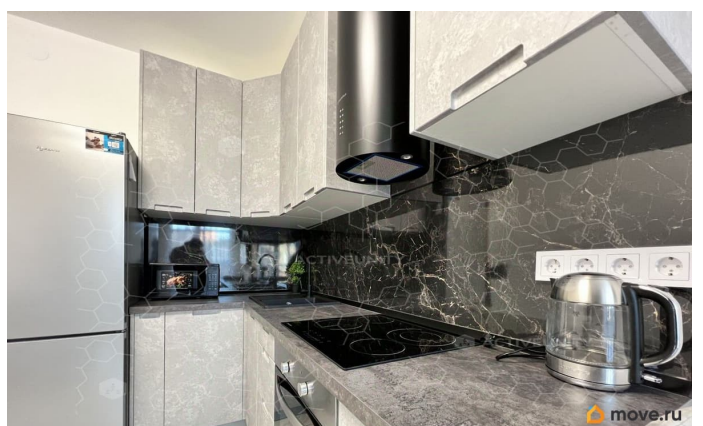

да

Заселение с животными

да

интернет, мебель, мебель на кухне, телевизор, стиральная машина, холодильник, лифт, парковка

Описание

Арт. 128984872 Предлагается в аренду на длительный срок видовая квартира в ЖК Ариосто. Квартира оборудована всем необходимым и готова к проживанию. Имеется просторная лоджия с видом во двор, а спальня имеет вид на просторы Юнтоловского лесопарка. Просмотры по договоренности.