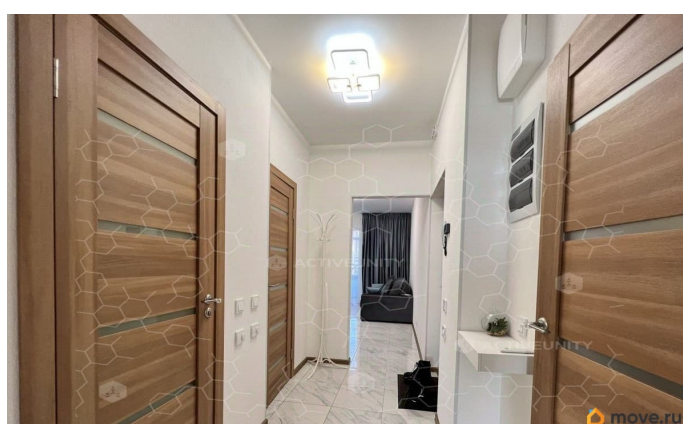

да

Заселение с животными

да

интернет, мебель, мебель на кухне, телевизор, стиральная машина, холодильник, лифт, парковка

Описание

Арт. 128984872 Предлагается в аренду на длительный срок видовая квартира в ЖК Ариосто. Квартира оборудована всем необходимым и готова к проживанию. Имеется просторная лоджия с видом во двор, а спальня имеет вид на просторы Юнтоловского лесопарка. Просмотры по договоренности.