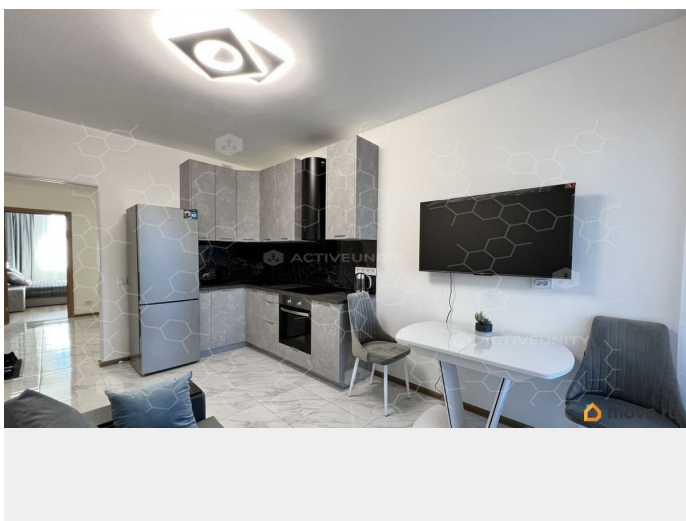

да

Заселение с животными

да

интернет, мебель, мебель на кухне, телевизор, стиральная машина, холодильник, лифт, парковка

Описание

Арт. 128984872 Предлагается в аренду на длительный срок видовая квартира в ЖК Ариосто. Квартира оборудована всем необходимым и готова к проживанию. Имеется просторная лоджия с видом во двор, а спальня имеет вид на просторы Юнтоловского лесопарка. Просмотры по договоренности.