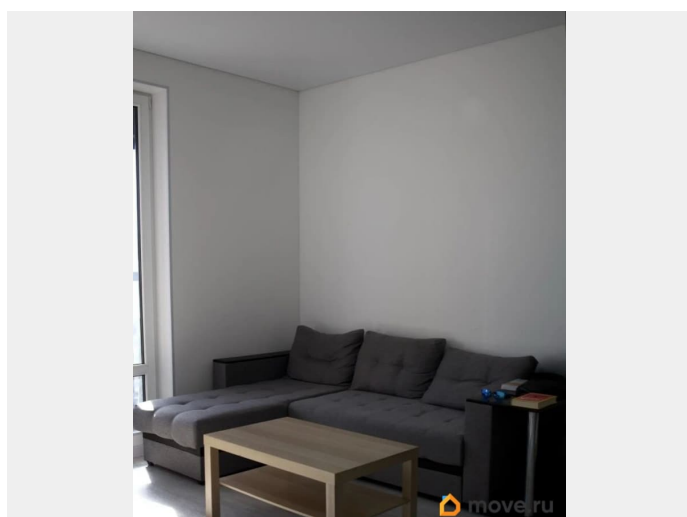

Мужества. Хорошая транспортная доступность в любую часть города. Рядом имеется вся необходимая инфраструктура. Звоните, договоримся на просмотр квартиры!