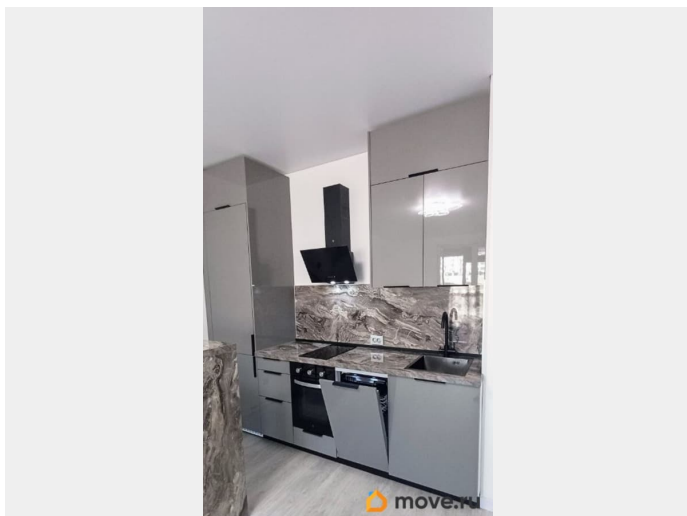

Мужества. Хорошая транспортная доступность в любую часть города. Рядом имеется вся необходимая инфраструктура. Звоните, договоримся на просмотр квартиры!