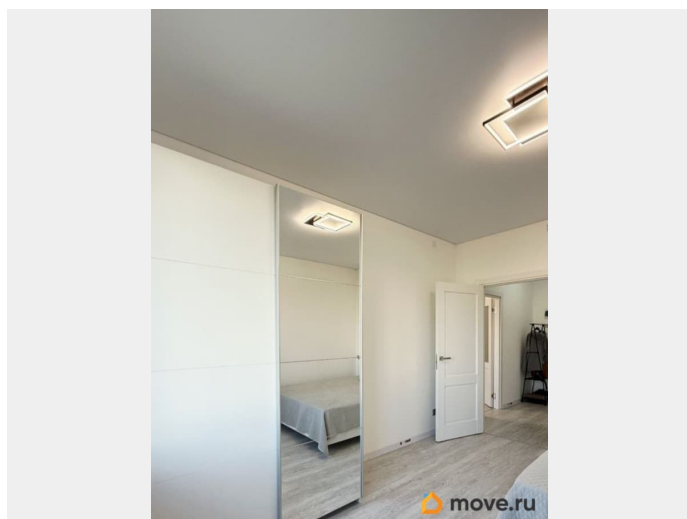

Мужества. Хорошая транспортная доступность в любую часть города. Рядом имеется вся необходимая инфраструктура. Звоните, договоримся на просмотр квартиры!