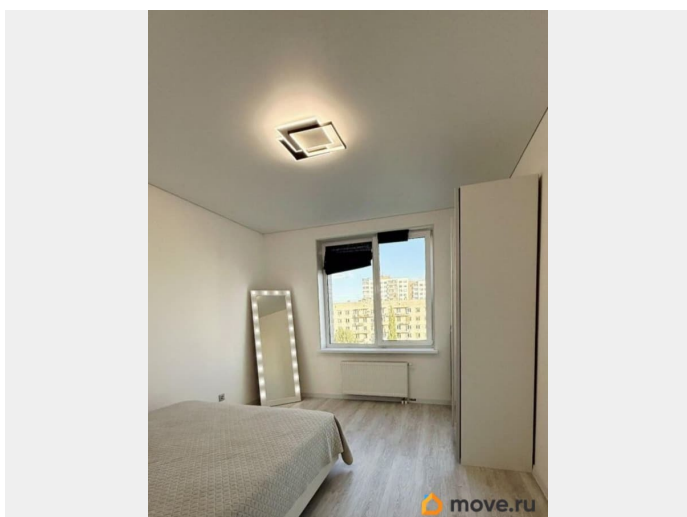

Мужества. Хорошая транспортная доступность в любую часть города. Рядом имеется вся необходимая инфраструктура. Звоните, договоримся на просмотр квартиры!