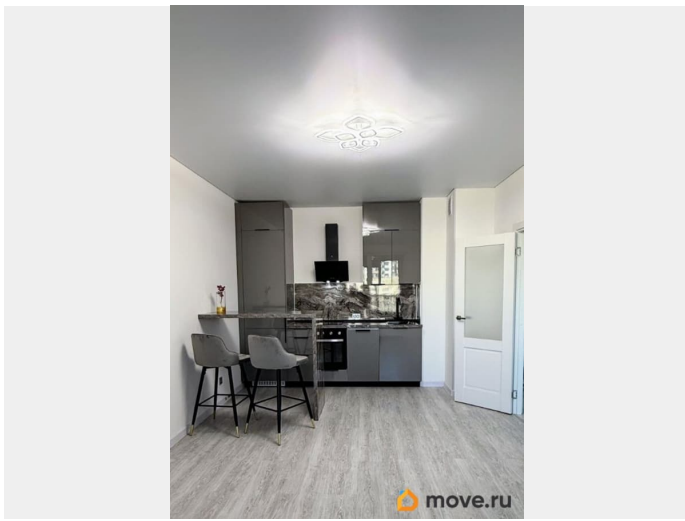

Move.ru - вся недвижимость России