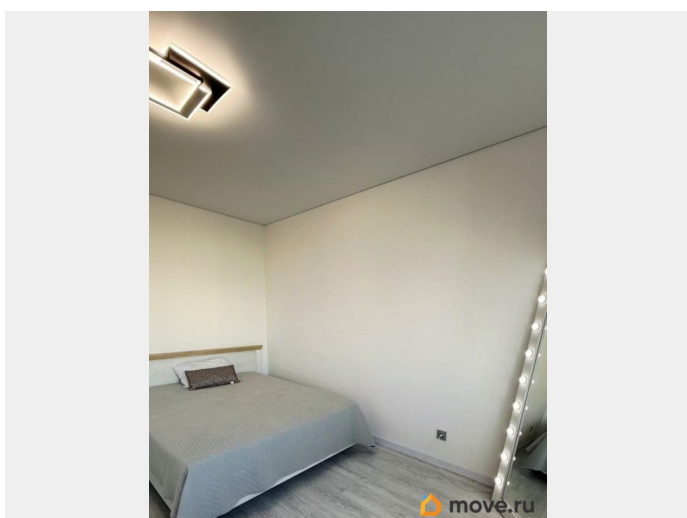

Мужества. Хорошая транспортная доступность в любую часть города. Рядом имеется вся необходимая инфраструктура. Звоните, договоримся на просмотр квартиры!