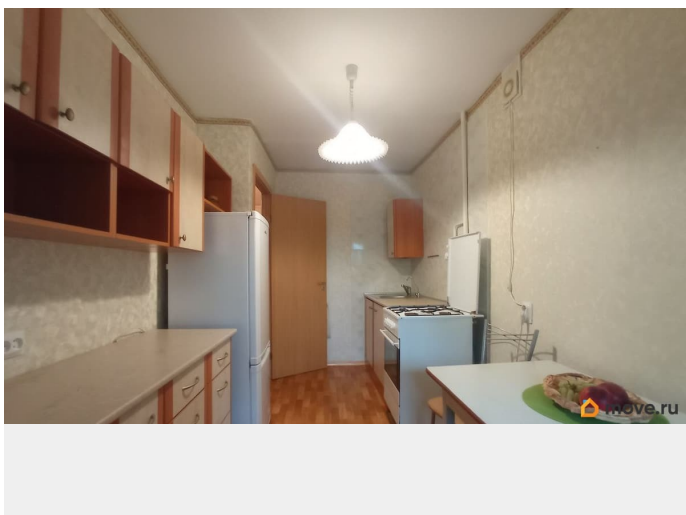

совмещенный

Вид из окна

во двор

Ремонт

косметический

Заселение с детьми

да

интернет, мебель, мебель на кухне, телевизор, стиральная машина, холодильник, лифт, парковка

Описание

Просторная квартира с большой лоджией в отличной локации. СПб Пушкин, Детскосельский 5 37,2 + лоджия! Комната 18,5. Можно зонировать - гостиная и спальня. Большая застекленная лоджия - веранда. Чудесные виды из окон. Удобная большая кухня. Кладовая 2.7м. Кирпичный дом - сохраняет тепло зимой и прохладу летом. Комфортный этаж 3/9 . Рядом - через дорогу - ПАРК. Остановки общественного транспорта в 2-3х минутах от дома. Метро Купчино. На длительный срок аккуратным платежеспособным арендаторам. +КУ. Возвратный Залог . Комиссия . Звоните! ответу на все вопросы, посмотрим квартиру!. ----- Примечание: у собственника могут быть дополнительные пожелания к жильцам - обсудите их в чате или по телефону