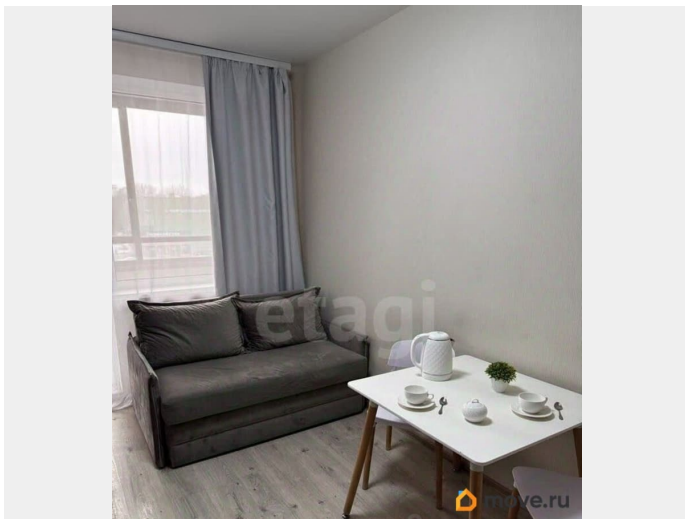

Move.ru - вся недвижимость России