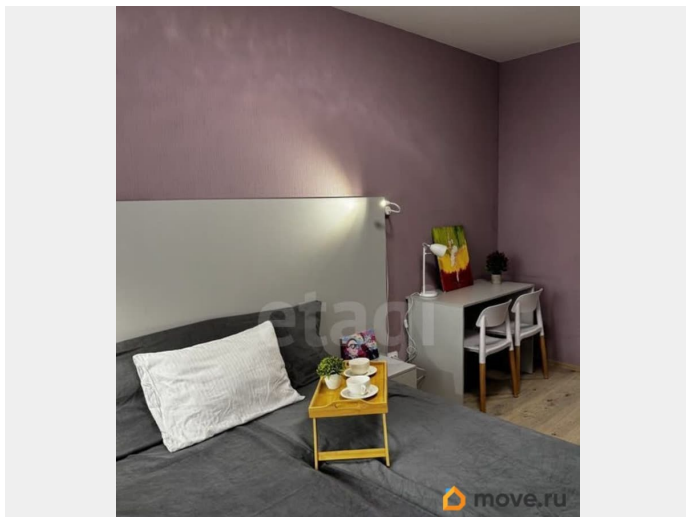

Оплата комиссии доступна в рассрочку!
Действуйте сейчас - выберите надёжность и
удобство вместе с нами! Код пользователя:
201979 Номер в базе: 12395279