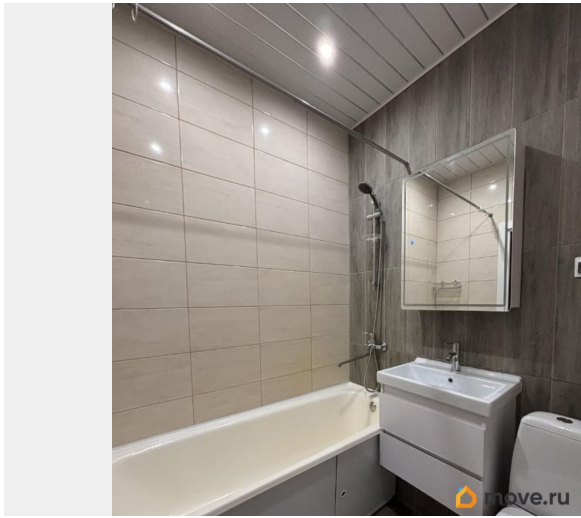

[Квартиры](#)

Тип санузла

совмещенный

Ремонт

косметический

интернет, мебель, мебель на кухне, стиральная машина,
холодильник, лифт, парковка

для заметок

Описание

Сдается уютная однокомнатная квартира на первом этаже пятиэтажного дома, расположенного по адресу Россия, Санкт-Петербург, Пушкин, Школьная улица, 39/33. Общая площадь квартиры составляет 42,1 кв. м, кухня занимает 10 кв. м. Дом был построен в 1999 году. До метро «Купчино» можно добраться на автомобиле за 17 минут. До железнодорожной станции Детскосельская 16 минут пешком. Рядом с домом автобусная остановка. В квартире сделан косметический ремонт, обновлена мебель, полностью отремонтирована ванная комната. В комнате и на кухне есть необходимая мебель, что позволит вам сразу заселиться и наслаждаться комфортом. Кухня оборудована холодильником, а также в квартире есть стиральная машина. Санузел совмещенный и оборудован ванной. Окна выходят на улицу, поэтому в квартире всегда светло и просторно. Дом находится в районе с развитой инфраструктурой и парками. В доме есть ПВЗ Wildberries/Ozon, кафе Цех 85, салон красоты, студия йоги, КБ, Винлаб. Курить в квартире нельзя. Условия аренды: договор заключается напрямую с собственником, без комиссии, залог равен ежемесячному платежу. Квартира подходит для проживания одного-двух человек. Питомцы: можно с кошкой. Счета: оплата счетчиков + жкх (кап ремонт платит собственник)