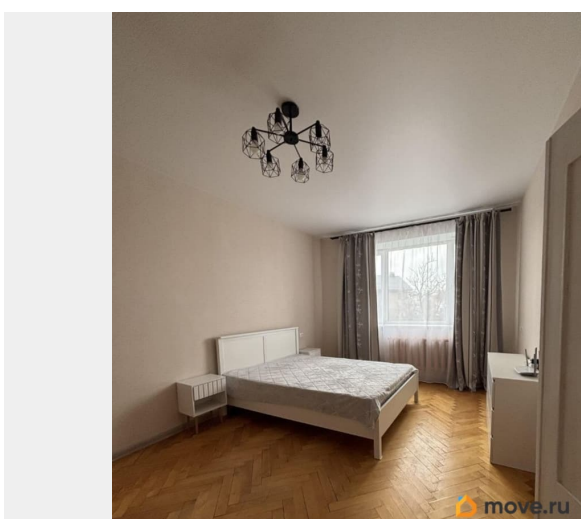

Сдается уютная однокомнатная квартира на первом этаже пятиэтажного дома, расположенного по адресу Россия, Санкт-Петербург, Пушкин, Школьная улица, 39/33. Общая площадь квартиры составляет 42,1 кв. м, кухня занимает 10 кв. м. Дом был построен в 1999 году. До метро «Купчино» можно добраться на автомобиле за 17 минут. До железнодорожной станции Детскосельская 16 минут пешком. Рядом с домом автобусная остановка. В квартире сделан косметический ремонт, обновлена мебель, полностью отремонтирована ванная комната. В комнате и на кухне есть необходимая мебель, что позволит вам сразу заселиться и наслаждаться комфортом. Кухня оборудована холодильником, а также в квартире есть стиральная машина. Санузел совмещенный и оборудован ванной. Окна выходят на улицу, поэтому в квартире всегда светло и просторно. Дом находится в районе с развитой инфраструктурой и парками. В доме есть ПВЗ Wildberries/Ozon, кафе Цех 85, салон красоты, студия йоги, КБ, Винлаб. Курить в квартире нельзя. Условия аренды: договор заключается напрямую с собственником, без комиссии, залог равен ежемесячному платежу. Квартира подходит для проживания одного-двух человек. Питомцы: можно с кошкой. Счета: оплата счетчиков + жкх (кап ремонт платит собственник)