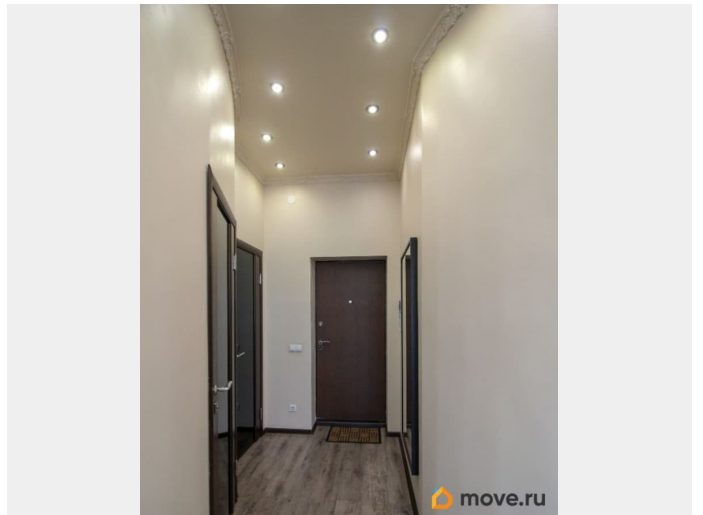

## Описание

Рассмотрите для проживания стильную квартиру-студию в жилом комплексе бизнес-класса «Новая история». - Имеется всё необходимое для комфортного проживания. - Двор закрытый, охраняемый без машин. - Парковочное место можно арендовать в подземном паркинге в который едет лифт с этажа. - Застекленная лоджия с видом на футбольный стадион. - Возле комплекса сад Василеостронец. - Посудомоечная машина, кондиционер, подогрев лоджии, бойлер, фильтра на воду, гардеробная комната. - Престижный Василеостровский район  
Рассмотрим арендаторов без детей и животных! Квартира полностью готова к заселению! Звоните!