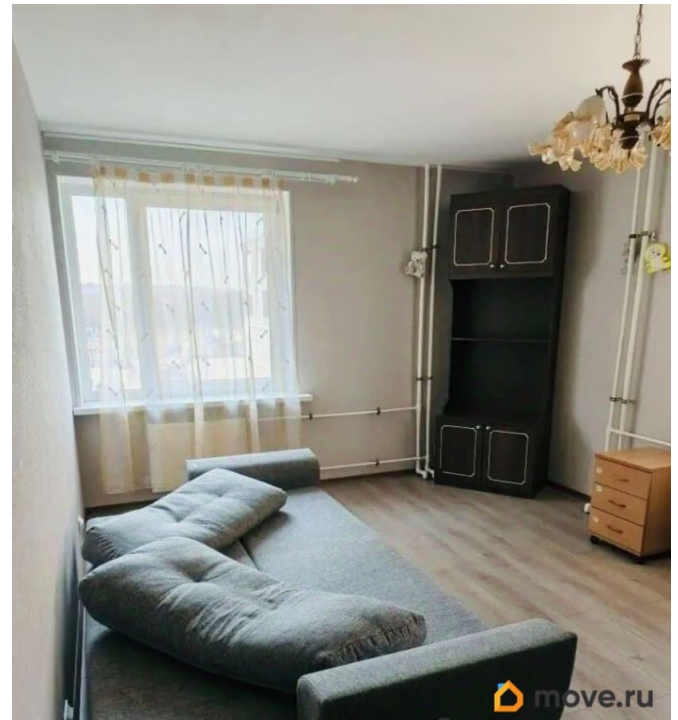

🕒 Создано: 31.03.2026 в 11:50

🔄 Обновлено: 31.03.2026 в 11:37

Светлана Модина, Адвекс

79110053126

Санкт-Петербург, Московское шоссе, 268

25 500 ₽

Санкт-Петербург, Московское шоссе, 268

Округ

[СПБ, Пушкинский район](#)

для заметок

Квартира

Количество комнат

1

Жилая площадь

18.6 м²

Площадь кухни

9.8 м²

Общая площадь

42.3 м²

Этаж

4/10

Детали объекта

Тип сделки

Сдаю

Раздел

[Квартиры](#)

Тип балкона

балкон

Квартира в новостройке

да

лифт, парковка