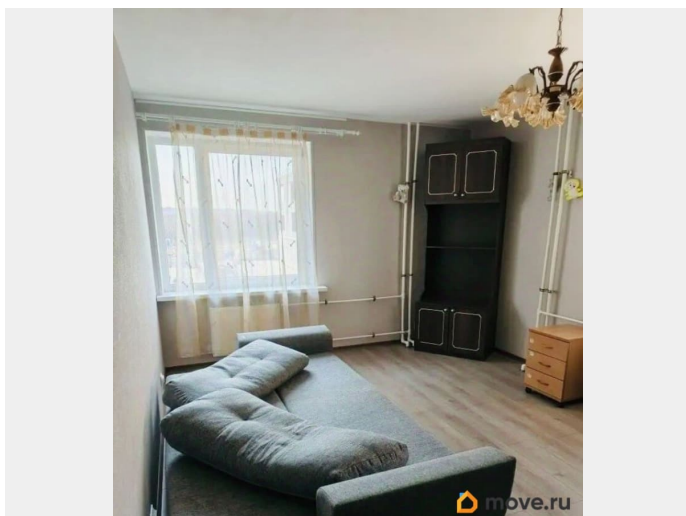

ID: 394558 Сдается светлая, уютная квартира в Санкт-Петербурге! В квартире имеется все необходимое для комфортного проживания. Очень тихие, спокойные, интеллигентные соседи. Есть возможность разбить залог на 2 месяца. . Квартира свободна и готова к заселению. . ---- Примечание: у собственника могут быть дополнительные пожелания к жильцам - обсудите их в чате или по телефону