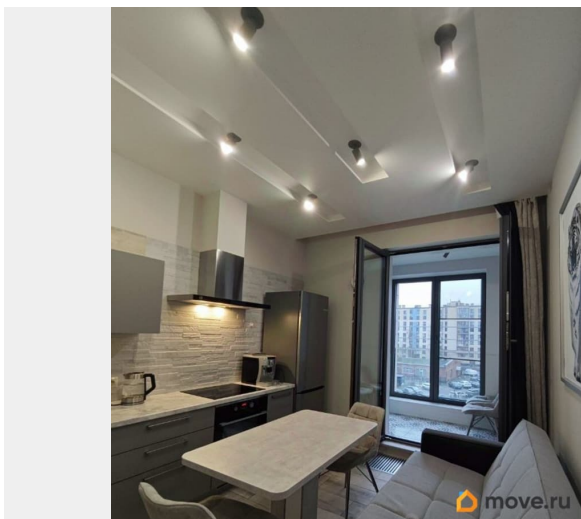

Заселение с детьми

да

Заселение с животными

да

интернет, мебель, мебель на кухне, телевизор, стиральная машина, холодильник, лифт, парковка

Описание

Арт. 132601825 В аренду на длительный срок представлена квартира в ЖК премиум класса «ПЕТРОВСКИЙ КВАРТАЛ НА ВОДЕ». В шаговой доступности центр города, набережная Невы, лучшие рестораны, Крестовский остров, яхтенная марина. Закрытая территория комплекса с охраной 24/7 и видеонаблюдением. Вход через круглосуточный ресепшен с зоной ожидания и отдыха. Окна на южную сторону, панорамное остекление, прекрасная шумоизоляция. Все для удобной жизни: полы с подогревом, высокие потолки, конвекторы отопления в полу. Установлены кондиционеры. Телевизоры Philips, Wi-Fi роутер. Много мест для хранения. Полностью оборудована кухня с выходом на лоджию: гарнитур Mela, фильтры питьевой воды, кофемашина DeLonghi, встроенная варочная

панель, холодильник Bosch, вытяжка, духовой шкаф и посудомоечная машина Kuppersberg. Большая 6-метровая ванная комната с прекрасной плиткой из Сквирел, зеркало с сенсорной подсветкой, качественная сантехника, душевая зона со стеклянной раздвижной перегородкой, полотенцесушитель с регулировкой температуры, стиральная машина. К нам можно с детьми, домашние животные обсуждаются в индивидуальном порядке. На территории обустроены: двор без машин, крытая аллея, беседки для отдыха, игровые и спортивные площадки, собственный детский сад - есть места. В распоряжении жильцов помещение для детских колясок/велосипедов на 1-ом этаже. Паркинг, кладовую или велопарковку можно арендовать отдельно через управляющую компанию. Безопасная сделка с проверкой документов обеих сторон агентством недвижимости. Аренда 75000 +ку 4000р.+счетчики, депозит 1 месяц (при желании в 2 платежа), комиссия агентства 80%. Заселение возможно сразу