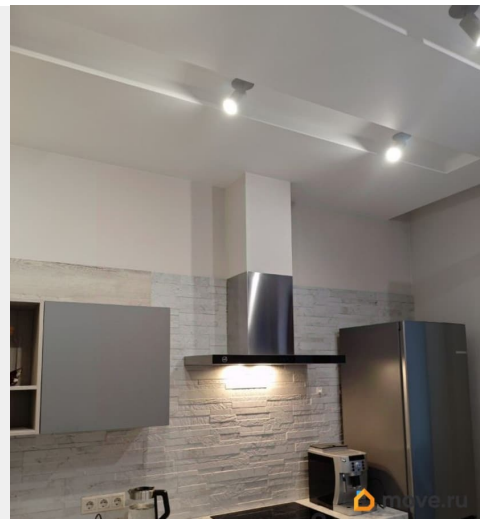

Заселение с детьми

да

Заселение с животными

да

интернет, мебель, мебель на кухне, телевизор, стиральная машина, холодильник, лифт, парковка

Описание

Арт. 132601825 В аренду на длительный срок представлена квартира в ЖК премиум класса «ПЕТРОВСКИЙ КВАРТАЛ НА ВОДЕ». В шаговой доступности центр города, набережная Невы, лучшие рестораны, Крестовский остров, яхтенная марина. Закрытая территория комплекса с охраной 24/7 и видеонаблюдением. Вход через круглосуточный ресепшен с зоной ожидания и отдыха. Окна на южную сторону, панорамное остекление, прекрасная шумоизоляция. Все для удобной жизни: полы с подогревом, высокие потолки, конвекторы отопления в полу. Установлены кондиционеры. Телевизоры Philips, Wi-Fi роутер. Много мест для хранения. Полностью оборудована кухня с выходом на лоджию: гарнитур Mela, фильтры питьевой воды, кофемашина DeLonghi, встроенная варочная

панель, холодильник Bosch, вытяжка, духовой шкаф и посудомоечная машина Kuppersberg. Большая 6-метровая ванная комната с прекрасной плиткой из Сквирел, зеркало с сенсорной подсветкой, качественная сантехника, душевая зона со стеклянной раздвижной перегородкой, полотенцесушитель с регулировкой температуры, стиральная машина. К нам можно с детьми, домашние животные обсуждаются в индивидуальном порядке. На территории обустроены: двор без машин, крытая аллея, беседки для отдыха, игровые и спортивные площадки, собственный детский сад - есть места. В распоряжении жильцов помещение для детских колясок/велосипедов на 1-ом этаже. Паркинг, кладовую или велопарковку можно арендовать отдельно через управляющую компанию. Безопасная сделка с проверкой документов обеих сторон агентством недвижимости. Аренда 75000 +ку 4000р.+счетчики, депозит 1 месяц (при желании в 2 платежа), комиссия агентства 80%. Заселение возможно сразу