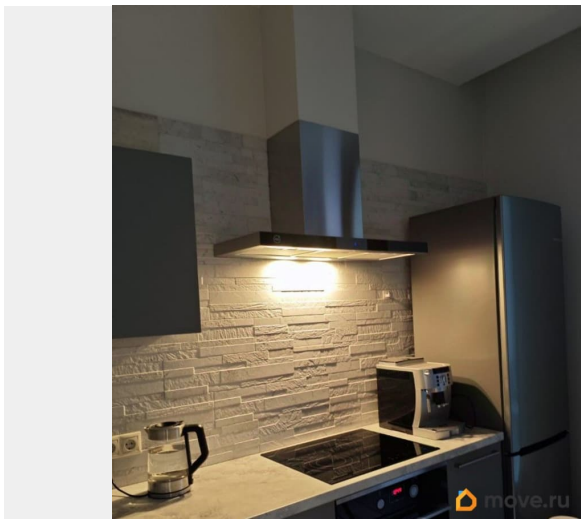

Заселение с детьми

да

Заселение с животными

да

интернет, мебель, мебель на кухне, телевизор, стиральная машина, холодильник, лифт, парковка

Описание

Арт. 132601825 В аренду на длительный срок представлена квартира в ЖК премиум класса «ПЕТРОВСКИЙ КВАРТАЛ НА ВОДЕ». В шаговой доступности центр города, набережная Невы, лучшие рестораны, Крестовский остров, яхтенная марина. Закрытая территория комплекса с охраной 24/7 и видеонаблюдением. Вход через круглосуточный ресепшен с зоной ожидания и отдыха. Окна на южную сторону, панорамное остекление, прекрасная шумоизоляция. Все для удобной жизни: полы с подогревом, высокие потолки, конвекторы отопления в полу. Установлены кондиционеры. Телевизоры Philips, Wi-Fi роутер. Много мест для хранения. Полностью оборудована кухня с выходом на лоджию: гарнитур Mela, фильтры питьевой воды, кофемашина DeLonghi, встроенная варочная

панель, холодильник Bosch, вытяжка, духовой шкаф и посудомоечная машина Kuppersberg. Большая 6-метровая ванная комната с прекрасной плиткой из Сквирел, зеркало с сенсорной подсветкой, качественная сантехника, душевая зона со стеклянной раздвижной перегородкой, полотенцесушитель с регулировкой температуры, стиральная машина. К нам можно с детьми, домашние животные обсуждаются в индивидуальном порядке. На территории обустроены: двор без машин, крытая аллея, беседки для отдыха, игровые и спортивные площадки, собственный детский сад - есть места. В распоряжении жильцов помещение для детских колясок/велосипедов на 1-ом этаже. Паркинг, кладовую или велопарковку можно арендовать отдельно через управляющую компанию. Безопасная сделка с проверкой документов обеих сторон агентством недвижимости. Аренда 75000 +ку 4000р.+счетчики, депозит 1 месяц (при желании в 2 платежа), комиссия агентства 80%. Заселение возможно сразу