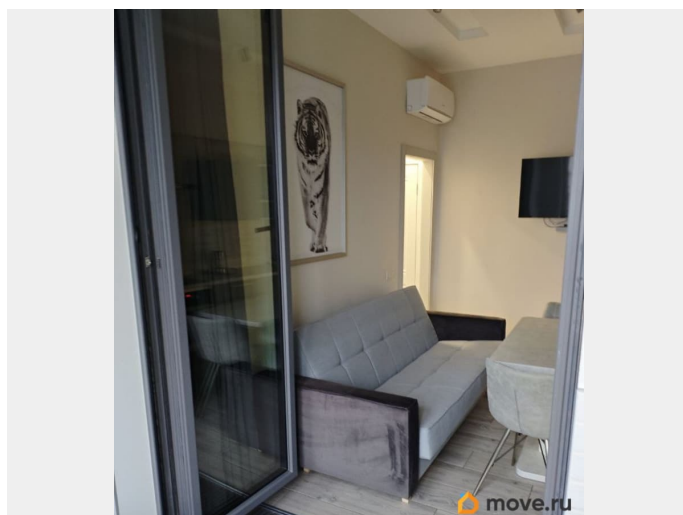

панель, холодильник Bosch, вытяжка, духовой шкаф и посудомоечная машина Kuppersberg. Большая 6-метровая ванная комната с прекрасной плиткой из Сквирел, зеркало с сенсорной подсветкой, качественная сантехника, душевая зона со стеклянной раздвижной перегородкой, полотенцесушитель с регулировкой температуры, стиральная машина. К нам можно с детьми, домашние животные обсуждаются в индивидуальном порядке. На территории обустроены: двор без машин, крытая аллея, беседки для отдыха, игровые и спортивные площадки, собственный детский сад - есть места. В распоряжении жильцов помещение для детских колясок/велосипедов на 1-ом этаже. Паркинг, кладовую или велопарковку можно арендовать отдельно через управляющую компанию. Безопасная сделка с проверкой документов обеих сторон агентством недвижимости. Аренда 75000 +ку 4000р.+счетчики, депозит 1 месяц (при желании в 2 платежа), комиссия агентства 80%. Заселение возможно сразу