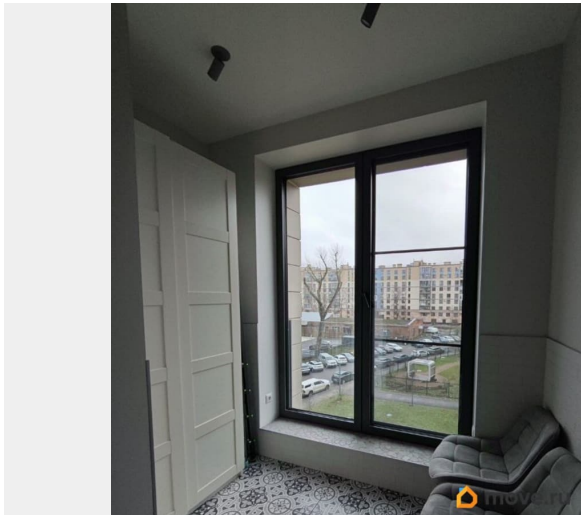

Заселение с детьми

да

Заселение с животными

да

интернет, мебель, мебель на кухне, телевизор, стиральная машина, холодильник, лифт, парковка

Описание

Арт. 132601825 В аренду на длительный срок представлена квартира в ЖК премиум класса «ПЕТРОВСКИЙ КВАРТАЛ НА ВОДЕ». В шаговой доступности центр города, набережная Невы, лучшие рестораны, Крестовский остров, яхтенная марина. Закрытая территория комплекса с охраной 24/7 и видеонаблюдением. Вход через круглосуточный ресепшен с зоной ожидания и отдыха. Окна на южную сторону, панорамное остекление, прекрасная шумоизоляция. Все для удобной жизни: полы с подогревом, высокие потолки, конвекторы отопления в полу. Установлены кондиционеры. Телевизоры Philips, Wi-Fi роутер. Много мест для хранения. Полностью оборудована кухня с выходом на лоджию: гарнитур Mela, фильтры питьевой воды, кофемашина DeLonghi, встроенная варочная

панель, холодильник Bosch, вытяжка, духовой шкаф и посудомоечная машина Kuppersberg. Большая 6-метровая ванная комната с прекрасной плиткой из Сквирел, зеркало с сенсорной подсветкой, качественная сантехника, душевая зона со стеклянной раздвижной перегородкой, полотенцесушитель с регулировкой температуры, стиральная машина. К нам можно с детьми, домашние животные обсуждаются в индивидуальном порядке. На территории обустроены: двор без машин, крытая аллея, беседки для отдыха, игровые и спортивные площадки, собственный детский сад - есть места. В распоряжении жильцов помещение для детских колясок/велосипедов на 1-ом этаже. Паркинг, кладовую или велопарковку можно арендовать отдельно через управляющую компанию. Безопасная сделка с проверкой документов обеих сторон агентством недвижимости. Аренда 75000 +ку 4000р.+счетчики, депозит 1 месяц (при желании в 2 платежа), комиссия агентства 80%. Заселение возможно сразу