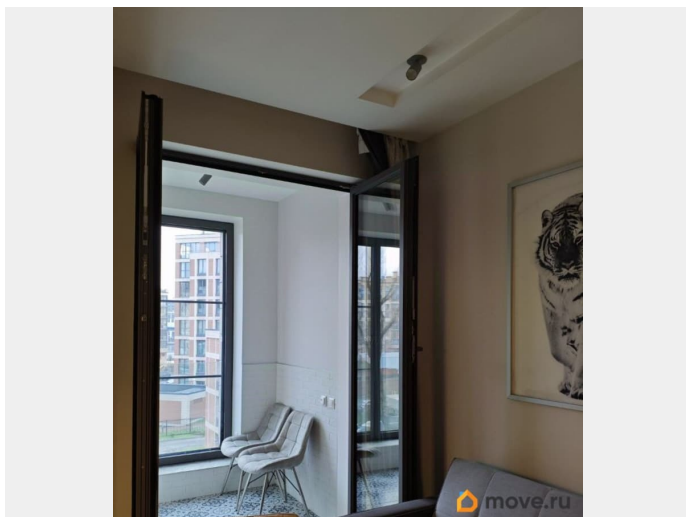

панель, холодильник Bosch, вытяжка, духовой шкаф и посудомоечная машина Kuppersberg. Большая 6-метровая ванная комната с прекрасной плиткой из Сквирел, зеркало с сенсорной подсветкой, качественная сантехника, душевая зона со стеклянной раздвижной перегородкой, полотенцесушитель с регулировкой температуры, стиральная машина. К нам можно с детьми, домашние животные обсуждаются в индивидуальном порядке. На территории обустроены: двор без машин, крытая аллея, беседки для отдыха, игровые и спортивные площадки, собственный детский сад - есть места. В распоряжении жильцов помещение для детских колясок/велосипедов на 1-ом этаже. Паркинг, кладовую или велопарковку можно арендовать отдельно через управляющую компанию. Безопасная сделка с проверкой документов обеих сторон агентством недвижимости. Аренда 75000 +ку 4000р.+счетчики, депозит 1 месяц (при желании в 2 платежа), комиссия агентства 80%. Заселение возможно сразу