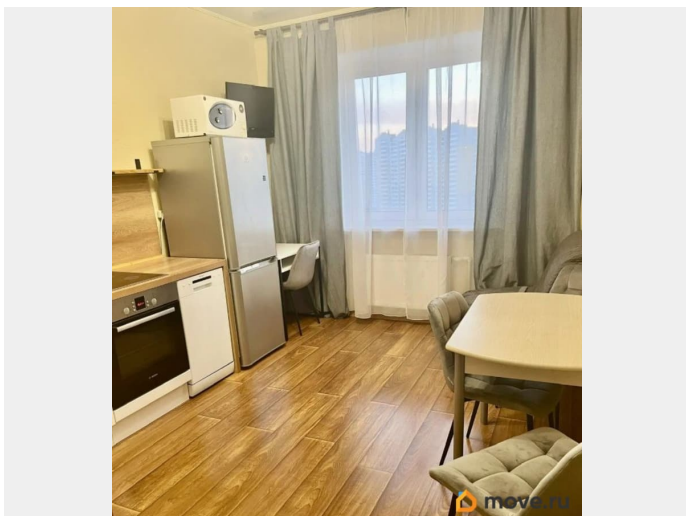

животных. Обязательно заключаем договор --
--- Примечание: у собственника могут быть
дополнительные пожелания к жильцам -
обсудите их в чате или по телефону