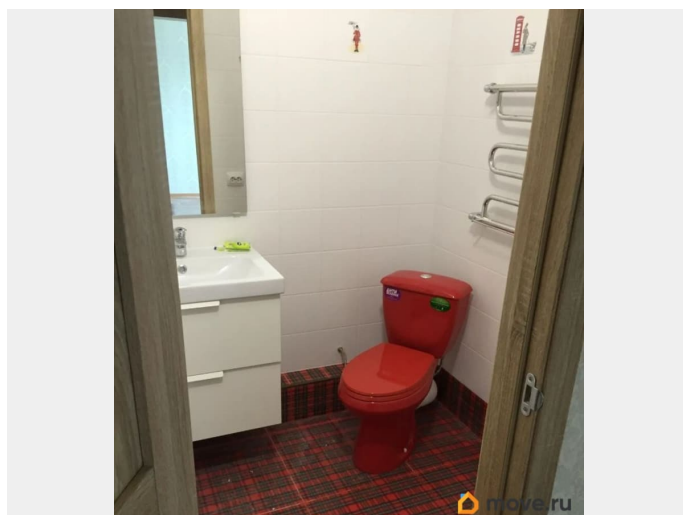

животных. Обязательно заключаем договор --
--- Примечание: у собственника могут быть
дополнительные пожелания к жильцам -
обсудите их в чате или по телефону