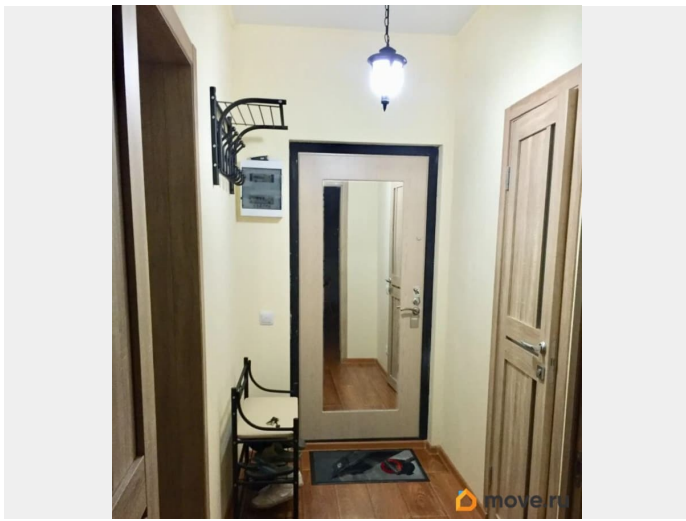

Move.ru - вся недвижимость России