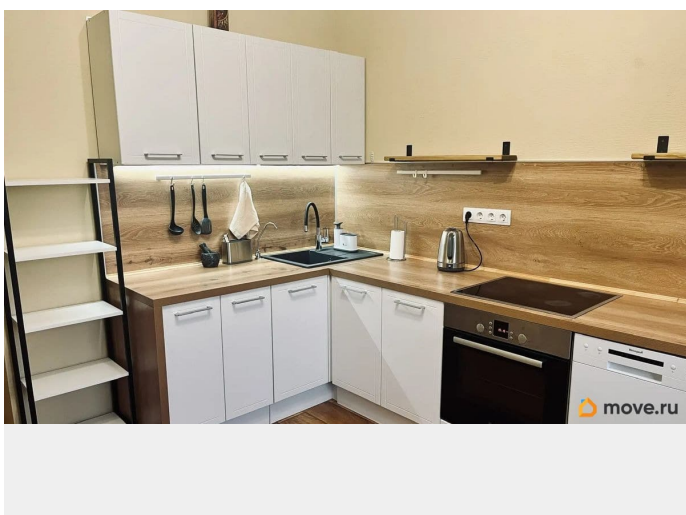

животных. Обязательно заключаем договор --
--- Примечание: у собственника могут быть
дополнительные пожелания к жильцам -
обсудите их в чате или по телефону