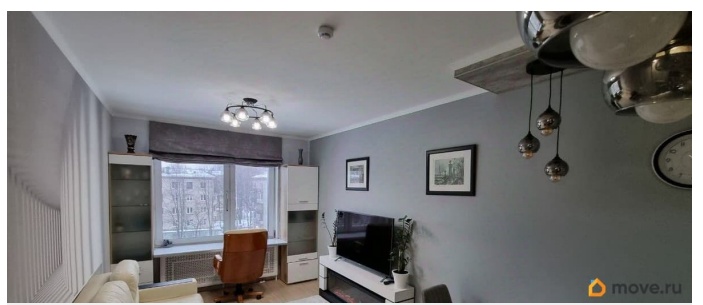

Заселение с детьми

да

интернет, мебель, мебель на кухне, телевизор, стиральная машина, холодильник, лифт, парковка

Описание

Сдается в аренду комфортная, просторная 2Евро квартира, с полной отделкой под ключ! Лучший комплекс в локации - Life Lesnaya. До метро Лесная всего 10 минут пешком. Вид на тихую улицу с обилием зелени! Дворы комплекса полностью закрыты от посторонних и машин! Во дворах разбит парк! В Квартире выполнен качественный ремонт! Есть все необходимое для проживания! Минимальный срок аренды 11 месяцев! Залог 100% Комиссия 50%