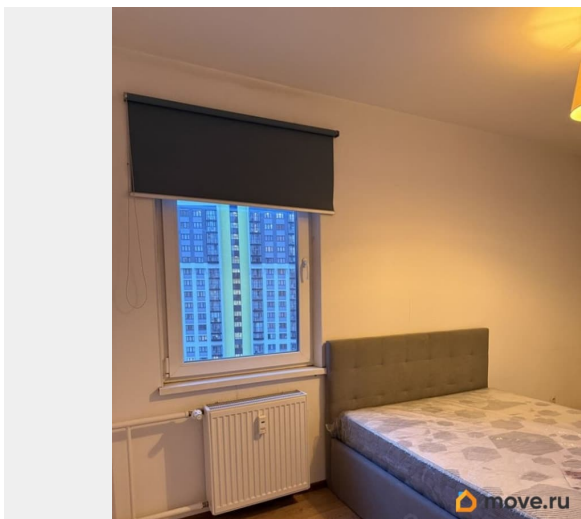

Сдается впервые! на длительный срок просторная однокомнатная квартира в ЖК Шуваловский 2017г.п. в одноподъездной секции на ул. Парашютная 65. Квартира на 14/25 этаже, общей пл. 42м. Кухня 18м, комната 16м+ застекленная лоджия, с/узел совмещенный, с ванной. Есть вся необходимая мебель и бытовая техника, все новое, никто не жил! Район зеленый, активно развивающийся, есть все условия для комфортной жизни. Удобные транспортные развязки. До м Комендантский пр. 7 мин на транспорте, также в 5 мин езды КАД , удобно добираться в любые районы Петербурга и области. Аренда в месяц 33тыс руб +ку 4тыс.руб. Комиссия 60%.