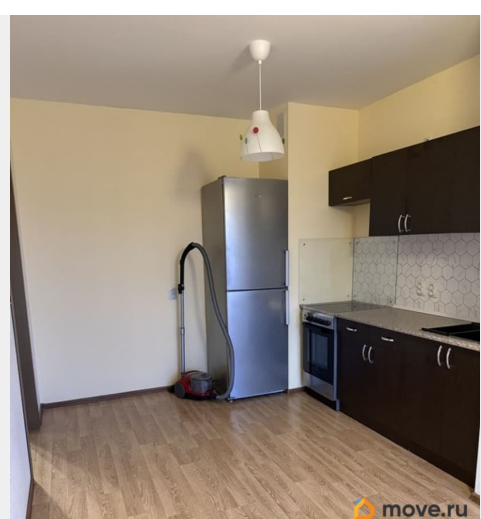

Сдается впервые! на длительный срок просторная однокомнатная квартира в ЖК Шуваловский 2017г.п. в одноподъездной секции на ул. Парашютная 65. Квартира на 14/25 этаже, общей пл. 42м. Кухня 18м, комната 16м+ застекленная лоджия, с/узел совмещенный, с ванной. Есть вся необходимая мебель и бытовая техника, все новое, никто не жил! Район зеленый, активно развивающийся, есть все условия для комфортной жизни. Удобные транспортные развязки. До м Комендантский пр. 7 мин на транспорте, также в 5 мин езды КАД , удобно добираться в любые районы Петербурга и области. Аренда в месяц 33тыс руб +ку 4тыс.руб. Комиссия 60%.