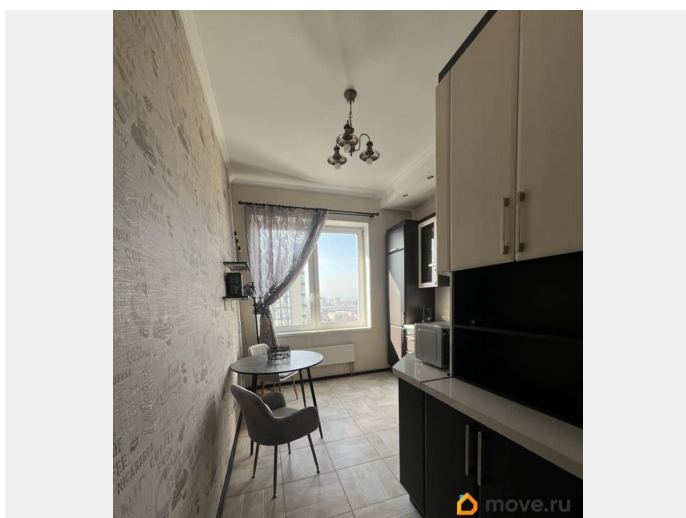

балкон

Квартира в новостройке

да

Год сдачи

2011 г.

мебель

Описание

для заметок

Хотите жить как современный человек - уютно и с максимальным комфортом? Тогда этот вариант для вас! Сдается стильная просторная квартира в ЖК «Доминанта» (премиум-класс) с индивидуальным дизайном. Светлые тона, очень позитивно и уютно. Есть вся необходимая современная техника и мебель. В квартире будете чувствовать себя как дома! Уютно и безопасно. Видовая квартира - 22 этаж! Дом находится в глубине - вы не будете слышать шум с дорог. Очень много мест хранения - крайне удобно для женщин. Огромный балкон - летом можно вполне использовать как кабинет или место для расслабления. Безопасность на 100% - все время дежурит ЧОП плюс есть постоянное видеонаблюдение. Доступ на территорию комплекса - по электронным ключам. Посторонние не пройдут! Закрытая территория для чужих. Все, что нужно для жизни - на расстоянии вытянутой руки - магазины на любой кошелек, пункты выдачи заказов от маркетплейсов, пекарни, рестораны, фитнес-клуб. 50 метров до ТК «Космос». Очень позитивная и приветливая собственница - это важно! Коммунальные платежи в цену аренды не входят и оплачиваются дополнительно. Залог можно разбить на две части. Звоните мне прямо сейчас - расскажу про все подробности, отвечу на все вопросы!