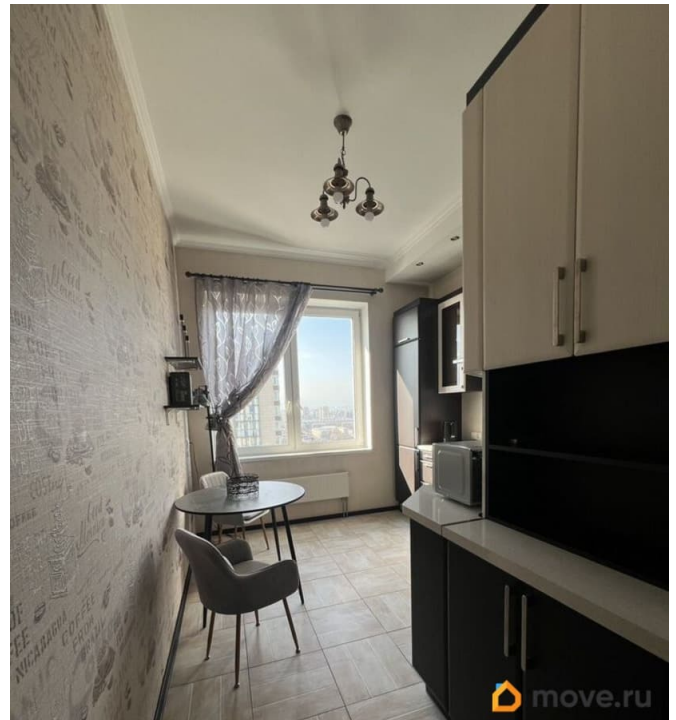

Хотите жить как современный человек - уютно и с максимальным комфортом? Тогда этот вариант для вас! Сдается стильная просторная квартира в ЖК «Доминанта» (премиум-класс) с индивидуальным дизайном. Светлые тона, очень позитивно и уютно. Есть вся необходимая современная техника и мебель. В квартире будете чувствовать себя как дома! Уютно и безопасно. Видовая квартира - 22 этаж! Дом находится в глубине - вы не будете слышать шум с дорог. Очень много мест хранения - крайне удобно для женщин. Огромный балкон - летом можно вполне использовать как кабинет или место для расслабления. Безопасность на 100% - все время дежурит ЧОП плюс есть постоянное видеонаблюдение. Доступ на территорию комплекса - по электронным ключам. Посторонние не пройдут! Закрытая территория для чужих. Все, что нужно для жизни - на расстоянии вытянутой руки - магазины на любой кошелек, пункты выдачи заказов от маркетплейсов, пекарни, рестораны, фитнес-клуб. 50 метров до ТК «Космос». Очень позитивная и приветливая собственница - это важно! Коммунальные платежи в цену аренды не входят и оплачиваются дополнительно. Залог можно разбить на две части. Звоните мне прямо сейчас - расскажу про все подробности, отвечу на все вопросы!