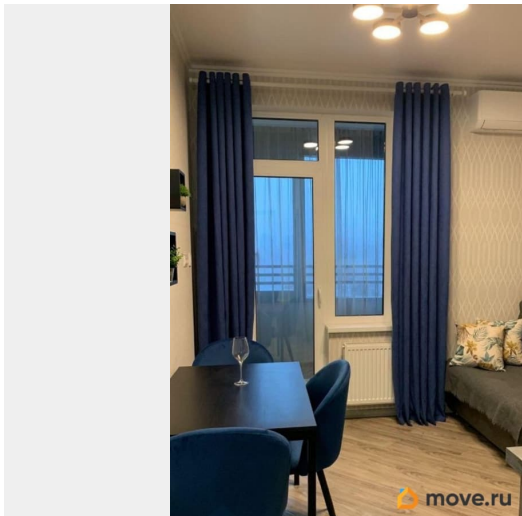

move.ru

move.ru

move.ru

move.ru

move.ru

move.ru

move.ru