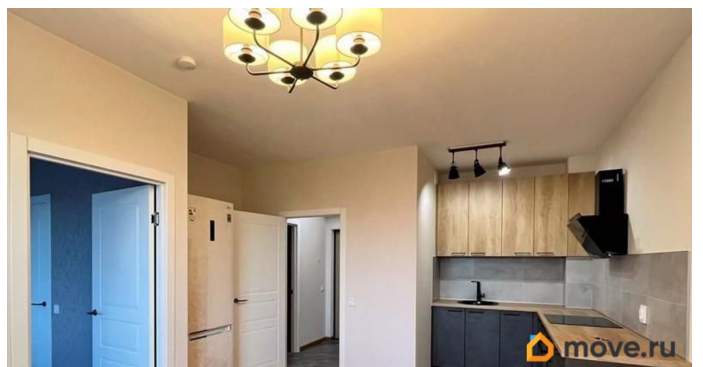

Год сдачи

2022 г.

мебель, мебель на кухне, стиральная машина, холодильник,
лифт

Описание

Просторная однокомнатная(ЕВРО ДВУХКОМНАТНАЯ) квартира расположена в 20-ти минутах пешком от метро Черная Речка и метро Лесная. ЖК TARMO, от строительной компании ЮИТ. Закрытая территория комплекса. Собственная котельная(не переплачиваем за отопление). Окна выходят во двор, на северо-запад! Вечерами можно наблюдать закаты! Произведен качественный ремонт, новая мебель и техника! Широкая двухспальная кровать. Вместительная гардеробная. Дополнительное спальное место в кухне-гостиной(раскладной диван), обеденный стол и стулья. Кухня-гостиная 20 м2 В комплексе есть аптека, продуктовый магазин, Яндекс Маркет и другие маркетплейсы, фитнес-клуб, пекарня. Сдается на длительный срок, минимальный срок сдачи от 6-ти месяцев!