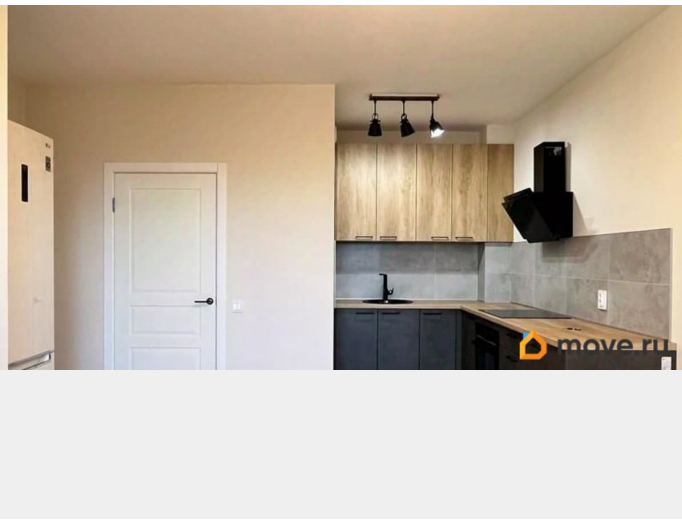

Жилая площадь

12.5 м²

Площадь кухни

20 м²

Общая площадь

42 м²

Этаж

8/11

Год сдачи

2022 г.

мебель, мебель на кухне, стиральная машина, холодильник,
лифт

Описание

Просторная однокомнатная(ЕВРО ДВУХКОМНАТНАЯ) квартира расположена в 20-ти минутах пешком от метро Черная Речка и метро Лесная. ЖК TARMO, от строительной компании ЮИТ. Закрытая территория комплекса. Собственная котельная(не переплачиваем за отопление). Окна выходят во двор, на северо-запад! Вечерами можно наблюдать закаты! Произведен качественный ремонт, новая мебель и техника! Широкая двухспальная кровать. Вместительная гардеробная. Дополнительное спальное место в кухне-гостиной(раскладной диван), обеденный стол и стулья. Кухня-гостиная 20 м2 В комплексе есть аптека, продуктовый магазин, Яндекс Маркет и другие маркетплейсы, фитнес-клуб, пекарня. Сдается на длительный срок, минимальный срок сдачи от 6-ти месяцев!