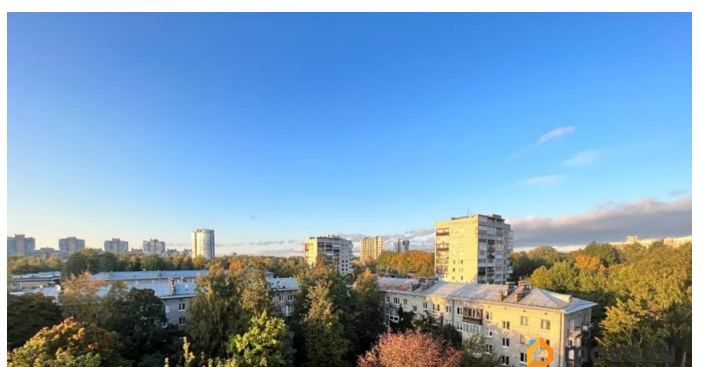

Год сдачи

2022 г.

мебель, мебель на кухне, стиральная машина, холодильник,
лифт

Описание

Просторная однокомнатная(ЕВРО ДВУХКОМНАТНАЯ) квартира расположена в 20-ти минутах пешком от метро Черная Речка и метро Лесная. ЖК TARMO, от строительной компании ЮИТ. Закрытая территория комплекса. Собственная котельная(не переплачиваем за отопление). Окна выходят во двор, на северо-запад! Вечерами можно наблюдать закаты! Произведен качественный ремонт, новая мебель и техника! Широкая двухспальная кровать. Вместительная гардеробная. Дополнительное спальное место в кухне-гостиной(раскладной диван), обеденный стол и стулья. Кухня-гостиная 20 м2 В комплексе есть аптека, продуктовый магазин, Яндекс Маркет и другие маркетплейсы, фитнес-клуб, пекарня. Сдается на длительный срок, минимальный срок сдачи от 6-ти месяцев!