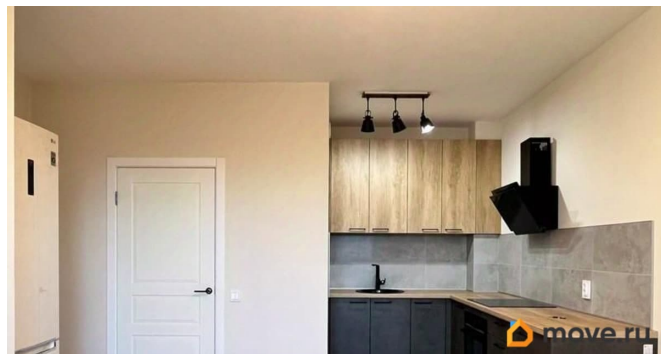

🕒 Создано: 06.04.2026 в 16:22

🔄 Обновлено: 06.04.2026 в 15:38

МЕТРАЖИ, МЕТРАЖИ

79111675884

**Санкт-Петербург, Студенческая улица,
26к3**

59 000 ₽

Санкт-Петербург, Студенческая улица, 26к3

Округ

[СПБ, Приморский район](#)

Улица

[улица Студенческая](#)

Квартира

Количество комнат

1

Высота потолков

2.7 м

Жилая площадь

12.5 м²

Площадь кухни

20 м²

Общая площадь

42 м²

Этаж

8/11

Детали объекта

Тип сделки

Сдаю

Раздел

[Квартиры](#)

Тип балкона

для заметок