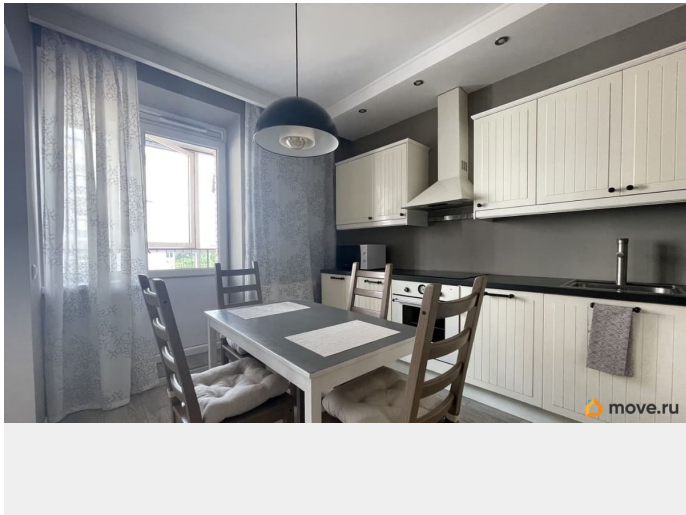

Квартира в новостройке

да

Заселение с детьми

да

Заселение с животными

да

интернет, мебель, мебель на кухне, телевизор, стиральная машина, холодильник, лифт, парковка

Описание

Сдаётся на длительный срок однокомнатная квартира в новом доме по адресу: ул. Железноводская, 32. - 42 м2; - по планировке: функциональная кухня с балконом, просторная комната; - красивый вид на город, видно Исаакиевский собор; - совмещённый санузел; - гардеробная система в прихожей; - есть вся необходимая техника и мебель; - проживание с домашними животными и детьми возможно, обсуждается индивидуально; - коммунальные платежи, счетчики и интернет оплачиваются дополнительно (в среднем 4000 руб.) -есть парковочное место в подземном паркинге за 13000+к/у. Просмотры по договорённости, пишите.