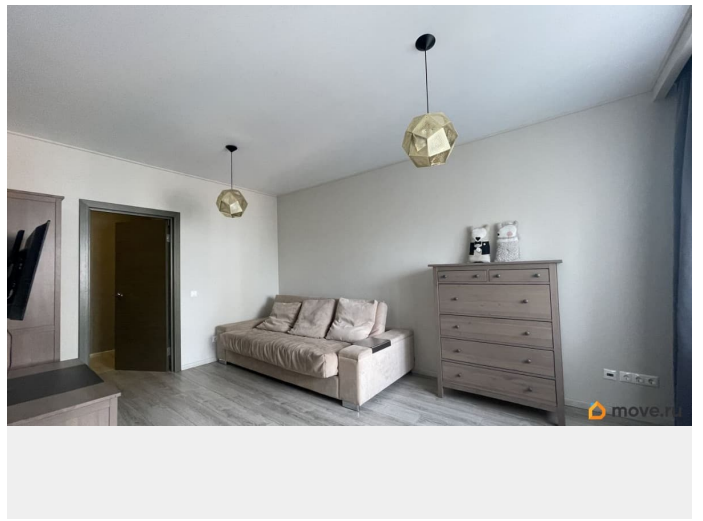

Сдаётся на длительный срок однокомнатная квартира в новом доме по адресу: ул. Железноводская, 32. - 42 м2; - по планировке: функциональная кухня с балконом, просторная комната; - красивый вид на город, видно Исаакиевский собор; - совмещённый санузел; - гардеробная система в прихожей; - есть вся необходимая техника и мебель; - проживание с домашними животными и детьми возможно, обсуждается индивидуально; - коммунальные платежи, счетчики и интернет оплачиваются дополнительно (в среднем 4000 руб.) -есть парковочное место в подземном паркинге за 13000+к/у. Просмотры по договорённости, пишите.