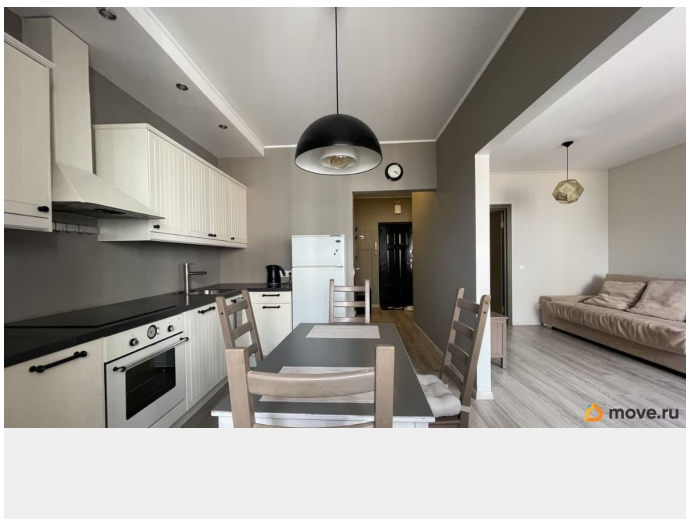

Квартира в новостройке

да

Заселение с детьми

да

Заселение с животными

да

интернет, мебель, мебель на кухне, телевизор, стиральная машина, холодильник, лифт, парковка

Описание

Сдаётся на длительный срок однокомнатная квартира в новом доме по адресу: ул. Железноводская, 32. - 42 м2; - по планировке: функциональная кухня с балконом, просторная комната; - красивый вид на город, видно Исаакиевский собор; - совмещённый санузел; - гардеробная система в прихожей; - есть вся необходимая техника и мебель; - проживание с домашними животными и детьми возможно, обсуждается индивидуально; - коммунальные платежи, счетчики и интернет оплачиваются дополнительно (в среднем 4000 руб.) -есть парковочное место в подземном паркинге за 13000+к/у. Просмотры по договорённости, пишите.