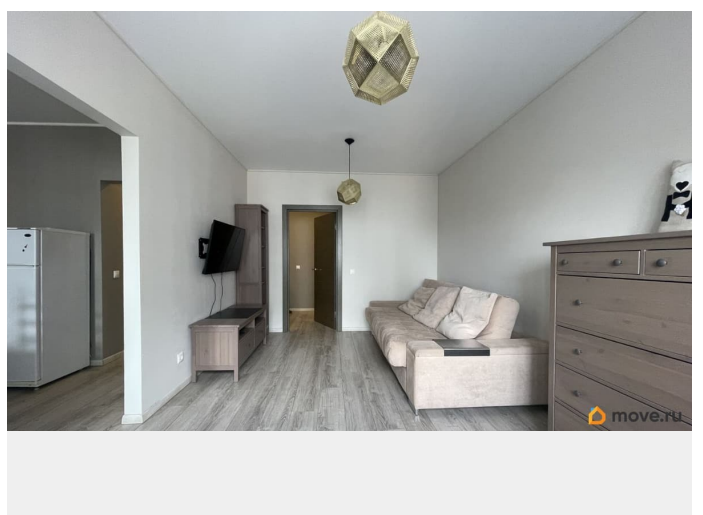

Квартира в новостройке

да

Заселение с детьми

да

Заселение с животными

да

интернет, мебель, мебель на кухне, телевизор, стиральная машина, холодильник, лифт, парковка

Описание

Сдаётся на длительный срок однокомнатная квартира в новом доме по адресу: ул. Железноводская, 32. - 42 м2; - по планировке: функциональная кухня с балконом, просторная комната; - красивый вид на город, видно Исаакиевский собор; - совмещённый санузел; - гардеробная система в прихожей; - есть вся необходимая техника и мебель; - проживание с домашними животными и детьми возможно, обсуждается индивидуально; - коммунальные платежи, счетчики и интернет оплачиваются дополнительно (в среднем 4000 руб.) -есть парковочное место в подземном паркинге за 13000+к/у. Просмотры по договорённости, пишите.