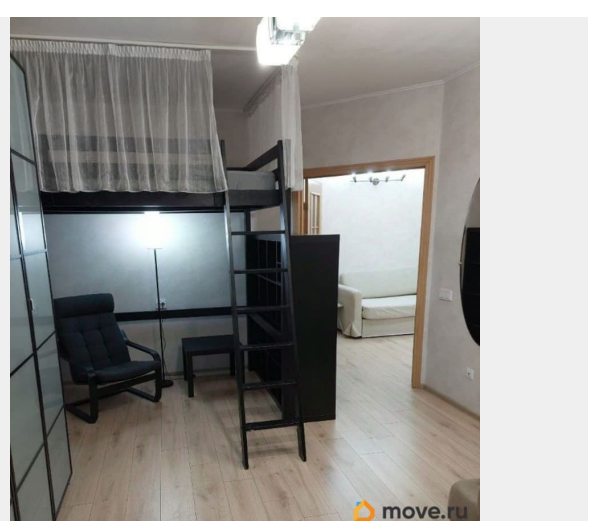

для заметок

Ремонт

евро

Заселение с детьми

да

интернет, мебель, мебель на кухне, телевизор, стиральная машина, холодильник, лифт, парковка

Описание

Сдается светлая и уютная квартира после свежего ремонта в кирпичном доме современной застройки. 15 мин пешком от метро Удельная, Зеленый, спокойный район - идеально для жизни с детьми. Парк Сосновка через дорогу. Парадная с консьержем. Абсолютно новая кухня установлена после ремонта — вы будете первыми, кто ей воспользуется. Оснащена индукционной варочной панелью, современным духовым шкафом, вытяжкой и встроенной посудомоечной машиной. Особый плюс квартиры в том, что прихожая вынесена в общий с соседями предбанник (на 2 квартиры). Там расположен вместительный гардероб для верхней одежды. За счет этого внутренний холл квартиры превращен в гостиную с диваном и рабочим столом, что значительно увеличивает полезную жилую площадь. В комнате два полноценных двуспальных спальных места: очень удобный раскладывающийся диван и двуспальная кровать-чердак ИКЕА — настоящий восторг для детей. Парковочное место во дворе за шлагбаумом возможно за дополнительную плату. Вселяться можно уже сейчас! Курение в квартире запрещено. Без животных. Дети приветствуются! Пожалуйста, пишите сообщения или звоните на дополнительный контактный номер. Звонки временно принять не могу - за границей.