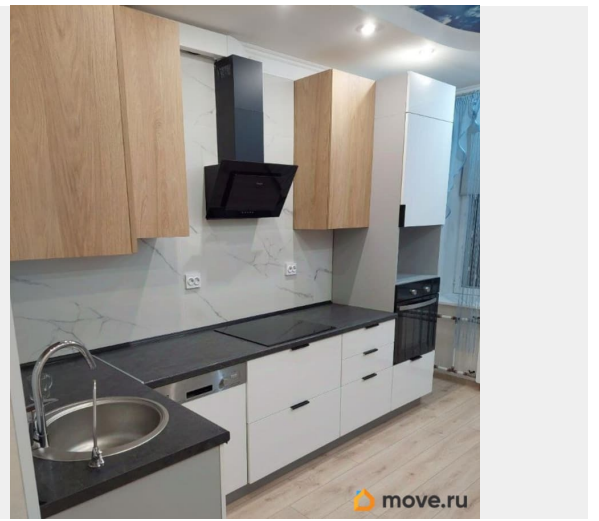

Площадь кухни

11 м²

Общая площадь

43.6 м²

Этаж

2/16

Детали объекта

Тип сделки

для заметок

Ремонт

евро

Заселение с детьми

да

интернет, мебель, мебель на кухне, телевизор, стиральная машина, холодильник, лифт, парковка

Описание

Сдается светлая и уютная квартира после свежего ремонта в кирпичном доме современной застройки. 15 мин пешком от метро Удельная, Зеленый, спокойный район - идеально для жизни с детьми. Парк Сосновка через дорогу. Парадная с консьержем. Абсолютно новая кухня установлена после ремонта — вы будете первыми, кто ей воспользуется. Оснащена индукционной варочной панелью, современным духовым шкафом, вытяжкой и встроенной посудомоечной машиной. Особый плюс квартиры в том, что прихожая вынесена в общий с соседями предбанник (на 2 квартиры). Там расположен вместительный гардероб для верхней одежды. За счет этого внутренний холл квартиры превращен в гостиную с диваном и рабочим столом, что значительно увеличивает полезную жилую площадь. В комнате два полноценных двуспальных спальных места: очень удобный раскладывающийся диван и двуспальная кровать-чердак ИКЕА — настоящий восторг для детей. Парковочное место во дворе за шлагбаумом возможно за дополнительную плату. Вселяться можно уже сейчас! Курение в квартире запрещено. Без животных. Дети приветствуются! Пожалуйста, пишите сообщения или звоните на дополнительный контактный номер. Звонки временно принять не могу - за границей.