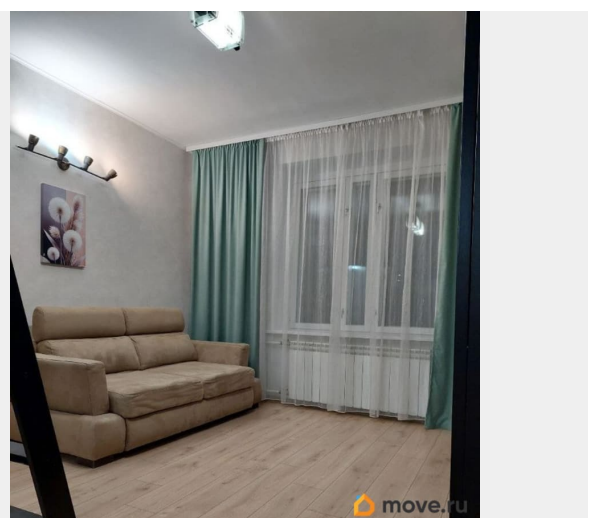

для заметок

Ремонт

евро

Заселение с детьми

да

интернет, мебель, мебель на кухне, телевизор, стиральная машина, холодильник, лифт, парковка

Описание

Сдается светлая и уютная квартира после свежего ремонта в кирпичном доме современной застройки. 15 мин пешком от метро Удельная, Зеленый, спокойный район - идеально для жизни с детьми. Парк Сосновка через дорогу. Парадная с консьержем. Абсолютно новая кухня установлена после ремонта — вы будете первыми, кто ей воспользуется. Оснащена индукционной варочной панелью, современным духовым шкафом, вытяжкой и встроенной посудомоечной машиной. Особый плюс квартиры в том, что прихожая вынесена в общий с соседями предбанник (на 2 квартиры). Там расположен вместительный гардероб для верхней одежды. За счет этого внутренний холл квартиры превращен в гостиную с диваном и рабочим столом, что значительно увеличивает полезную жилую площадь. В комнате два полноценных двуспальных спальных места: очень удобный раскладывающийся диван и двуспальная кровать-чердак ИКЕА — настоящий восторг для детей. Парковочное место во дворе за шлагбаумом возможно за дополнительную плату. Вселяться можно уже сейчас! Курение в квартире запрещено. Без животных. Дети приветствуются! Пожалуйста, пишите сообщения или звоните на дополнительный контактный номер. Звонки временно принять не могу - за границей.