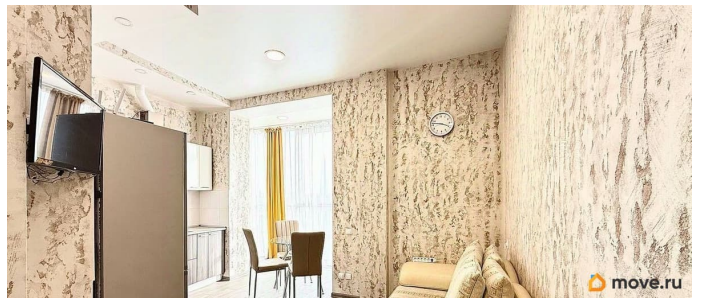

интернет, мебель, мебель на кухне, телевизор, стиральная машина, холодильник, лифт, парковка

Описание

Видовые апартаменты в ЖК Лахта Парк — комфорт, природа и панорама на Лахта Центр. Предлагаются в аренду стильные и уютные апартаменты в современном жилом комплексе Лахта Парк. Квартира расположена так, что из панорамных окон открывается впечатляющий вид на башню Лахта Центра и живописный парк с зелеными аллеями. Здесь каждое утро начинается с красивого пейзажа и ощущения простора. Апартаменты светлые, солнечные и очень тёплые. Высокие потолки 3 метра и панорамные окна в пол создают ощущение пространства и наполняют квартиру естественным светом. Квартира полностью укомплектована всем необходимым для комфортной жизни: -бытовая техника Bosch; - телевизор; -система фильтрации питьевой воды; -тёплый пол; -современная мебель и функциональная планировка. Преимущества ЖК Лахта Парк: -закрытая и охраняемая территория; -въезд через шлагбаум с постом охраны; -современные детские площадки; - зона для выгула собак; -прогулочные дорожки среди красивых аллей; тихая, экологичная атмосфера рядом с природой. Транспортная доступность: До метро Беговая — около 15 минут на автомобиле, рядом остановки общественного транспорта, каршеринг. Апартаменты сдаются на длительный срок. Комфортное пространство для жизни в престижном районе с уникальными видами и природой вокруг. Коммунальные платежи оплачиваются отдельно.