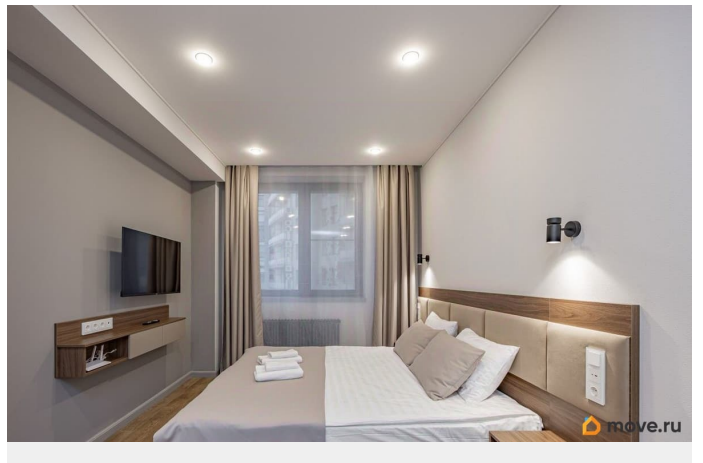

## Описание

Арт. 126610022 Стильные апартаменты в Омега Апартамент на Петроградской. Аренда от 1 месяца до 11 месяцев. Изолированная комната и просторная светлая кухня. Ремонт в современном стиле, новая мебель и техника, есть кондиционер, посудомоечная машина, smart TV. В стоимость включены две поддерживающие уборки с заменой постельного белья и полотенец в месяц. Рассмотрим проживание с питомцем. Клубный дом, 4 этажа, всего 42 апартамента. Уютное лобби, круглосуточная охрана и видеонаблюдение. Пешая доступность до Крестовского острова.