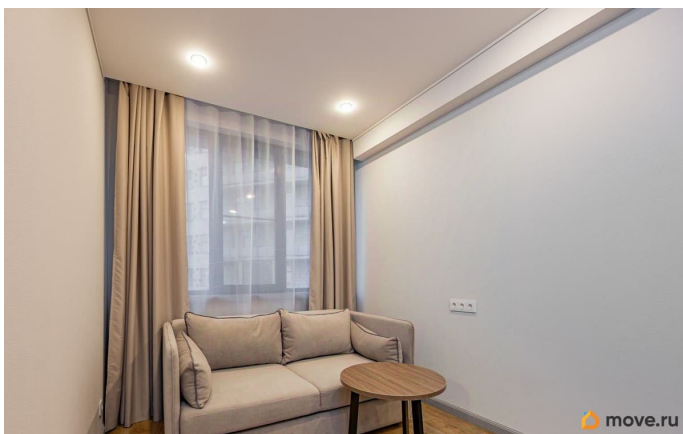

## Описание

Арт. 126610022 Стильные апартаменты в Омега Апартамент на Петроградской. Аренда от 1 месяца до 11 месяцев. Изолированная комната и просторная светлая кухня. Ремонт в современном стиле, новая мебель и техника, есть кондиционер, посудомоечная машина, smart TV. В стоимость включены две поддерживающие уборки с заменой постельного белья и полотенец в месяц. Рассмотрим проживание с питомцем. Клубный дом, 4 этажа, всего 42 апартамента. Уютное лобби, круглосуточная охрана и видеонаблюдение. Пешая доступность до Крестовского острова.