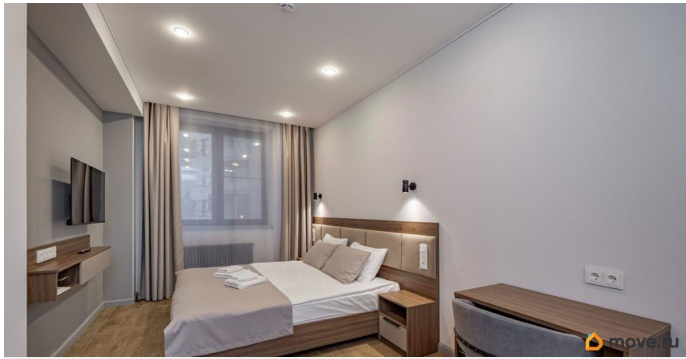

## Описание

Арт. 126610022 Стильные апартаменты в Омега Апартамент на Петроградской. Аренда от 1 месяца до 11 месяцев. Изолированная комната и просторная светлая кухня. Ремонт в современном стиле, новая мебель и техника, есть кондиционер, посудомоечная машина, smart TV. В стоимость включены две поддерживающие уборки с заменой постельного белья и полотенец в месяц. Рассмотрим проживание с питомцем. Клубный дом, 4 этажа, всего 42 апартамента. Уютное лобби, круглосуточная охрана и видеонаблюдение. Пешая доступность до Крестовского острова.