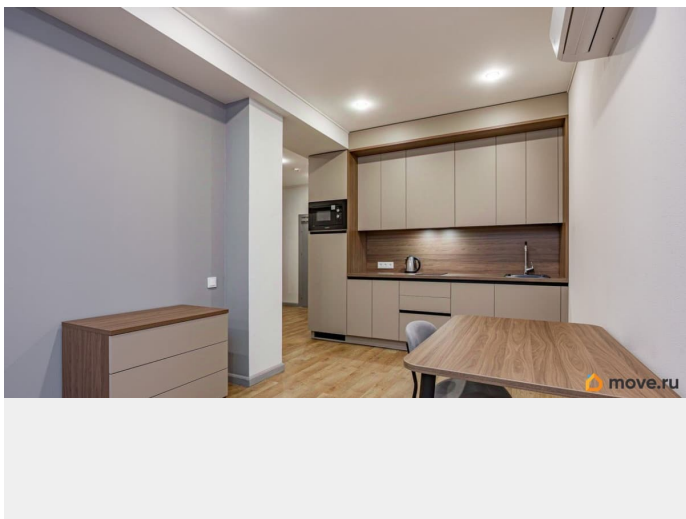

## Описание

Арт. 126610022 Стильные апартаменты в Омега Апартамент на Петроградской. Аренда от 1 месяца до 11 месяцев. Изолированная комната и просторная светлая кухня. Ремонт в современном стиле, новая мебель и техника, есть кондиционер, посудомоечная машина, smart TV. В стоимость включены две поддерживающие уборки с заменой постельного белья и полотенец в месяц. Рассмотрим проживание с питомцем. Клубный дом, 4 этажа, всего 42 апартамента. Уютное лобби, круглосуточная охрана и видеонаблюдение. Пешая доступность до Крестовского острова.