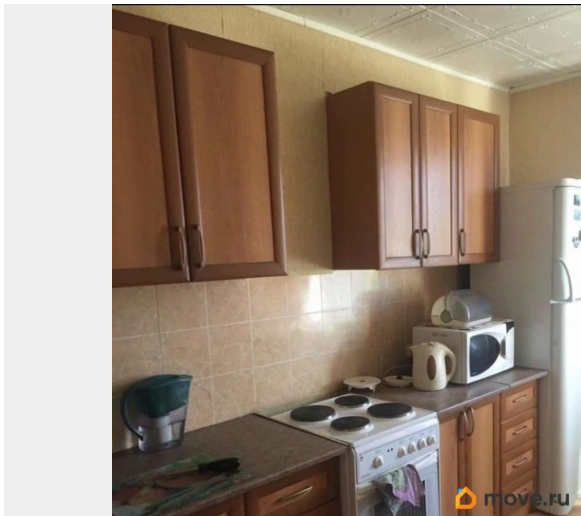

мебель, мебель на кухне, стиральная машина, холодильник,  
лифт, парковка

### Описание

Сдам квартиру одному человеку или паре на долгий срок. Метро Удельная, Удельный пр. ,д. 35 (7 мин. пешком) Однокомнатная квартира (43 кв.м.), 6 этаж из 11 эт., очень теплая, солнечная. Сан.узел раздельный. Холодильник, стиральная машина-есть! Кухня 10 м с диваном( раскладывается) Необходимая мебель есть! Два дивана в комнате 18 м. Лоджия застекленная. Закрытый , уютный двор. Стоимость: 38+ку (по счетчикам). Залог 100%. ( можно разбить)Оформляем договор. Все документы в порядке. Категорически запрещено курить в квартире и заводить домашних животных типа кошки или собаки. Просмотры по предварительной договоренности.