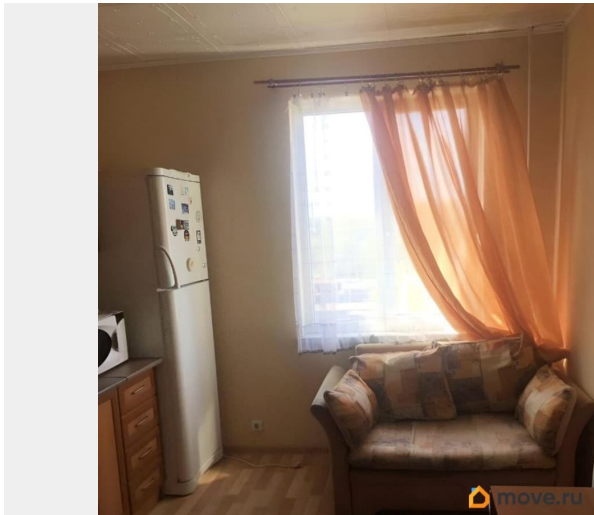

мебель, мебель на кухне, стиральная машина, холодильник,  
лифт, парковка

### Описание

Сдам квартиру одному человеку или паре на долгий срок. Метро Удельная, Удельный пр. ,д. 35 (7 мин. пешком) Однокомнатная квартира (43 кв.м.), 6 этаж из 11 эт., очень теплая, солнечная. Сан.узел раздельный. Холодильник, стиральная машина-есть! Кухня 10 м с диваном( раскладывается) Необходимая мебель есть! Два дивана в комнате 18 м. Лоджия застекленная. Закрытый , уютный двор. Стоимость: 38+ку (по счетчикам). Залог 100%. ( можно разбить)Оформляем договор. Все документы в порядке. Категорически запрещено курить в квартире и заводить домашних животных типа кошки или собаки. Просмотры по предварительной договоренности.