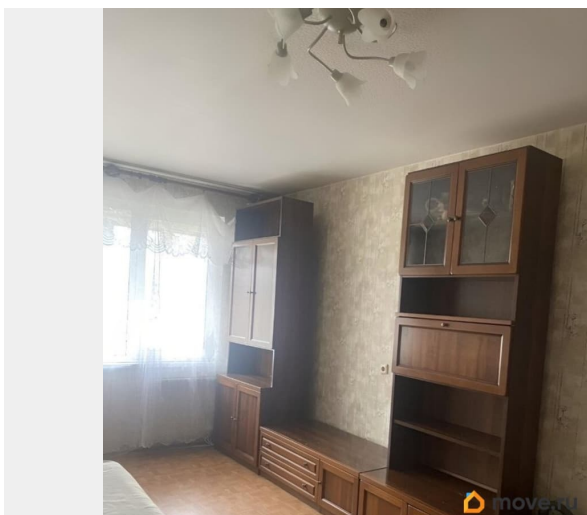

мебель, мебель на кухне, стиральная машина, холодильник,  
лифт, парковка

### Описание

Сдам квартиру одному человеку или паре на долгий срок. Метро Удельная, Удельный пр. ,д. 35 (7 мин. пешком) Однокомнатная квартира (43 кв.м.), 6 этаж из 11 эт., очень теплая, солнечная. Сан.узел раздельный. Холодильник, стиральная машина-есть! Кухня 10 м с диваном( раскладывается) Необходимая мебель есть! Два дивана в комнате 18 м. Лоджия застекленная. Закрытый , уютный двор. Стоимость: 38+ку (по счетчикам). Залог 100%. ( можно разбить)Оформляем договор. Все документы в порядке. Категорически запрещено курить в квартире и заводить домашних животных типа кошки или собаки. Просмотры по предварительной договоренности.