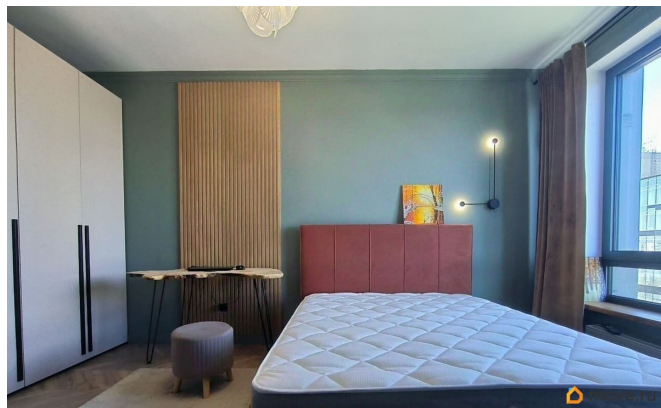

🕒 Создано: 03.04.2026 в 15:40

🔄 Обновлено: 03.04.2026 в 16:37

Илья Шмелев, Илья Шмелев

79817880735

**Санкт-Петербург, Белоостровская улица,
10к1**

83 000 ₽

Санкт-Петербург, Белоостровская улица, 10к1

Округ

[СПБ, Приморский район](#)

Улица

[улица Белоостровская](#)

Квартира

Количество комнат

1

Жилая площадь

17 м²

Площадь кухни

14 м²

Общая площадь

43 м²

Этаж

9/14

Детали объекта

Тип сделки

Сдаю

Раздел

[Квартиры](#)

Тип балкона

лоджия

Квартира в новостройке

для заметок