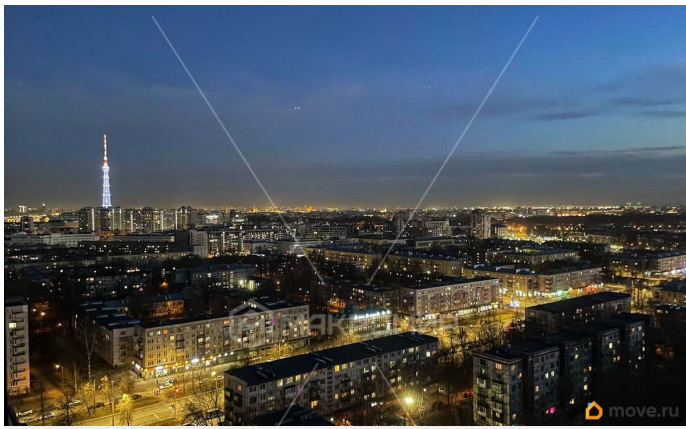

## Описание

Сдается на длительный срок видовая однокомнатная квартира в Приморском районе, в шаговой доступности от метро Чёрная речка, по адресу: Ланское шоссе д.14 к.1. Новый дом, ЖК Ланской квартал. Есть вся необходимая мебель и бытовая техника в том числе кондиционер и посудомоечная машина. Так же есть потолочный вентилятор. С балкона открывается вид на все достопримечательности города. Кровать убирается под подиум, что очень экономит пространство. В парадной работает консьерж. Развитая инфраструктура. Вокруг дома места для парковки. Есть подземная парковка. Можно с детьми, можно с животными