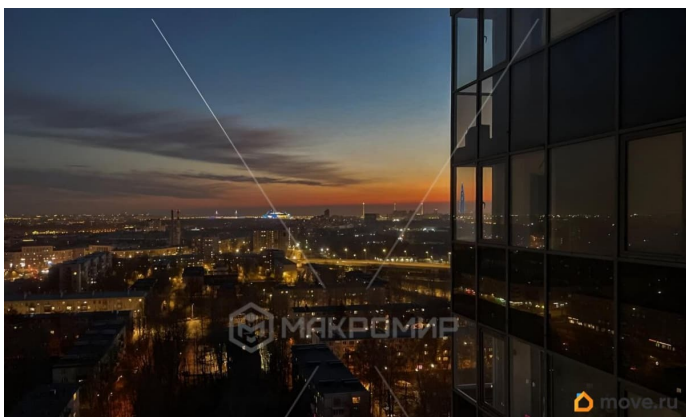

## Описание

Сдается на длительный срок видовая однокомнатная квартира в Приморском районе, в шаговой доступности от метро Чёрная речка, по адресу: Ланское шоссе д.14 к.1. Новый дом, ЖК Ланской квартал. Есть вся необходимая мебель и бытовая техника в том числе кондиционер и посудомоечная машина. Так же есть потолочный вентилятор. С балкона открывается вид на все достопримечательности города. Кровать убирается под подиум, что очень экономит пространство. В парадной работает консьерж. Развитая инфраструктура. Вокруг дома места для парковки. Есть подземная парковка. Можно с детьми, можно с животными