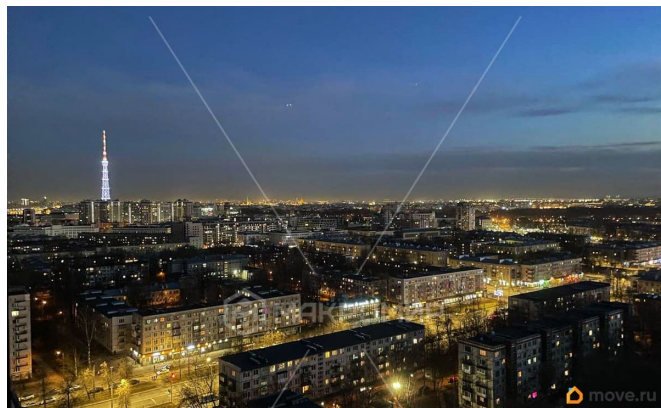

🕒 Создано: 04.04.2026 в 20:16

🔄 Обновлено: 05.04.2026 в 22:33

Артем Науменко, Макромир

79112894740

Санкт-Петербург, Ланское шоссе, 14к1

50 000 ₺

Санкт-Петербург, Ланское шоссе, 14к1

Округ

[СПБ, Приморский район](#)

Квартира

Количество комнат

1

Высота потолков

2.8 м

Жилая площадь

16 м²

Площадь кухни

10 м²

Общая площадь

43 м²

Этаж

21/26

Детали объекта

Тип сделки

Сдаю

Раздел

[Квартиры](#)

Тип балкона

лоджия

Тип санузла

совмещенный

для заметок