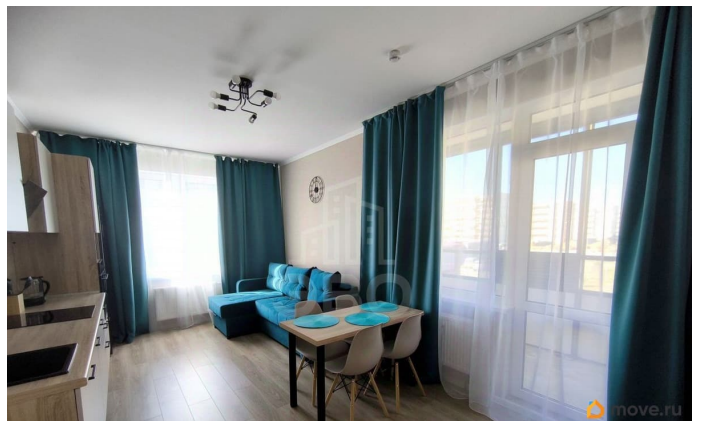

## Описание

Арт. 134339279 Предлагается в Аренду

абсолютно новая, просторная и светлая квартира в ЖК комфорт- класса «ЮгТаун» в Пушкинском районе: по адресу: ул. Синдинская улица, 14, корпус 1 В квартире есть все для Вашего комфортного проживания! Светлая и уютная кухня-гостиная 18 кв.м. с выходом на застекленную лоджию. Кухня оборудована всей необходимой качественной техникой: посудомоечная машина и духовой шкаф для комфорта Изолированная комната с отличной кроватью, шкаф, комод для хранения Совмещённый сан. узел с качественной сантехникой. Имеется посуда, гладильная доска, утюг, сушилка и многое другое с заботой о Вас Сдается для одного/одной/пары/семьи с одним ребенком от 5 лет рассмотрим. И проживание с маленькой собачкой рассмотрим Двор закрытого типа, свободный от автомобилей. Камеры видеонаблюдения и охрана. Придомовая территория ухоженная. Инфраструктура развитая: Автобусные остановки в пешей доступности, до ст. Метро Московская, Звездная 15 минут. Детская и спортивная площадки, сады и школы. В шаговой доступности от дома расположены супермаркеты, аптеки, пункты выдачи, кафе, и многое другое Звоните, покажу в удобное для Вас время