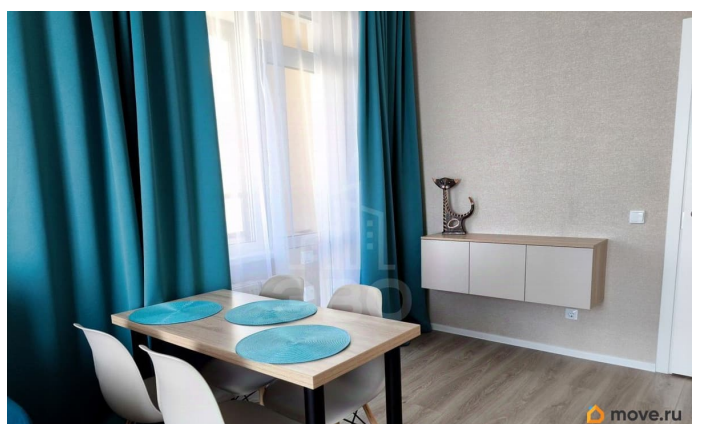

## Описание

Арт. 134339279 Предлагается в Аренду

абсолютно новая, просторная и светлая квартира в ЖК комфорт- класса «ЮгТаун» в Пушкинском районе: по адресу: ул. Синдинская улица, 14, корпус 1 В квартире есть все для Вашего комфортного проживания! Светлая и уютная кухня-гостиная 18 кв.м. с выходом на застекленную лоджию. Кухня оборудована всей необходимой качественной техникой: посудомоечная машина и духовой шкаф для комфорта Изолированная комната с отличной кроватью, шкаф, комод для хранения Совмещённый сан. узел с качественной сантехникой. Имеется посуда, гладильная доска, утюг, сушилка и многое другое с заботой о Вас Сдается для одного/одной/пары/семьи с одним ребенком от 5 лет рассмотрим. И проживание с маленькой собачкой рассмотрим Двор закрытого типа, свободный от автомобилей. Камеры видеонаблюдения и охрана. Придомовая территория ухоженная. Инфраструктура развитая: Автобусные остановки в пешей доступности, до ст. Метро Московская, Звездная 15 минут. Детская и спортивная площадки, сады и школы. В шаговой доступности от дома расположены супермаркеты, аптеки, пункты выдачи, кафе, и многое другое Звоните, покажу в удобное для Вас время