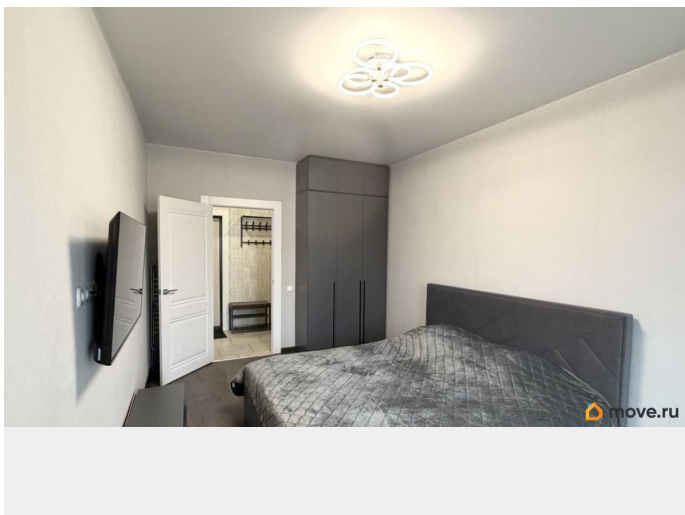

Ремонт

евро

Заселение с детьми

да

интернет, мебель, мебель на кухне, стиральная машина, холодильник, лифт, парковка

Описание

Предлагается в длительную аренду очень уютная и светлая 1-к квартира. -До станции метро Гражданский Пр. 15 мин. пешком. - Окна выходят в тихий двор. -Развитая инфраструктура, всё возле дома: магазины, аптеки, кофейни, рестораны, парки и прогулочные зоны. -Из удобств: стиральная машина, холодильник, духовой шкаф, варочная панель, телевизор, чайник, новая посуда, утюг, гладильная доска, сушилка, новая удобная кровать с ортопедическим матрасом, раскладной диван. -Есть всё необходимое для комфортного проживания! - Для аккуратных и чистоплотных, 40 000 рублей+ ку (4500 + счетчики), залог можно разбить на несколько частей. -Агентская комиссия 50% ЗВОНИТЕ и записывайтесь на просмотр!