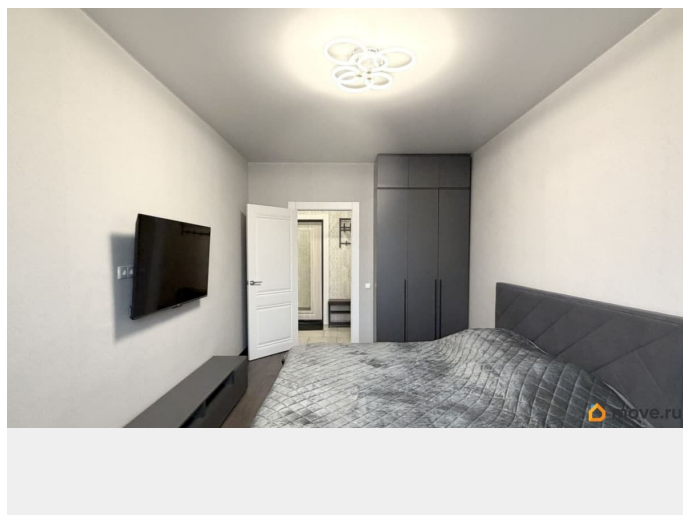

Ремонт

евро

Заселение с детьми

да

интернет, мебель, мебель на кухне, стиральная машина, холодильник, лифт, парковка

Описание

Предлагается в длительную аренду очень уютная и светлая 1-к квартира. -До станции метро Гражданский Пр. 15 мин. пешком. - Окна выходят в тихий двор. -Развитая инфраструктура, всё возле дома: магазины, аптеки, кофейни, рестораны, парки и прогулочные зоны. -Из удобств: стиральная машина, холодильник, духовой шкаф, варочная панель, телевизор, чайник, новая посуда, утюг, гладильная доска, сушилка, новая удобная кровать с ортопедическим матрасом, раскладной диван. -Есть всё необходимое для комфортного проживания! - Для аккуратных и чистоплотных, 40 000 рублей+ ку (4500 + счетчики), залог можно разбить на несколько частей. -Агентская комиссия 50% ЗВОНИТЕ и записывайтесь на просмотр!