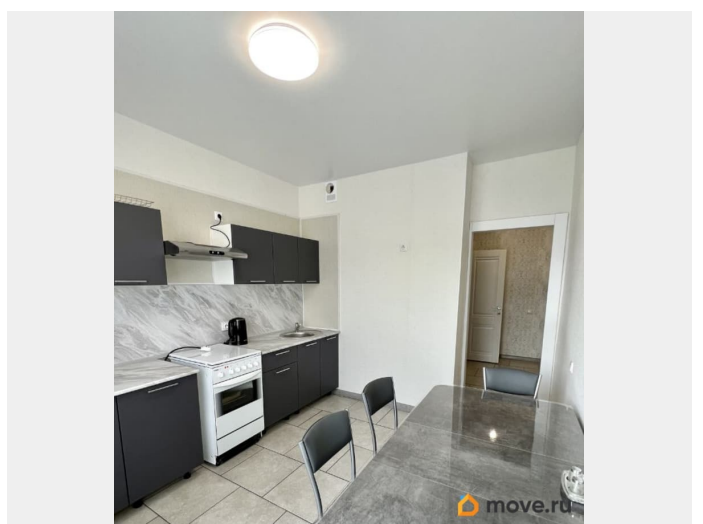

Площадь кухни

11.5 м²

Общая площадь

43 м²

Этаж

6/13

Детали объекта

Тип сделки

Ремонт

евро

Заселение с детьми

да

интернет, мебель, мебель на кухне, стиральная машина, холодильник, лифт, парковка

Описание

Предлагается в длительную аренду очень уютная и светлая 1-к квартира. -До станции метро Гражданский Пр. 15 мин. пешком. - Окна выходят в тихий двор. -Развитая инфраструктура, всё возле дома: магазины, аптеки, кофейни, рестораны, парки и прогулочные зоны. -Из удобств: стиральная машина, холодильник, духовой шкаф, варочная панель, телевизор, чайник, новая посуда, утюг, гладильная доска, сушилка, новая удобная кровать с ортопедическим матрасом, раскладной диван. -Есть всё необходимое для комфортного проживания! - Для аккуратных и чистоплотных, 40 000 рублей+ ку (4500 + счетчики), залог можно разбить на несколько частей. -Агентская комиссия 50% ЗВОНИТЕ и записывайтесь на просмотр!