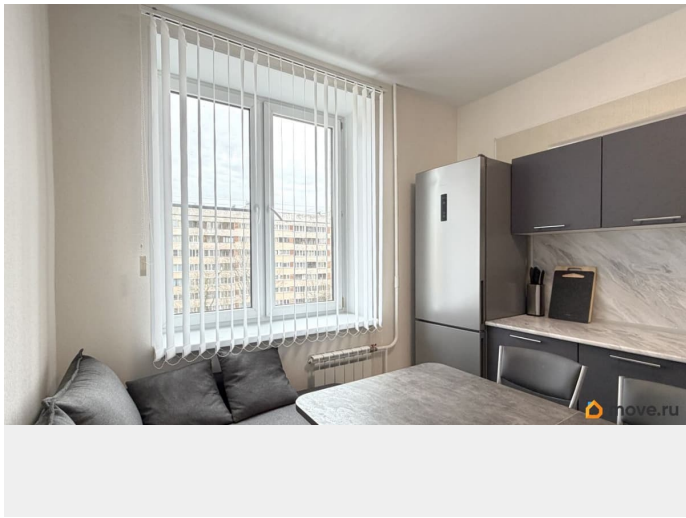

Ремонт

евро

Заселение с детьми

да

интернет, мебель, мебель на кухне, стиральная машина, холодильник, лифт, парковка

Описание

Предлагается в длительную аренду очень уютная и светлая 1-к квартира. -До станции метро Гражданский Пр. 15 мин. пешком. - Окна выходят в тихий двор. -Развитая инфраструктура, всё возле дома: магазины, аптеки, кофейни, рестораны, парки и прогулочные зоны. -Из удобств: стиральная машина, холодильник, духовой шкаф, варочная панель, телевизор, чайник, новая посуда, утюг, гладильная доска, сушилка, новая удобная кровать с ортопедическим матрасом, раскладной диван. -Есть всё необходимое для комфортного проживания! - Для аккуратных и чистоплотных, 40 000 рублей+ ку (4500 + счетчики), залог можно разбить на несколько частей. -Агентская комиссия 50% ЗВОНИТЕ и записывайтесь на просмотр!