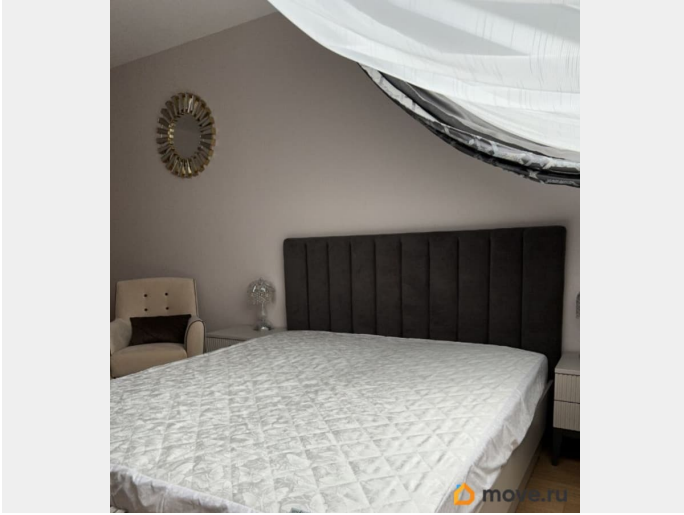

интернет, мебель, мебель на кухне, телевизор, стиральная машина, холодильник, лифт, парковка

Описание

Просьба не звонить, а писать сначала здесь. Договор от 11 месяцев. Сдается просторная Е-2 квартира в комплексе комфорт класса с подземным паркингом и закрытым двором. ЖК Зеленый Квартал. 15 мин транспортом до м. Московская. Кухня-гостиная: посуда, индукция, духовой шкаф, микроволновая, посудомоечная, холодильник, саунтбар, 4к телевизор, диван 160*200. В кухне, коридоре и санузле керамогранит и теплый пол. Большая комната 20м², паркетная доска, кровать с ортопедическим матрасом 180*200, вместительный гардероб. В коридоре видео домофон. В ванной комнате стиральная машина на 8 кг, глубокая ванна. Терраса 6 кв.м. с видом на детский сад. Квартира выходит на две стороны-распашонка. Вся техника и сантехника качественная. Перед заселением сделан клининг. В квартале есть все необходимое для комфорта: экотропа по лесопитомнику, спортзал, Озон, Вайлдебериз, кафе, круглосуточные магазины, аптеки, салоны красоты и т.д.