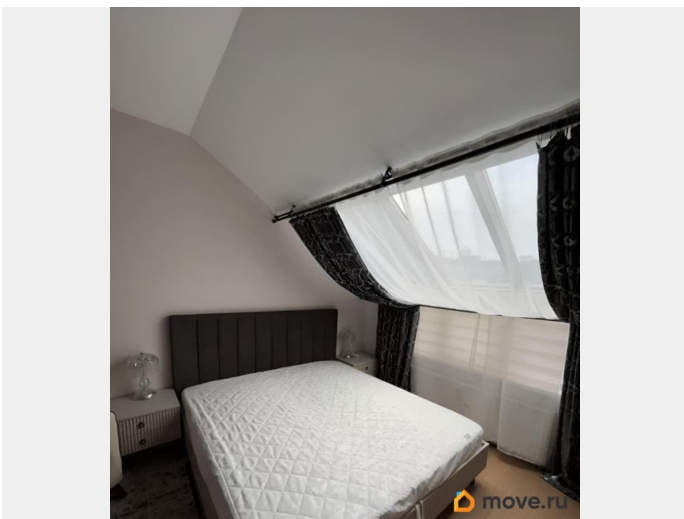

интернет, мебель, мебель на кухне, телевизор, стиральная машина, холодильник, лифт, парковка

Описание

Просьба не звонить, а писать сначала здесь. Договор от 11 месяцев. Сдается просторная Е-2 квартира в комплексе комфорт класса с подземным паркингом и закрытым двором. ЖК Зеленый Квартал. 15 мин транспортом до м. Московская. Кухня-гостиная: посуда, индукция, духовой шкаф, микроволновая, посудомоечная, холодильник, саунтбар, 4к телевизор, диван 160*200. В кухне, коридоре и санузле керамогранит и теплый пол. Большая комната 20м², паркетная доска, кровать с ортопедическим матрасом 180*200, вместительный гардероб. В коридоре видео домофон. В ванной комнате стиральная машина на 8 кг, глубокая ванна. Терраса 6 кв.м. с видом на детский сад. Квартира выходит на две стороны-распашонка. Вся техника и сантехника качественная. Перед заселением сделан клининг. В квартале есть все необходимое для комфорта: экотропа по лесопитомнику, спортзал, Озон, Вайлдебериз, кафе, круглосуточные магазины, аптеки, салоны красоты и т.д.