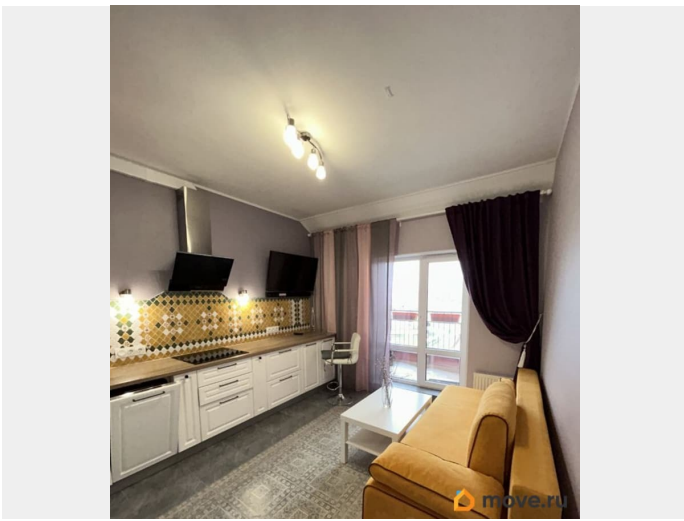

интернет, мебель, мебель на кухне, телевизор, стиральная машина, холодильник, лифт, парковка

Описание

Просьба не звонить, а писать сначала здесь. Договор от 11 месяцев. Сдается просторная Е-2 квартира в комплексе комфорт класса с подземным паркингом и закрытым двором. ЖК Зеленый Квартал. 15 мин транспортом до м. Московская. Кухня-гостиная: посуда, индукция, духовой шкаф, микроволновая, посудомоечная, холодильник, саунтбар, 4к телевизор, диван 160*200. В кухне, коридоре и санузле керамогранит и теплый пол. Большая комната 20м², паркетная доска, кровать с ортопедическим матрасом 180*200, вместительный гардероб. В коридоре видео домофон. В ванной комнате стиральная машина на 8 кг, глубокая ванна. Терраса 6 кв.м. с видом на детский сад. Квартира выходит на две стороны-распашонка. Вся техника и сантехника качественная. Перед заселением сделан клининг. В квартале есть все необходимое для комфорта: экотропа по лесопитомнику, спортзал, Озон, Вайлдебериз, кафе, круглосуточные магазины, аптеки, салоны красоты и т.д.