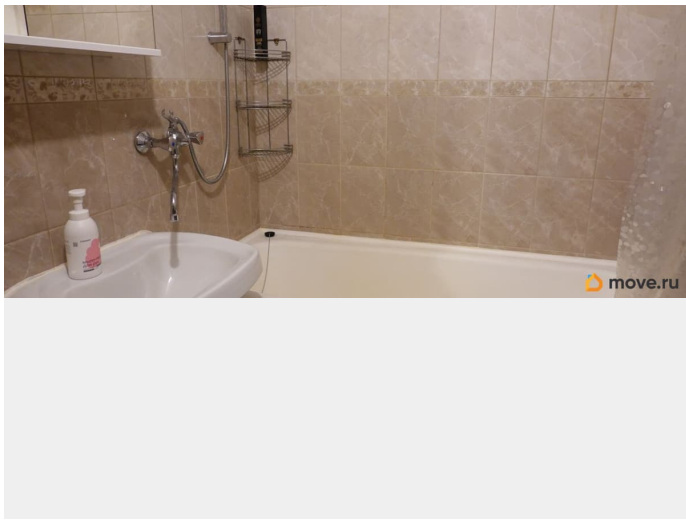

## Описание

Однокомнатная квартира сдается для одного или двух человек, без детей и домашних питомцев, на длительный срок (от 11 месяцев). Ждем ответственных, аккуратных, платежеспособных арендаторов. Варианты М-М или Ж-Ж, а также субаренда не рассматриваются. Оформление по договору. Комиссия не требуется. Залог за один месяц (не разбивается). Коммунальные услуги оплачиваются арендатором. Летом они составляют 4000р, зимой около 6500р. Квартира расположена недалеко от метро Дыбенко (5 минут пешком) Рядом парк Есенина и гипермаркет О`Кей. Примечание: у собственника могут быть дополнительные пожелания к жильцам - обсудите их по телефону. Просмотры возможны после предварительной договоренности по телефону