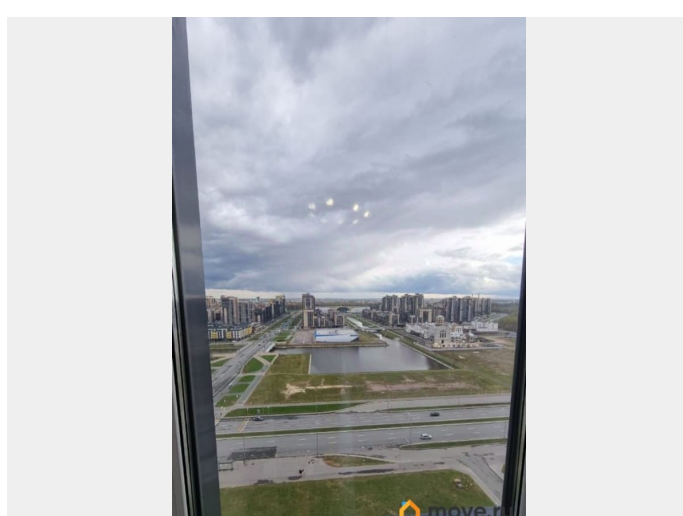

интернет 300 mb. Сдаётся без животных на длительный срок. КУ услуги оплачиваются отдельно. Залог в размере ежемесячной платы. По желанию есть возможность арендовать место в подземном паркинге. Спуск прямо на лифте. Стоимость +5000. в месяц. Звоните для записи на просмотр. -----
Примечание: у собственника могут быть дополнительные пожелания к жильцам - обсудите их в чате или по телефону