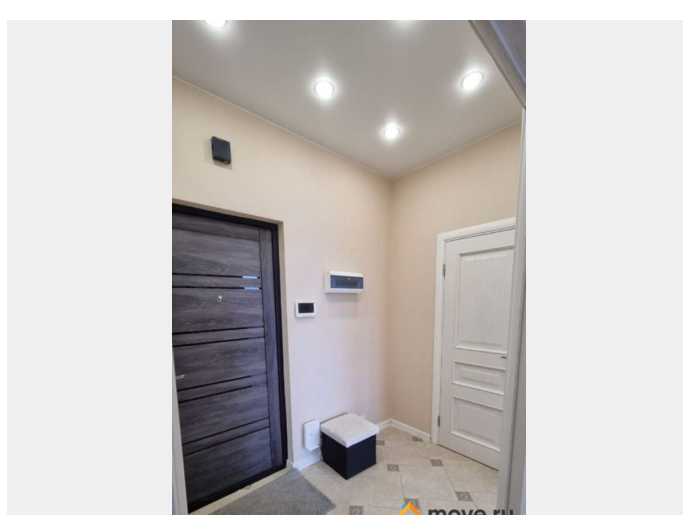

интернет 300 mb. Сдаётся без животных на длительный срок. КУ услуги оплачиваются отдельно. Залог в размере ежемесячной платы. По желанию есть возможность арендовать место в подземном паркинге. Спуск прямо на лифте. Стоимость +5000. в месяц. Звоните для записи на просмотр. -----
Примечание: у собственника могут быть дополнительные пожелания к жильцам - обсудите их в чате или по телефону