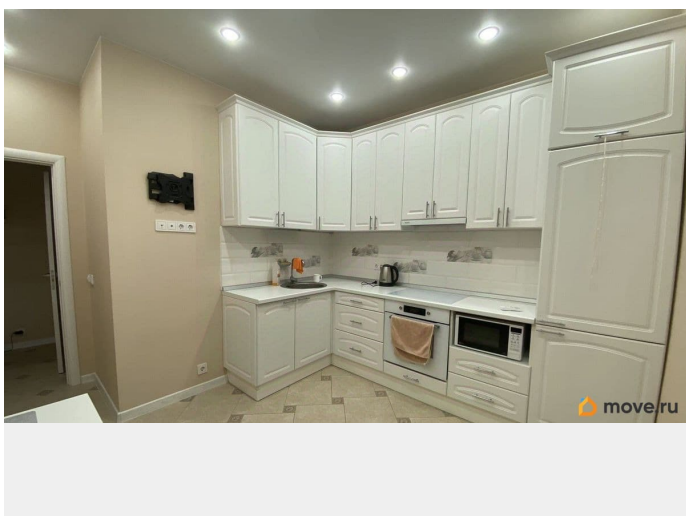

интернет 300 mb. Сдаётся без животных на длительный срок. КУ услуги оплачиваются отдельно. Залог в размере ежемесячной платы. По желанию есть возможность арендовать место в подземном паркинге. Спуск прямо на лифте. Стоимость +5000. в месяц. Звоните для записи на просмотр. -----
Примечание: у собственника могут быть дополнительные пожелания к жильцам - обсудите их в чате или по телефону