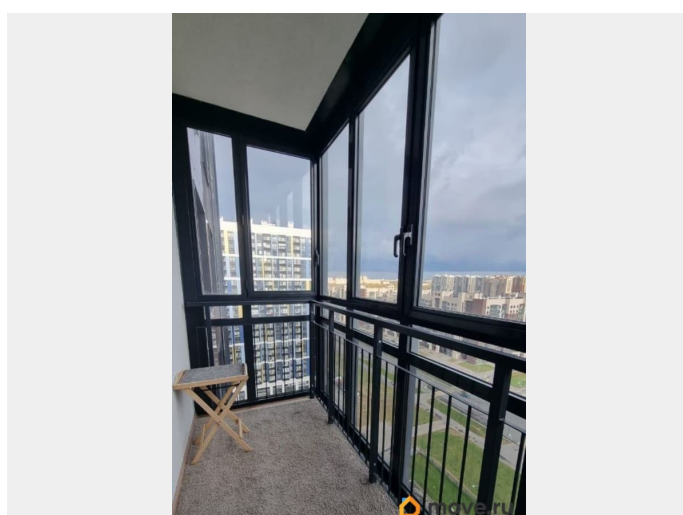

интернет 300 mb. Сдаётся без животных на длительный срок. КУ услуги оплачиваются отдельно. Залог в размере ежемесячной платы. По желанию есть возможность арендовать место в подземном паркинге. Спуск прямо на лифте. Стоимость +5000. в месяц. Звоните для записи на просмотр. -----
Примечание: у собственника могут быть дополнительные пожелания к жильцам - обсудите их в чате или по телефону