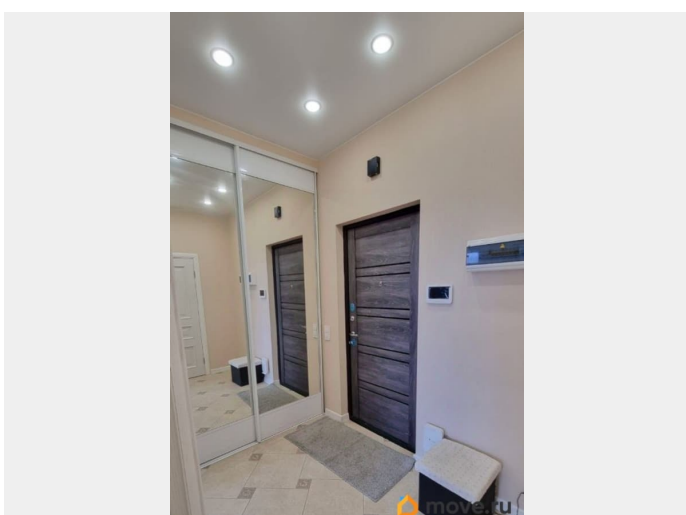

интернет 300 mb. Сдаётся без животных на длительный срок. КУ услуги оплачиваются отдельно. Залог в размере ежемесячной платы. По желанию есть возможность арендовать место в подземном паркинге. Спуск прямо на лифте. Стоимость +5000. в месяц. Звоните для записи на просмотр. -----
Примечание: у собственника могут быть дополнительные пожелания к жильцам - обсудите их в чате или по телефону