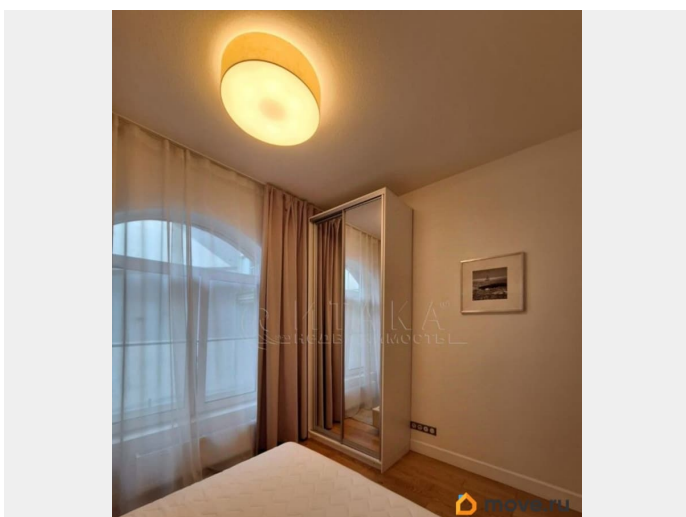

да

интернет, мебель, мебель на кухне, стиральная машина,
холодильник, лифт, парковка

Описание

Арт. 133437024 Евро двухкомнатная квартира. В закрытом, уютном, камерном ЖК «Дом на линии» сдается квартира на длительный срок. в самом центре исторической части Васильевского острова, до метро Василеостровская 7 минут пешком, до набережной Лейтенанта Шмидта столько же. Кухня гостиная 21 метр с мебелью и техникой: раскладной диван-кровать, встроенная кухня с посудомоечной машиной, холодильником. Спальня 10 метров с двуспальной кроватью. Большая застекленная лоджия отличное место для отдыха. Очень тихая и уютная квартира. Закрытый двор, консьерж. На территории ЖК отличная студия бокса. Снять квартиру Санкт-Петербург Василеостровская.