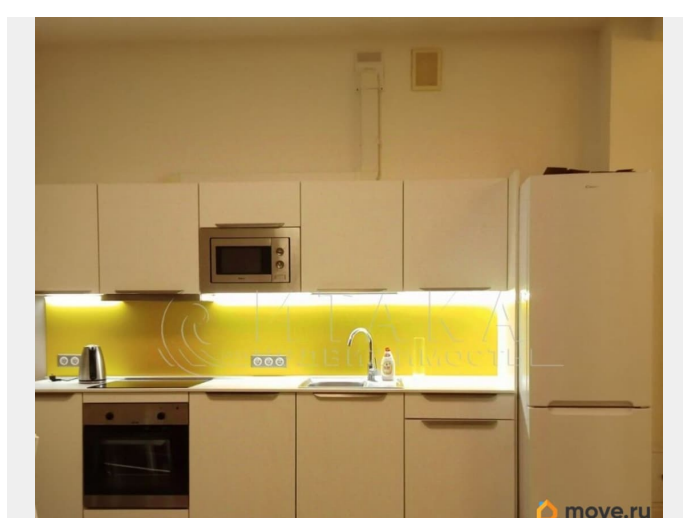

да

интернет, мебель, мебель на кухне, стиральная машина,
холодильник, лифт, парковка

Описание

Арт. 133437024 Евро двухкомнатная квартира. В закрытом, уютном, камерном ЖК «Дом на линии» сдается квартира на длительный срок. в самом центре исторической части Васильевского острова, до метро Василеостровская 7 минут пешком, до набережной Лейтенанта Шмидта столько же. Кухня гостиная 21 метр с мебелью и техникой: раскладной диван-кровать, встроенная кухня с посудомоечной машиной, холодильником. Спальня 10 метров с двуспальной кроватью. Большая застекленная лоджия отличное место для отдыха. Очень тихая и уютная квартира. Закрытый двор, консьерж. На территории ЖК отличная студия бокса. Снять квартиру Санкт-Петербург Василеостровская.