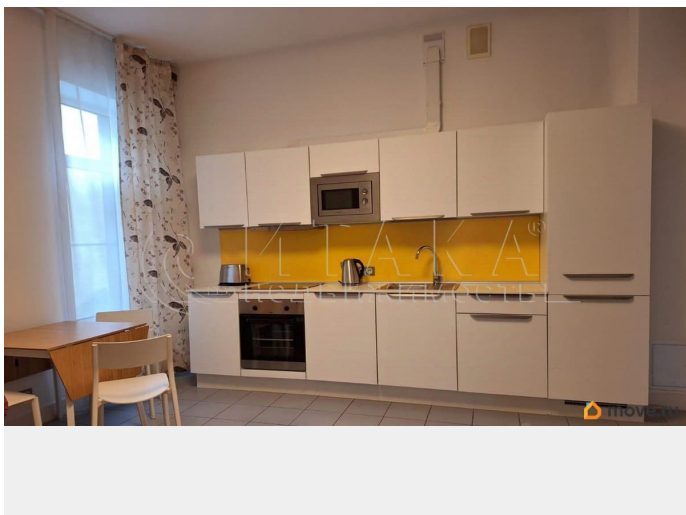

да

интернет, мебель, мебель на кухне, стиральная машина,
холодильник, лифт, парковка

Описание

Арт. 133437024 Евро двухкомнатная квартира. В закрытом, уютном, камерном ЖК «Дом на линии» сдается квартира на длительный срок. в самом центре исторической части Васильевского острова, до метро Василеостровская 7 минут пешком, до набережной Лейтенанта Шмидта столько же. Кухня гостиная 21 метр с мебелью и техникой: раскладной диван-кровать, встроенная кухня с посудомоечной машиной, холодильником. Спальня 10 метров с двуспальной кроватью. Большая застекленная лоджия отличное место для отдыха. Очень тихая и уютная квартира. Закрытый двор, консьерж. На территории ЖК отличная студия бокса. Снять квартиру Санкт-Петербург Василеостровская.