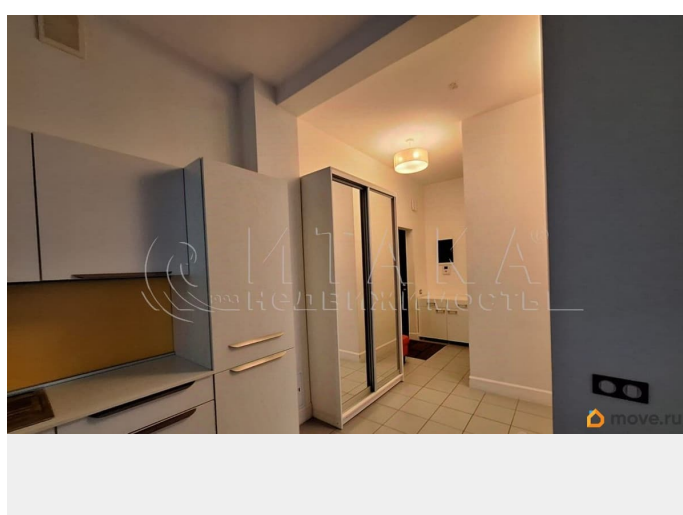

да

интернет, мебель, мебель на кухне, стиральная машина,
холодильник, лифт, парковка

Описание

Арт. 133437024 Евро двухкомнатная квартира. В закрытом, уютном, камерном ЖК «Дом на линии» сдается квартира на длительный срок. в самом центре исторической части Васильевского острова, до метро Василеостровская 7 минут пешком, до набережной Лейтенанта Шмидта столько же. Кухня гостиная 21 метр с мебелью и техникой: раскладной диван-кровать, встроенная кухня с посудомоечной машиной, холодильником. Спальня 10 метров с двуспальной кроватью. Большая застекленная лоджия отличное место для отдыха. Очень тихая и уютная квартира. Закрытый двор, консьерж. На территории ЖК отличная студия бокса. Снять квартиру Санкт-Петербург Василеостровская.