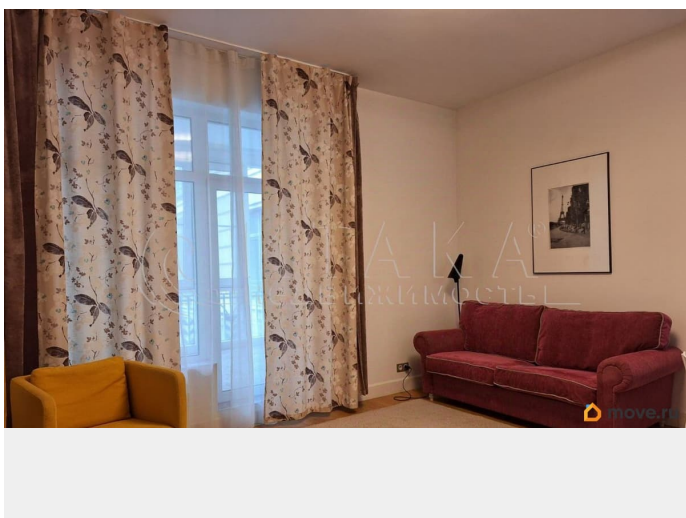

да

интернет, мебель, мебель на кухне, стиральная машина,
холодильник, лифт, парковка

Описание

Арт. 133437024 Евро двухкомнатная квартира. В закрытом, уютном, камерном ЖК «Дом на линии» сдается квартира на длительный срок. в самом центре исторической части Васильевского острова, до метро Василеостровская 7 минут пешком, до набережной Лейтенанта Шмидта столько же. Кухня гостиная 21 метр с мебелью и техникой: раскладной диван-кровать, встроенная кухня с посудомоечной машиной, холодильником. Спальня 10 метров с двуспальной кроватью. Большая застекленная лоджия отличное место для отдыха. Очень тихая и уютная квартира. Закрытый двор, консьерж. На территории ЖК отличная студия бокса. Снять квартиру Санкт-Петербург Василеостровская.