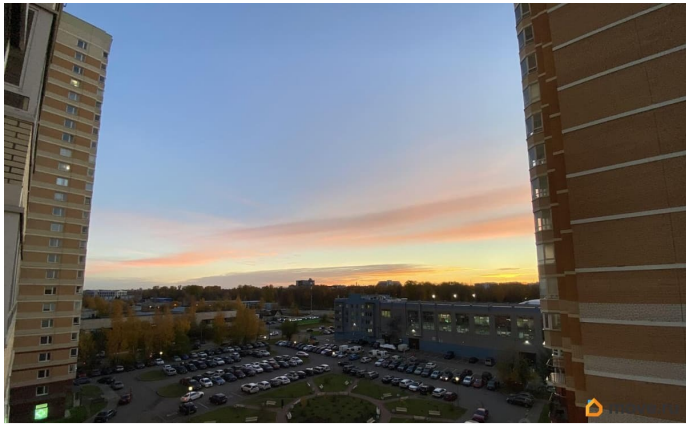

[СПБ, Приморский район](#)

Улица

[улица Полевая Сабировская](#)

## Описание

Сдается на длительный срок 1-комнатная квартира в Приморском районе. До станции метро Комендантский проспект и Пионерская - 10 минут транспортом. Монолитный дом 2014 года постройки. Квартира общей площадью 44 кв. метров, кухня 14 метров, комната 18 метров. Евроремонт, встроенная кухня. Совмещенный санузел в кафеле. Современная мебель. Есть вся необходимая бытовая техника для комфортного проживания. Напольное покрытие - ламинат. Стеклопакеты. Застекленная лоджия. Гардеробная. Сдаётся для одного человека или для пары. Без детей и животных. В пешей доступности - гипермаркет ОКЕЙ и ТЦ Континент. Развитая инфраструктура. Цена аренды 35 000? в месяц + КУ + свет Комиссия 35 000? Залог 35 000? можно разбить на два месяца. Звоните и мы договоримся о просмотре в удобное для Вас время.